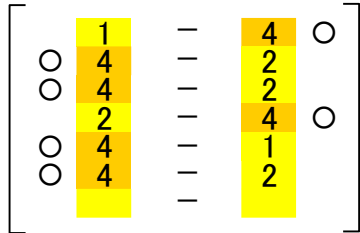

令和8年度 熊本県中学生ソフトテニス選手権大会 (個人)

【女子】

[準々決勝]

No.	選手名 (所属チーム名)		選手名 (所属チーム名)	No.
1	諏佐 純・早川 叶夢 八代市立第六中学校	④	田村 胤心・伊藤 璃彩来 玉名ジュニア	23
26	楠木 愛空・植薄 愛唯 あさぎり町立あさぎり中学校	④	松本 葵羽・迫丸 和香 たまなSTC	41
51	小竹 実空・山本 亜純 なんかんクラブ	④	大保 由那・野田 ゆいん 天水オレンジ	67
76	竹下 友梨・佐藤 由和 天草市立本渡中学校	1	吉永 ころろ・本川 稀唯 KSAI962	98