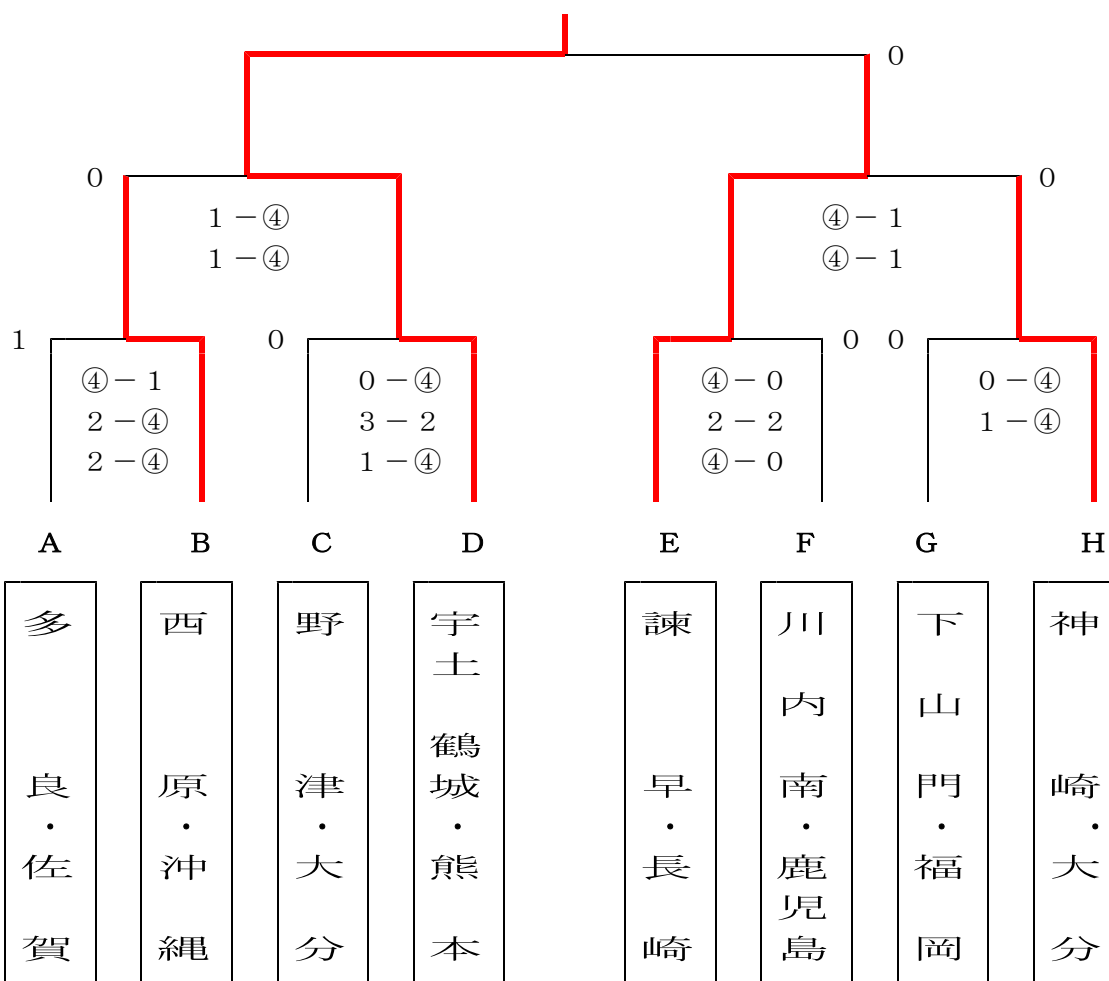

女子団体戦 決勝トーナメント

平成25年12月23日(月・祝)

決勝

(熊本県宇土鶴城中学校) ② - 0 (長崎県諫早中学校)

(谷口舞 ・ 芝) ④ - 0 (酒井 ・ 江島)

(須藤 ・ 久森) ④ - 2 (竹添 ・ 福田)

(上角 ・ 渡辺) 0 - 1 (平井 ・ 奥村)

団体戦 女子の部

A

No.	学 校 名	1	2	3	勝 率		順 位
1	(佐-1) 多 ^た 良 ^ら		③	②	2 / 2		1
2	(長-3) 広 ^{ひろ} 田 ^だ	0		1	0 / 2		3
3	(大-2) 白杵市立 ^{にし} 西	1	②		1 / 2		2

B

No.	学 校 名	4	5	6	勝 率	得失マツチ数	順 位
4	(沖-1) 西 ^{にし} 原 ^{はら}		③	1	1 / 2	+2	1
5	(鹿-3) 南 ^{みな} 指 ^{みい} 宿 ^{ぶすき}	0		②	1 / 2	-2	3
6	(福-2) 城 ^{じょう} 南 ^{なん}	②	1		1 / 2	±0	2