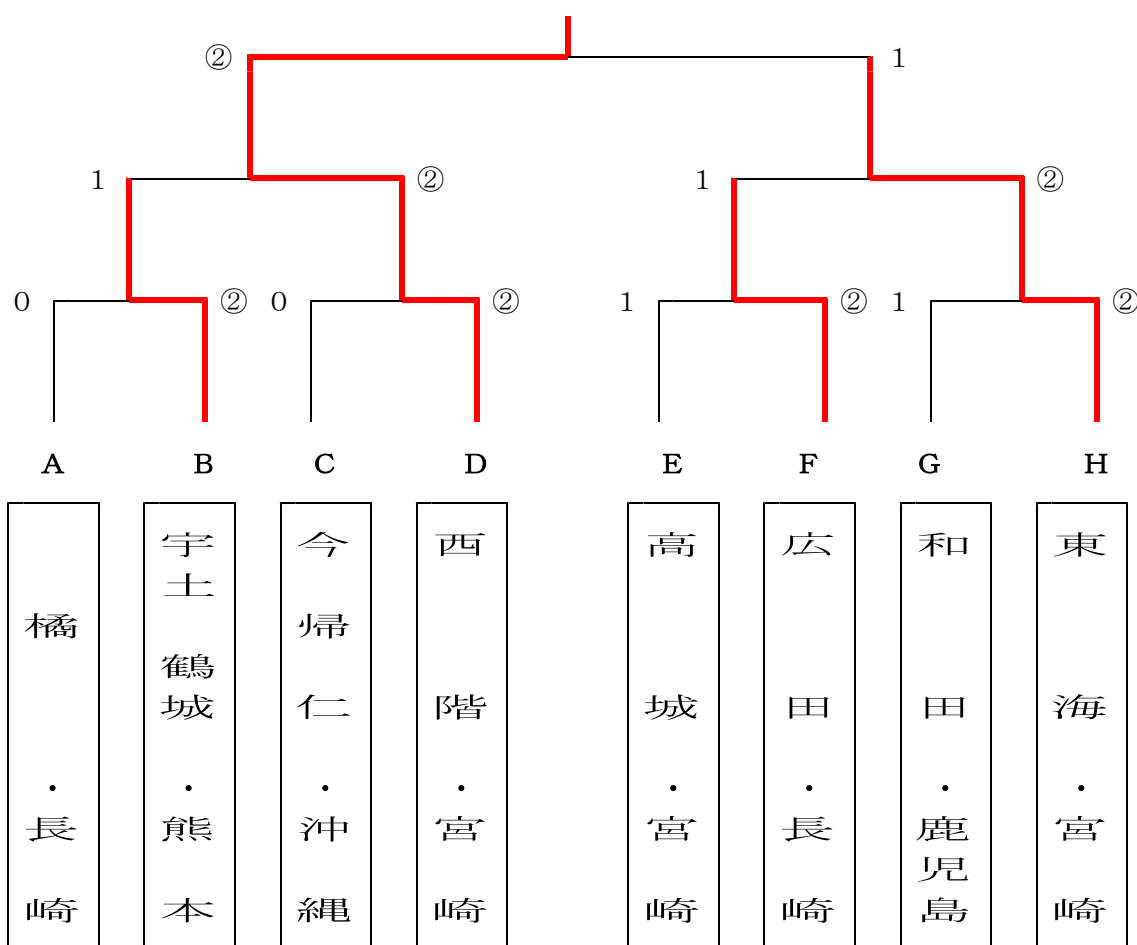

# 男子団体戦 決勝トーナメント

平成27年12月27日(日)

決勝

(宮崎県西階中学校) ② - 1 (宮崎県東海中学校)

(坂本 貫太・工藤 雄大) ④ - 0 (串間 龍太・末永 奎春)

(片伯部来夢・戸上竜之介) 2 - ④ (西本 一雅・黒田 永吉)

(峯田 大生・五十嵐拓海) ④ - 0 (安藤 稔記・植木 陽太)