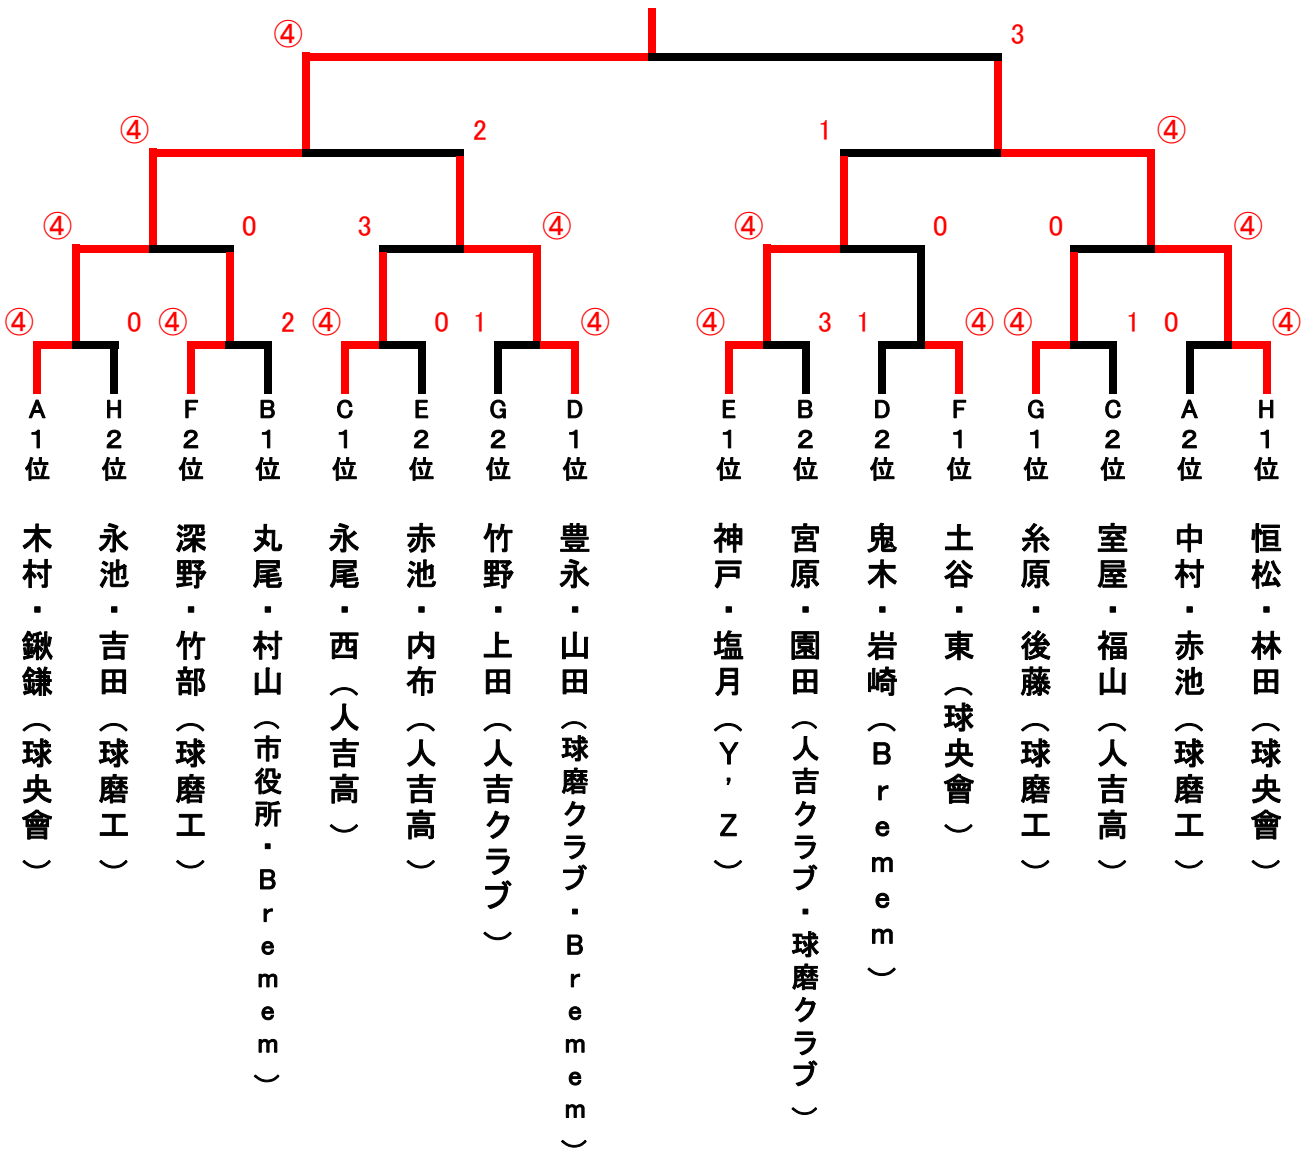

男子決勝トーナメント

優勝

木村・鍛鎌(球央會)

第6回白岳杯・第17回人吉インドアソフトテニス大会(一般女子)

会場: 村山公園テニスコート

日時: 平成27年12月20日(日)

Aパート		1	2	3	4	勝率	順位
1	中園美紀 東里奈	人吉高校	④	④	④	3/3	1
2	山本瑞稀 清原花音	人吉高校	1	0	④	1/3	3
3	松谷美央 鮑田かえで	人吉高校	3	④	④	2/3	2
4	西あゆみ 高田玲奈	多良木高校	0	2	0	0/3	4

Bパート		4	5	6	7	勝率	順位
5	甲斐映妃美 岩崎優香	球磨商業高校	3	1	1	0/3	4
6	金盛可純 江口史織	人吉高校	④	1	④	2/3	2
7	岩尾真奈 平川美玖	人吉高校	④	④	④	3/3	1
8	山崎さくら 稲田有紗	人吉高校	④	2	3	1/3	3

女子決勝トーナメント