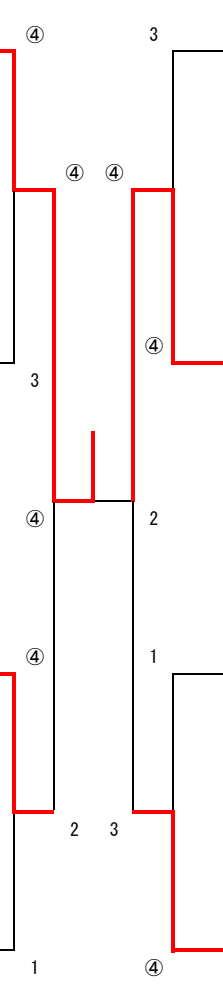

第34回熊本県インドアソフトテニス選手権大会兼第51回九州インドア選手権熊本県予選会

日時：平成27年12月13日

主催：熊本県ソフトテニス連盟

	氏名	所属	1	2	3	勝率	順位
1	山崎 公貴	大矢野クラブ		④	④	2/2	1
	山崎 裕貴	熊本学園クラブ					
2	木村 征希	熊本学園大学	0		1	0/2	3
	犬東 謙志	熊本学園大学					
3	俣野 秀騎	マリストOBOG会	2	④		1/2	2
	黒田 将史	マリストOBOG会					

	氏名	所属	14	15	16	勝率	順位
14	園田 貴祥	宇土クラブ		④	④	2/2	1
	中村 祐貴	熊本学園クラブ					
15	吉木 崇郎	熊本学園大学	0		1	0/2	3
	中村 公威	熊本学園大学					
16	伊藤 友己	TOD	2	④		1/2	2
	今吉 亮	宇土クラブ					

	氏名	所属	4	5	6	7	勝率	順位
4	金子 龍太	熊本学園大学		④	3	1	1/3	3
	ディマウロ・ルカ	熊本学園大学						
5	山口 裕史	熊本大学	0		0	④	1/3	4
	上村 雅則	熊本大学						
6	竹内 貴政	熊本県立大学	④	④		④	3/3	1
	中嶋 和也	山鹿協会						
7	前川 和輝	TOD	④	2	2		1/3	2
	福永 創一	Sクラブ						

	氏名	所属	17	18	19	勝率	順位
17	山本 賢優	玉名クラブ		1	0	0/2	3
	濱村 竹善	玉名クラブ					
18	田上 貴大	熊本学園大学	④		④	2/2	1
	宮路 郁弥	熊本学園大学					
19	河野 佑馬	宇土クラブ	④	1		1/2	2
	川野 謙	TOD					

	氏名	所属	8	9	10	勝率	順位
8	尾本 航平	熊本学園大学		④	④	2/2	1
	森本 峻太	熊本学園大学					
9	十時 章也	熊本学園大学	2		1	0/2	3
	森内 優太	熊本学園大学					
10	上吉 亮太	熊本同好会	1	④		1/2	2
	坂本翔太郎	県庁クラブ					

	氏名	所属	20	21	22	勝率	順位
20	堀 貴裕	TOD		④	④	2/2	1
	荒木 翔	苓北クラブ					
21	尾辻 純平	熊本学園クラブ	0		④	1/2	2
	上野 雄大	熊本学園大学					
22	永田 将成	山鹿協会	0	1		0/2	3
	星子 尚輝	熊本学園大学					

	氏名	所属	11	12	13	勝率	順位
11	森田 徹	TOD		④	3	1/2	2
	尾池 壮一	TOD					
12	東郷 優	熊本学園大学	3		3	0/2	3
	江藤 龍也	熊本学園大学					
13	宮山倫太郎	熊本学園大学	④	④		2/2	1
	田中 大樹	熊本学園大学					

	氏名	所属	23	24	25	勝率	順位
23	日高 圭介	熊本学園大学		④	④	2/2	1
	中村 隆聖	熊本学園大学					
24	西嶋 栄司	玉名クラブ	0		④	1/2	2
	半澤 淳	TOD					
25	吉田 大志	熊本大学	2	2		0/2	3
	村瀬 大騎	熊本大学