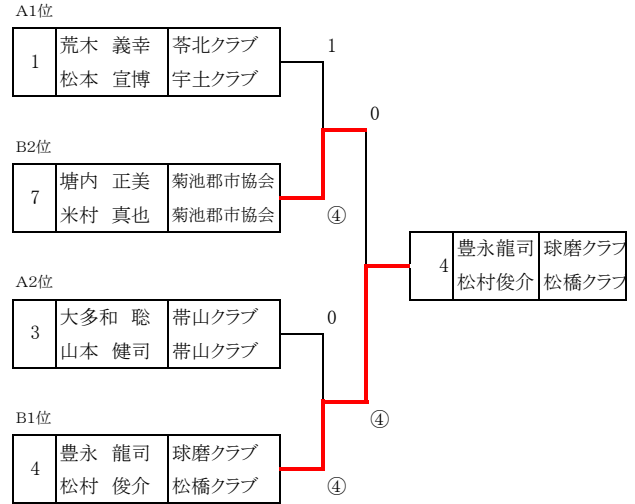

	氏名	所属	23	24	25	勝率	順位
23	日高 圭介	熊本学園大学		④	④	2/2	1
	中村 隆聖	熊本学園大学					
24	西嶋 栄司	玉名クラブ	0		④	1/2	2
	半澤 淳	TOD					
25	吉田 大志	熊本大学	2	2		0/2	3
	村瀬 大騎	熊本大学					

第34回熊本県インドア選手権大会兼第51回九州インドア選手権熊本県予選会

日時 平成27年12月13日

場所 パークドーム熊本

【シニア男子】

予選リーグ

【Aパート】

	氏名	所属	1	2	3	勝率	順位
1	荒木 義幸 松本 宣博	苓北クラブ 宇土クラブ	/	④	④	2/2	1
2	高本 雄司 宮本 孝	松橋クラブ 山鹿クラブ	2	/	1	0/2	3
3	大多和 聡 山本 健司	帯山クラブ 帯山クラブ	1	④	/	1/2	2

【Bパート】

	氏名	所属	4	5	6	7	勝率	順位
4	豊永 龍司 松村 俊介	球磨クラブ 松橋クラブ	/	④	④	④	3/3	1
5	宮崎 好文 松本 貢	苓北クラブ 苓北クラブ	0	/	3	1	0/3	4
6	井元 正人 山崎 圭介	菊池郡市協会 松橋クラブ	1	④	/	3	1/3	3
7	塘内 正美 米村 真也	菊池郡市協会 菊池郡市協会	2	④	④	/	2/3	2

決勝トーナメント

【一般女子】

予選リーグ

【Aパート】

	氏名	所属	1	2	3	勝率	順位
1	渡瀬 矢子 岩尾佳奈子	熊本学園大学 熊本学園大学	/	④	④	2/2	1
2	前畑 朱音 中尾ひかり	熊本大学 熊本大学	0	/	3	0/2	3
3	岩野ひかり 柴田 帆洋	熊本学園大学 熊本学園大学	0	④	/	1/2	2

【Bパート】

	氏名	所属	4	5	6	勝率	順位
4	山口 史 中村 綾乃	熊本学園クラブ 熊本学園クラブ	/	④	3	1/2	2
5	浅野樹里亜 浦上かれん	熊本学園大学 熊本学園大学	1	/	3	0/2	3
6	平松 理沙 金尾 育実	熊本大学 熊本大学	④	④	/	2/2	1

決勝トーナメント