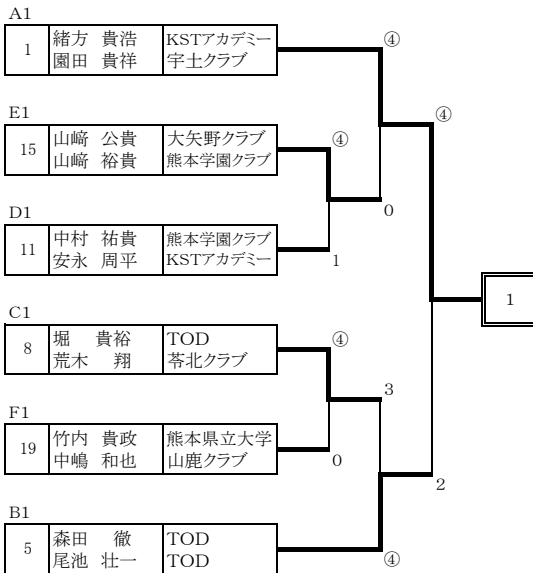

【Cパート】

	氏名	所属	8	9	10	勝率	順位
8	堀 貴裕 荒木 翔	TOD 苓北クラブ	/	④	④	2/2	1
9	吉田 幸司 中川 雄大	わいわいG熊本 熊本中央高校	1	/	2	0/2	3
10	山本 賢優 濱村 竹善	玉名クラブ 玉名クラブ	3	④	/	1/2	2

【Fパート】

	氏名	所属	18	19	20	21	勝率	順位
18	上吉 亮太 土田 弘興	熊本大学ソフトテニス同好会 宇土クラブ	/	1	④	2	1/3	3
19	竹内 貴政 中嶋 和也	熊本県立大学 山鹿クラブ	④	/	2	④	2/3	1
20	福永 創一 川野 謙	Sクラブ TOD	3	④	/	2	1/3	4
21	松川 和揮 下村 尚幹	アタッククラブ アタッククラブ	④	3	④	/	2/3	2

※1位、2位は、19番と20番の対戦で決定。
※3位、4位は、18番と20番の対戦で決定。

【一般男子決勝トーナメント】

【シニア男子45】

	氏名	所属	1	2	3	4	勝率	順位
1	豊永 龍司 古庄 隆一	球磨クラブ 熊本市役所	/	④	④	3	2/3	2
2	赤星 徹 重元 良裕	松橋クラブ 宇土クラブ	2	/	④	2	1/3	3
3	宮崎 好文 松本 眞	苓北クラブ 苓北クラブ	0	2	/	0	0/3	4
4	荒木 義幸 松本 宣博	苓北クラブ 宇土クラブ	④	④	④	/	3/3	1