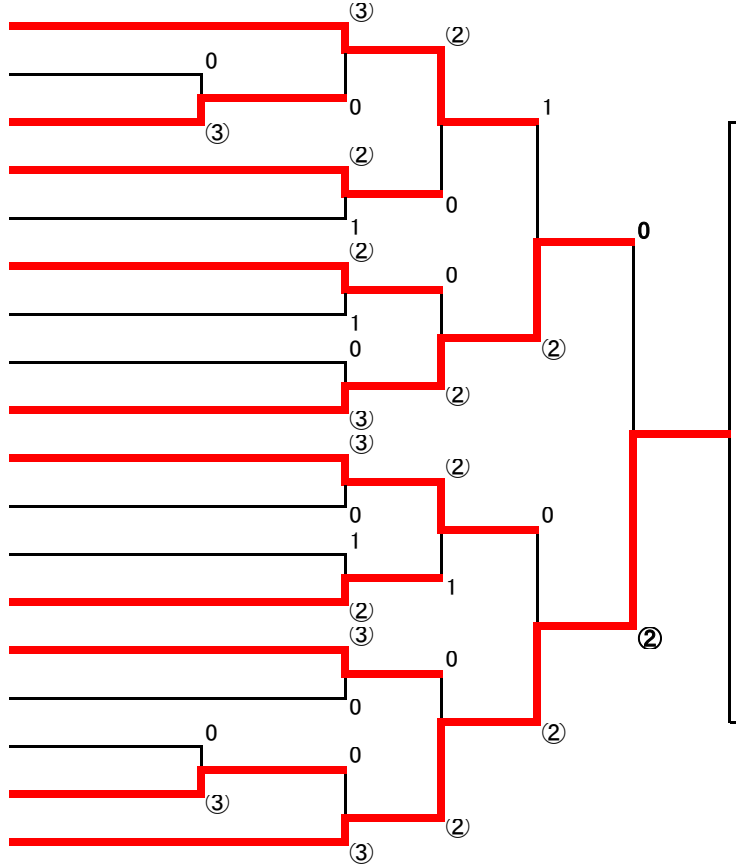

〔男子の部〕

1	玉	名	ジ	ユ	ニ	ア	A			
2	本	渡	北	小	学	校	C			
3	春	竹	北	ユ	ニ	ア	B			
4	宇	土	ジ	ユ	ニ	ア	B			
5	甲	佐	ジ	ユ	ニ	ア	A			
6	本	渡	北	小	学	校	A			
7	天	水	オ	レ	ン	ジ	A			
8	蘇	陽	オ	レ	ユ	ニ	A			
9	熊	本	ス	マ	イ	ル	ジ	ユ	ニ	ア
10	春	竹	ジ	ユ	ニ	ア	A			
11	八	代	ジ	ユ	ニ	ア	A			
12	天	草	ジ	ユ	ニ	ア	A			
13	M	ジ	ユ	ニ	ア	A	錦			
14	F	L	A	P	錦	ブ				
15	け	ん	ぐ	ん	元	気	ク	ラ	ブ	
16	本	渡	北	小	学	校	B			
17	玉	名	ジ	ユ	ニ	ア	B			
18	宇	土	ジ	ユ	ニ	ア	A			

宇土ジュニア

〔女子の部〕

1	春	竹	ジ	ユ	ニ	ア	A				
2	本	渡	北	小	学	校	G				
3	水	俣	第	一	小	学	C				
4	南	関	ジ	ユ	ニ	ア	B				
5	け	ん	ぐ	ん	元	気	ク	ラ	ブ	A	
6	ユ	ウ	キ	ス	ポ	ー	ツ	ジ	ユ	ニ	ア
7	本	渡	北	小	学	校	A				
8	熊	本	ス	マ	イ	ル	ジ	ユ	ニ	ア	
9	本	渡	北	小	学	校	C				
10	甲	佐	北	ユ	ニ	ア	A				
11	水	俣	第	一	小	学	校	B			
12	本	渡	北	小	学	校	D				
13	八	代	え	っ	ぐ	す	ジ	ユ	ニ	ア	
14	南	関	渡	北	ユ	ニ	ア	A			
15	本	甲	渡	北	ユ	ニ	ア	B			
16	甲	本	天	水	竹	オ	レ	ン	ジ	B	
17	本	天	春	宇	水	竹	土	ジ	ユ	ニ	ア
18	天	春	宇	水	竹	土	ジ	ユ	ニ	ア	
19	天	春	宇	水	竹	土	ジ	ユ	ニ	ア	
20	春	宇	水	竹	土	ジ	ユ	ニ	ア		
21	水	け	ん	ぐ	ん	元	気	ク	ラ	ブ	A
22	水	け	ん	ぐ	ん	元	気	ク	ラ	ブ	B
23	八	代	竹	ユ	ニ	ア	C				
24	春	本	渡	北	ユ	ニ	ア	F			
25	春	本	渡	北	ユ	ニ	ア	F			
26	玉	名	ジ	ユ	ニ	ア	A				