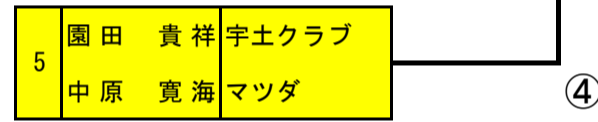

B パート

	氏名	所属	5	6	7	8	勝率	順位
5	園田 貴祥 中原 寛海	宇土クラブ マツダ	/	④	④	④	3/3	1
6	堀 貴裕 森田 徹	TOD TOD	3	/	2	3	0/3	4
7	山崎 公貴 山崎 裕貴	大矢野クラブ 熊本学園クラブ	2	④	/	0	1/3	3
8	緒方 貴浩 荒木 翔	KSTアカデミー 苓北クラブ	3	④	④	/	2/3	2

## 《男子の部代表決定戦》

A 1 位

B 2 位

A 2 位

B 1 位