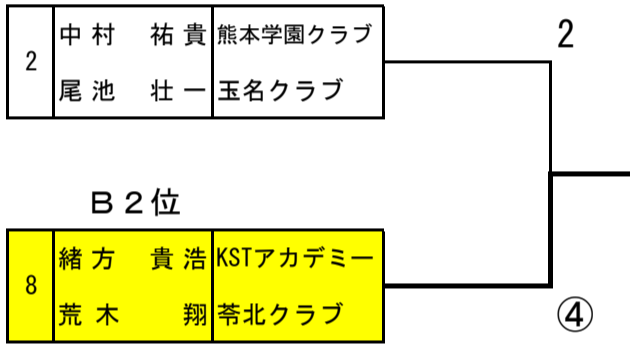

## 《男子の部予選リーグ》

A パート

	氏名	所属	1	2	3	4	勝率	順位
1	梶原 桂志 境 崇博	文徳高校 熊本工業高校	/	1	3	④	1/3	3
2	中村 祐貴 尾池 壮一	熊本学園クラブ 玉名クラブ	④	/	④	2	2/3	1
3	日高 圭介 中村 隆聖	熊本学園大学 熊本学園大学	④	2	/	④	2/3	2
4	濱村 竹善 池田 翔	熊本学園大学 熊本学園大学	2	④	1	/	1/3	4

B パート

	氏名	所属	5	6	7	8	勝率	順位
5	園田 貴祥 中原 寛海	宇土クラブ マツダ	/	④	④	④	3/3	1
6	堀 貴裕 森田 徹	TOD TOD	3	/	2	3	0/3	4
7	山崎 公貴 山崎 裕貴	大矢野クラブ 熊本学園クラブ	2	④	/	0	1/3	3
8	緒方 貴浩 荒木 翔	KSTアカデミー 苓北クラブ	3	④	④	/	2/3	2

## 《男子の部代表決定戦》

A 1 位

B 2 位

A 2 位

B 1 位