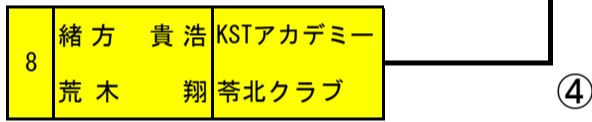

B パート

	氏名	所属	5	6	7	8	勝率	順位
5	園田 貴祥 中原 寛海	宇土クラブ マツダ	/	④	④	④	3/3	1
6	堀 貴裕 森田 徹	TOD TOD	3	/	2	3	0/3	4
7	山崎 公貴 山崎 裕貴	大矢野クラブ 熊本学園クラブ	2	④	/	0	1/3	3
8	緒方 貴浩 荒木 翔	KSTアカデミー 苓北クラブ	3	④	④	/	2/3	2

## 《男子の部代表決定戦》

A 1 位

B 2 位

A 2 位

B 1 位