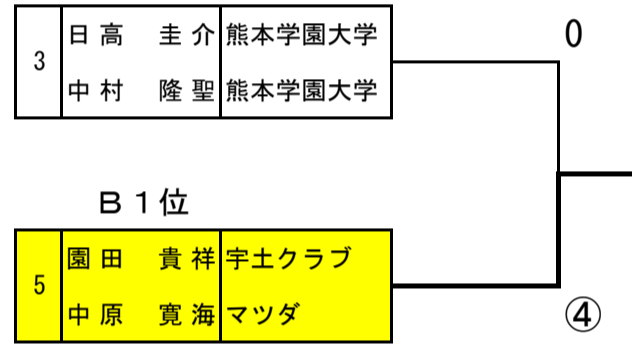

B パート

	氏名	所属	5	6	7	8	勝率	順位
5	園田 貴祥 中原 寛海	宇土クラブ マツダ	/	④	④	④	3/3	1
6	堀 貴裕 森田 徹	TOD TOD	3	/	2	3	0/3	4
7	山崎 公貴 山崎 裕貴	大矢野クラブ 熊本学園クラブ	2	④	/	0	1/3	3
8	緒方 貴浩 荒木 翔	KSTアカデミー 苓北クラブ	3	④	④	/	2/3	2

## 《男子の部代表決定戦》

A 1 位

B 2 位

A 2 位

B 1 位