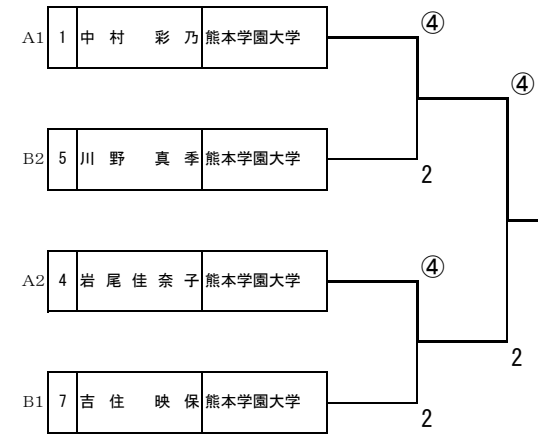

## 【男子の部】

## 【女子の部】

A	氏名	所属	1	2	3	4	勝率	順位
1	中村 彩乃	熊本学園大学	/	④	④	④	/	1
2	浦上 かれん	熊本学園大学	0	/	3	0	/	4
3	岩野 ひかり	熊本学園大学	2	④	/	1	/	3
4	岩尾 佳奈子	熊本学園大学	3	④	④	/	/	2

B	氏名	所属	5	6	7	8	勝率	順位
5	川野 真季	熊本学園大学	/	④	1	④	/	2
6	渡瀬 矢子	熊本学園大学	3	/	0	3	/	4
7	吉住 映保	熊本学園大学	④	④	/	④	/	1
8	井上 ころこ	熊本学園大学	2	④	3	/	/	3

## 【決勝トーナメント】