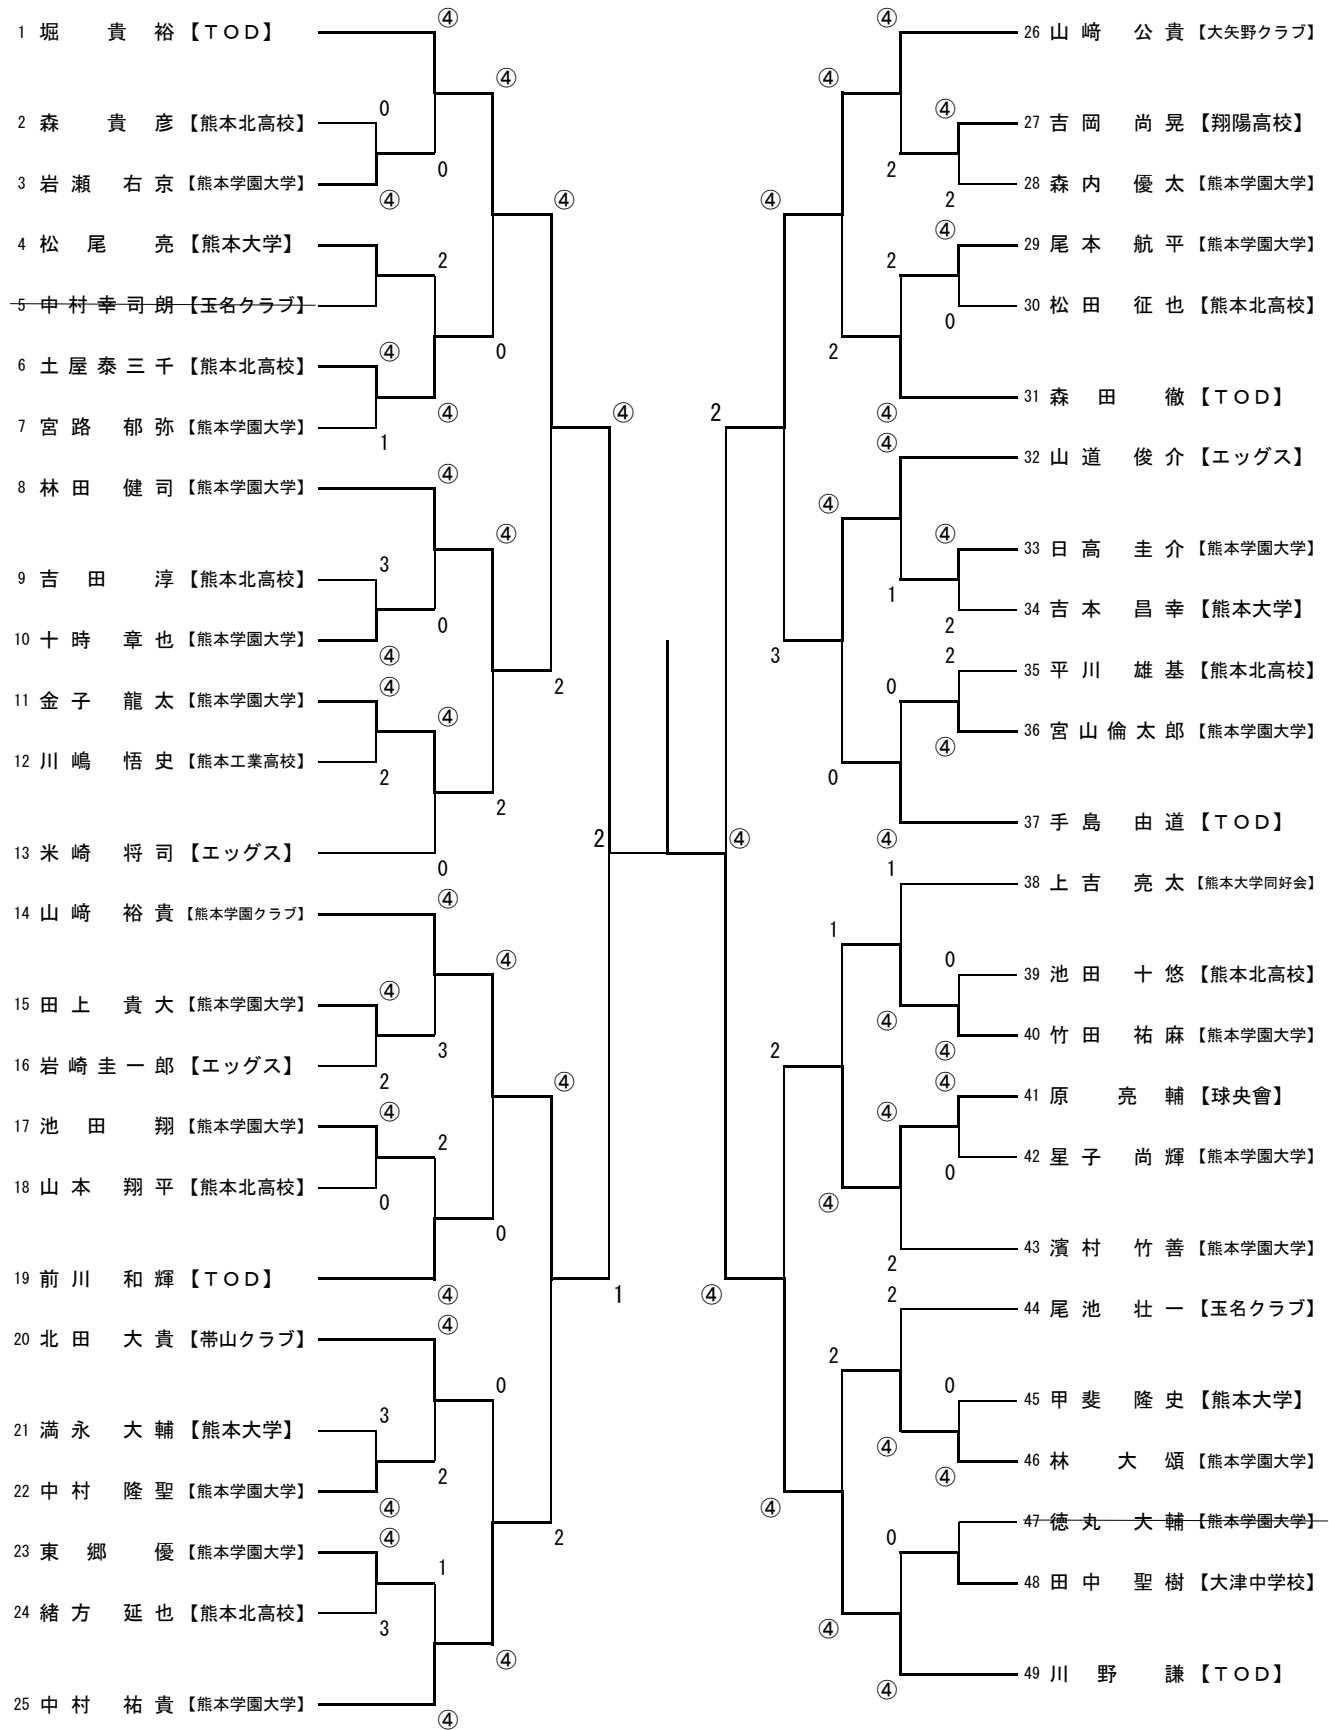

## 【男子の部】

## 【女子の部】

A	氏名	所属	1	2	3	4	勝率	順位
1	中村 彩乃	熊本学園大学	/	④	④	④	/	1
2	浦上 かれん	熊本学園大学	0	/	3	0	/	4
3	岩野 ひかり	熊本学園大学	2	④	/	1	/	3
4	岩尾 佳奈子	熊本学園大学	3	④	④	/	/	2

B	氏名	所属	5	6	7	8	勝率	順位
5	川野 真季	熊本学園大学	/	④	1	④	/	2
6	渡瀬 矢子	熊本学園大学	3	/	0	3	/	4
7	吉住 映保	熊本学園大学	④	④	/	④	/	1
8	井上 ころこ	熊本学園大学	2	④	3	/	/	3

## 【決勝トーナメント】