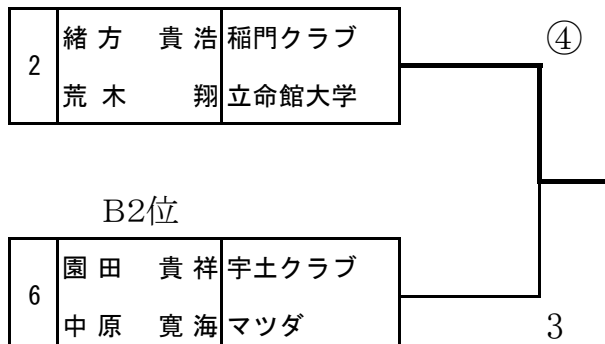

平成25年度全日本選抜熊本大会予選会

平成26年1月5日(日)
玉名市総合体育館

《男子の部予選リーグ》

A パート

	氏名	所属	1	2	3	4	勝率	順位
1	恒松 達也 鎌 真一	球央會 球央會		0	0	0	0/3	4
2	緒方 貴浩 荒木 翔	稲門クラブ 立命館大学	④		④	④	3/3	1
3	山崎 公貴 山崎 裕貴	大矢野クラブ 熊本学園クラブ	④	3		④	2/3	2
4	梶原 桂志 松本 倫旺	文徳高校 済々黌高校	④	1	2		1/3	3

B パート

	氏名	所属	5	6	7	8	勝率	順位
5	堀 貴裕 川野 謙	TOD TOD		④	④	④	3/3	1
6	園田 貴祥 中原 寛海	宇土クラブ マツダ	0		④	④	2/3	2
7	坪井 雄太 佐藤 大輔	熊本工業高校 熊本工業高校	2	0		④	1/3	3
8	前川 和輝 森田 徹	TOD TOD	3	2	1		0/3	4

《男子の部代表決定戦》

A1位

A2位

男子出場ペア・・・緒方貴浩・荒木 翔(稲門クラブ・立命館大学) 堀 貴裕・川野 謙(TOD)