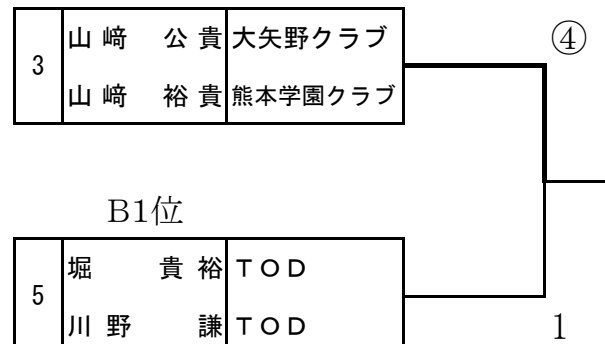

B パート

	氏名	所属	5	6	7	8	勝率	順位
5	堀 貴裕 川野 謙	TOD TOD		④	④	④	3/3	1
6	園田 貴祥 中原 寛海	宇土クラブ マツダ	0		④	④	2/3	2
7	坪井 雄太 佐藤 大輔	熊本工業高校 熊本工業高校	2	0		④	1/3	3
8	前川 和輝 森田 徹	TOD TOD	3	2	1		0/3	4

《男子の部代表決定戦》

A1位

A2位

男子出場ペア・・・緒方貴浩・荒木 翔(稲門クラブ・立命館大学) 堀 貴裕・川野 謙(TOD)

山崎公貴・山崎裕貴(大矢野クラブ・熊本学園クラブ)は棄権

《女子の部予選リーグ》

	氏名	所属	1	2	3	4	勝率	順位
1	山口 史 中村 彩乃	九州産業大学 熊本学園大学			3	2	0/2	3
2	渡瀬 矢子 千々波佳見	熊本学園大学 熊本学園大学	キ		ケン			
3	岩村 智紗 岩下 美久	尚綱高校 尚綱高校	④			④	2/2	1
4	永田 ちなみ 村添 遥	熊本工業高校 熊本工業高校	④		3		1/2	2