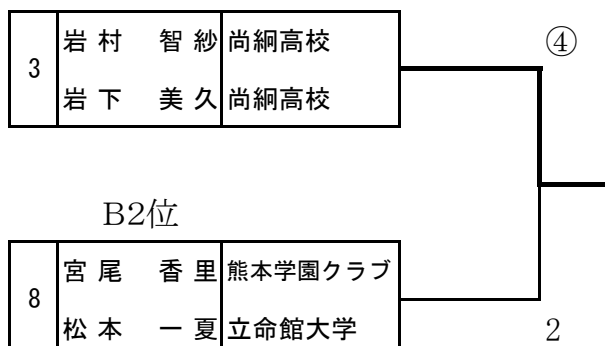

B パート

	氏名	所属	5	6	7	8	勝率	順位
5	堀 貴裕 川野 謙	TOD TOD		④	④	④	3/3	1
6	園田 貴祥 中原 寛海	宇土クラブ マツダ	0		④	④	2/3	2
7	坪井 雄太 佐藤 大輔	熊本工業高校 熊本工業高校	2	0		④	1/3	3
8	前川 和輝 森田 徹	TOD TOD	3	2	1		0/3	4

《男子の部代表決定戦》

A1位

A2位

男子出場ペア・・・緒方貴浩・荒木 翔(稲門クラブ・立命館大学) 堀 貴裕・川野 謙(TOD)

山崎公貴・山崎裕貴(大矢野クラブ・熊本学園クラブ)は棄権

《女子の部予選リーグ》

	氏名	所属	1	2	3	4	勝率	順位
1	山口 史 中村 彩乃	九州産業大学 熊本学園大学			3	2	0/2	3
2	渡瀬 矢子 千々波佳見	熊本学園大学 熊本学園大学	キ		ケン			
3	岩村 智紗 岩下 美久	尚綱高校 尚綱高校	④			④	2/2	1
4	永田 ちなみ 村添 遥	熊本工業高校 熊本工業高校	④		3		1/2	2

	氏名	所属	5	6	7	8	勝率	順位
5	山田 姫李亜 田中 瑠奈	尚綱高校 尚綱高校		④	1	0	1/3	3
6	三浦 千春 元梅 由依	Sクラブ TOD	2		1	0	0/3	4
7	野間 智美 境 尚子	宇土クラブ 山鹿協会	④	④		④	3/3	1
8	宮尾 香里 松本 一夏	熊本学園クラブ 立命館大学	④	④	3		2/3	2

《女子の部代表決定戦》

A1位

A2位

女子出場ペア・・・岩村智紗・岩下美久(尚綱高校) 永田ちなみ・村添 遥(熊本工業高校)