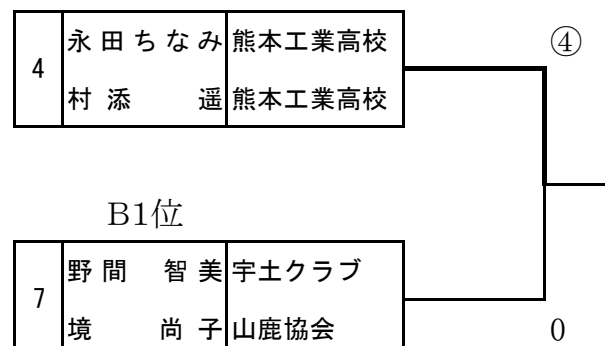

B パート

	氏名	所属	5	6	7	8	勝率	順位
5	堀 貴裕 川野 謙	TOD TOD		④	④	④	3/3	1
6	園田 貴祥 中原 寛海	宇土クラブ マツダ	0		④	④	2/3	2
7	坪井 雄太 佐藤 大輔	熊本工業高校 熊本工業高校	2	0		④	1/3	3
8	前川 和輝 森田 徹	TOD TOD	3	2	1		0/3	4

《男子の部代表決定戦》

A1位

A2位

男子出場ペア・・・緒方貴浩・荒木 翔(稲門クラブ・立命館大学) 堀 貴裕・川野 謙(TOD)

山崎公貴・山崎裕貴(大矢野クラブ・熊本学園クラブ)は棄権

《女子の部予選リーグ》

	氏名	所属	1	2	3	4	勝率	順位
1	山口 史 中村 彩乃	九州産業大学 熊本学園大学			3	2	0/2	3
2	渡瀬 矢子 千々波佳見	熊本学園大学 熊本学園大学	キ		ケン			
3	岩村 智紗 岩下 美久	尚綱高校 尚綱高校	④			④	2/2	1
4	永田 ちなみ 村添 遥	熊本工業高校 熊本工業高校	④		3		1/2	2

	氏名	所属	5	6	7	8	勝率	順位
5	山田 姫李亜 田中 瑠奈	尚綱高校 尚綱高校		④	1	0	1/3	3
6	三浦 千春 元梅 由依	Sクラブ TOD	2		1	0	0/3	4
7	野間 智美 境 尚子	宇土クラブ 山鹿協会	④	④		④	3/3	1
8	宮尾 香里 松本 一夏	熊本学園クラブ 立命館大学	④	④	3		2/3	2

《女子の部代表決定戦》

A1位

A2位

女子出場ペア・・・岩村智紗・岩下美久(尚綱高校) 永田ちなみ・村添 遥(熊本工業高校)