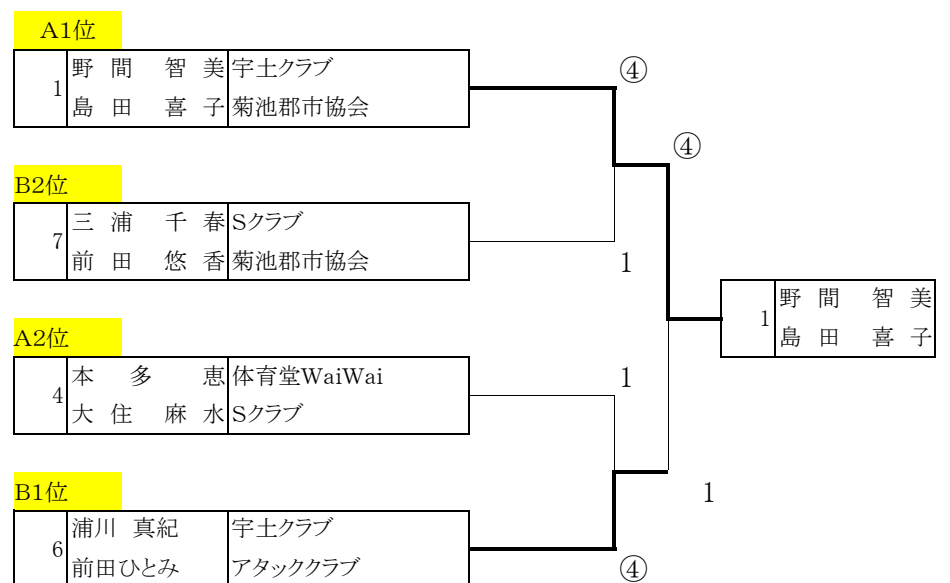

平成24年度熊本県連盟会長杯ソフトテニス大会

【平成24年10月21日 八代スポーツコミュニティ広場テニスコート】

主催：熊本県ソフトテニス連盟

【一般男子の部】

	氏名	所属	1	2	3	勝率	順位
1	山崎 公貴	大矢野町連盟	0	④	④	2/2	1
	山崎 裕貴	熊本学園大学クラブ					
2	林 大 頌	熊本工業高校	0	0	0	0/2	3
	中村 隆聖	文徳高校					
3	永田 将成	山鹿クラブ	0	④	0	1/2	2
	東 敏 幸	わいわいG					

	氏名	所属	14	15	16	勝率	順位
14	河野 佑馬	宇土クラブ	0	④	2	1/2	2
	上吉 亮太	熊本ソフトテニス同好会					
15	宮山 倫太郎	熊本中央高校	0	0	3	0/2	3
	中村 祐介	熊本工業高校					
16	手島 由道	TOD	④	④	0	2/2	1
	岩井 創史	TOD					

	氏名	所属	4	5	6	7	勝率	順位
4	堀 貴 裕	山鹿クラブ	1	④	2	④	2/3	2
	川野 謙	TOD						
5	田上 貴大	熊本工業高校	0	0	0	④	1/3	3
	錦戸 洸樹	熊本工業高校						
6	米崎 将司	O(ラブ)クラブ	④	④	④	④	3/3	1
	藤本 信悟	アタッククラブ						
7	岩崎 圭一郎	エッグス	0	2	1	0	0/3	4
	杉田 純平	Sクラブ						

	氏名	所属	17	18	19	勝率	順位
17	山口 修平	松橋クラブ	0	④	④	2/2	1
	山崎 司誠	大矢野町連盟					
18	緒方 翼	山鹿クラブ	0	0	④	1/2	2
	上田 涼太	Sクラブ					
19	前川 和輝	TOD	1	0	0	0/2	3
	島川 裕吏	帯山クラブ					

	氏名	所属	8	9	10	勝率	順位
8	澤村 徹	TOD	0	④	④	2/2	1
	園田 貴祥	宇土クラブ					
9	吉田 幸司	わいわいG	0	0	1	0/2	3
	前田 芳将	わいわいG					
10	中村 凜太郎	文徳高校	1	④	0	1/2	2
	須藤 大貴	熊本工業高校					

	氏名	所属	20	21	22	23	勝率	順位
20	伊藤 友己	TOD	2	④	3	④	2/3	2
	中田 誠之	TOD						
21	上田 翔太	宇土クラブ	2	2	2	④	1/3	3
	池田 達也	山鹿クラブ						
22	北田 大貴	文徳高校	④	④	④	④	3/3	1
	岩瀬 右京	文徳高校						
23	栗戸 孝治	Sクラブ	1	3	2	0	0/3	4
	佐藤 友亮	Sクラブ						

	氏名	所属	11	12	13	勝率	順位
11	山道 俊介	エッグス	0	④	④	2/2	1
	福嶋 継家	九州電力					
12	井手口 裕貴	山鹿クラブ	0	0	1	0/2	3
	中原 和則	山鹿クラブ					
13	養田 啓	人吉クラブ	0	④	0	1/2	2
	豊永 龍司	球磨クラブ					

	氏名	所属	24	25	26	勝率	順位
24	上野 弘貴	山鹿クラブ	2	④	④	2/2	1
	境 一磨	山鹿クラブ					
25	山崎 翼	大矢野中学校	2	2	1	0/2	3
	四方田 卓也	大矢野中学校					
26	本田 祐大	帯山クラブ	3	④	0	1/2	2
	松尾 勇也	帯山クラブ					

決勝スコア

0	-	4	
5	-	①	- 7
米崎	0	- ②	- 4 山口
藤本	4	- ③	- 6 山崎
0	-	④	- 4

Aパート

	氏名	所属	1	2	3	4	勝率	順位
1	野間 智美	宇土クラブ	0	④	④	④	3/3	1
	島田 喜子	菊池郡市協会						
2	橋本 成美	八代東高校	0	0	1	1	0/3	4
	仁田原美鈴	八代東高校						
3	岩村 智紗	尚綱中学校	2	④	0	0	1/3	3
	田代 直美	尚綱中学校						
4	本多 恵	体育堂WaiWai	1	④	④	0	2/3	2
	大住 麻水	Sクラブ						

Bパート

	氏名	所属	5	6	7	8	勝率	順位
5	浦川 真紀	宇土クラブ	0	④	④	④	/	1
	前田ひとみ	アタッククラブ						
6	中岩 綾美	熊本中央高校	0	0	2	④	/	3
	植田ひかる	熊本中央高校						
7	三浦 千春	Sクラブ	0	④	0	④	/	2
	前田 悠香	菊池郡市協会						
8	橋本 朋佳	TOD	2	2	0	0	/	4
	元梅 由依	TOD						

決勝トーナメント

決勝スコア

4	-	1	
5	-	①	- 3
野間	6	- ②	- 4 浦川
島田	6	- ③	- 4 前田
3	-	④	- 5
4	-	⑤	- 2