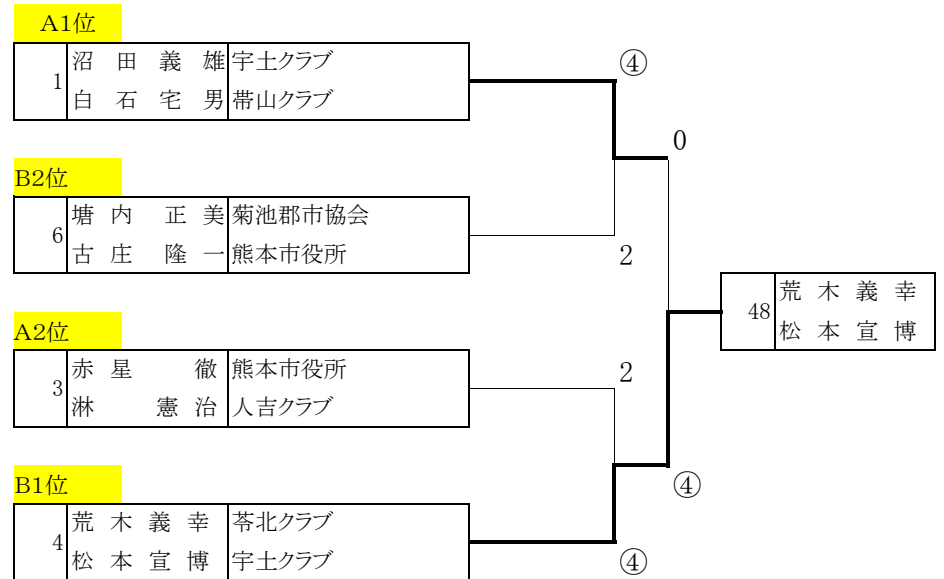

平成24年度熊本県連盟会長杯ソフトテニス大会

【平成24年10月21日 八代スポーツコミュニティ広場テニスコート】

主催：熊本県ソフトテニス連盟

【シニア男子45の部】

予選リーグ

Aパート

氏名	所属	1	2	3	勝率	順位
1 沼田 義雄 白石 宅男	宇土クラブ 帯山クラブ	/	④	④	2/2	1
2 宮崎 好文 松本 貢	苓北クラブ 苓北クラブ	0	/	3	0/2	3
3 赤星 徹 淋 憲治	熊本市役所 人吉クラブ	0	④	/	1/2	2

Bパート

氏名	所属	4	5	6	7	勝率	順位
4 荒木 義幸 松本 宣博	苓北クラブ 宇土クラブ	/	④	④	④	3/3	1
5 成瀬 政寛 山崎 桂介	松橋クラブ 松橋クラブ	0	/	2	1	0/3	4
6 塘内 正美 古庄 隆一	菊池郡市協会 熊本市役所	1	④	/	④	2/3	2
7 中村 英一 重元 良裕	松橋クラブ 宇土クラブ	0	④	3	/	1/3	3

決勝トーナメント

決勝スコア

沼田	0	-	①	-	4	荒木
白石	8	-	③	-	10	松本
塘内	2	-	④	-	4	

【シニア男子60の部】

氏名	所属	1	2	3	4	5	勝率	順位
1 宮原 明 宮本 孝	人吉クラブ 山鹿クラブ	/	④	3	④	④	3/4	1
2 金森 国夫 小笠原敏雄	熊壮 熊壮	0	/	0	0	④	1/4	4
3 舩本 隆男 川井 満	八代早起き会 アタッククラブ	④	④	/	3	3	2/4	3
4 佐久間義孝 安永 寿夫	さわやか アタッククラブ	2	④	④	/	④	3/4	2
5 植田 政之 中本 行盈	帯山クラブ 松橋ナイター	3	0	④	3	/	1/4	5

1位・2位及び4位・5位の順位は対戦による。