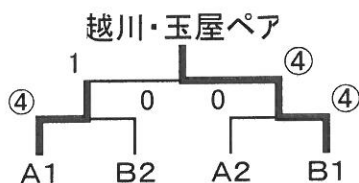

あやめブロック(60才以上)

A パート		1	2	3	勝率	順位
1	萩野・珠林 (宇土AG 帯山)		④	④	2/2	1
2	緒方・吉永 (帯銀 山杏)	1		1	0/2	3
3	鶴山順・小林 (八代MC 八代MC)	0	④		1/2	2

B パート		4	5	6	7	勝率	順位
4	藤原・加奈川 (銀杏 八代MC)		R	R	R	0/3	~~4~~
5	上田・本間 (ひまわり ひまわり)	④		2	0	1/3	3
6	福田・光井 (八代MC 八代MC)	④	④		0	2/3	2
7	越川・玉屋 (O K 帯山)	④	④	④		3/3	1

○あやめブロック決勝トーナメント

萩野	(	福田	(	鶴山順	(	越川	O
・	宇土	・	八代	・	・	・	K
	AG		MC				
	帯		八代				帯
珠林	山	光井	MC	小林	玉屋	山	
	)		)