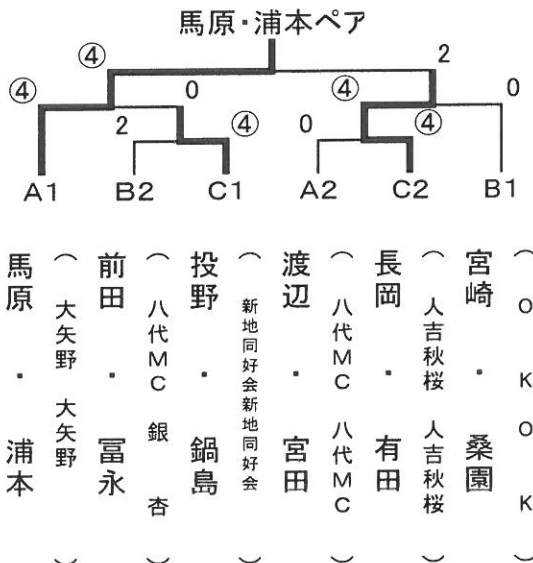

ゆりブロック(50才以上)

	A	パート	1	2	3	勝率	順位
1	馬原・浦本	(大矢野 大矢野)		④	④	2/2	1
2	村上・荒木	(ひまわり ひまわり)	1		2	0/2	3
3	渡辺・宮田	(八代MC 八代MC)	0	④		1/2	2

	B	パート	4	5	6	7	勝率	順位
4	前田・富永	(八代MC 銀杏)		④	④	0	2/3	2
5	桑野・松尾	(天草STC ・天草STC)	1		④	0	1/3	3
6	堀田・安楽	(優遊 新地同好会)	0	2		0	0/3	4
7	宮崎・桑園	(O K O K)	④	④	④		3/3	1

	C	パート	8	9	10	11	勝率	順位
8	長岡・有田	(人吉秋桜 人吉秋桜)		④	2	④	2/3	2
9	尾崎・松元	(なごやか なごやか)	1		0	0	0/3	4
10	投野・鍋島	(新地同好会 新地同好会)	④	④		3	2/3	1
11	郡野・宮本	(八代MC 八代MC)	1	④	④		2/3	3

○ゆりブロック決勝トーナメント