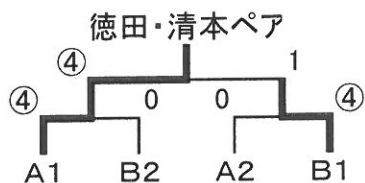

はぎブロック(65才以上)

	A	パ	ー	ト	1	2	3	勝率	順位
1	徳田	・	清本	(東峰愛好会 O K)		④	④	2/2	1
2	本田	・	西牟田	(宇土AG ひまわり)	0		2	0/2	3
3	野田	・	満原	(宇土AG ひまわり)	1	④		1/2	2

	B	パ	ー	ト	4	5	6	勝率	順位
4	中島	・	中村	(宇土AG 宇土AG)		1	0	0/2	3
5	山崎	・	鶴山一	(人吉秋桜 八代MC)	④		④	2/2	1
6	田添	・	山下	(八代MC ひまわり)	④	1		1/2	2

○はぎブロック決勝トーナメント

徳田	田添	野田	山崎
・	・	・	・
(東峰愛好会 O K)	(八代MC ひまわり)	(宇土AG ひまわり)	(人吉秋桜 八代MC)
清本	山下	満原	鶴山一
)	)	)	)