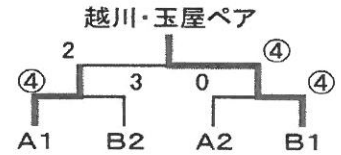

○ゆりブロック

A	パート	1	2	3	4	勝率	順位
1	萩野・浦本 (宇土AG・大矢野)		④	④	④		1
2	鶴山・小林 (八代MC・八代MC)	1		④	0		3
3	守永・荒木 (ひまわり・ひまわり)	0	3		2		4
4	藤原・加奈川 (銀杏・八代MC)	1	④	④			2

B	パート	5	6	7	8	勝率	順位
5	越川・玉屋 (OK・帯山)		④	④	④		1
6	田原・西傘田 (すずらん・ひまわり)	0		2	1		4
7	山下・本間 (ひまわり・ひまわり)	3	④		④		2
8	渡辺・宮田 (八代MC・八代MC)	3	④	2			3