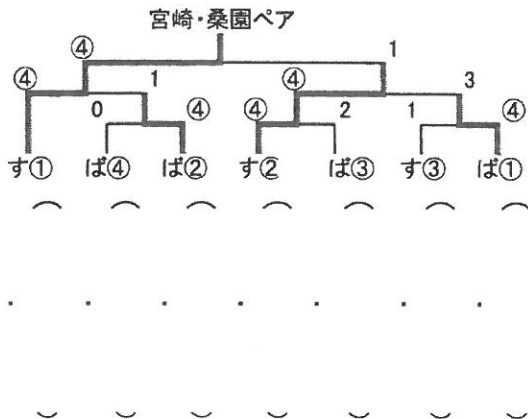

2位 河野恵美・池田浩子(八代MC・山鹿)

○ばらブロック

A	パート	1	2	3	4	勝率	順位
1	坂口・富永 (新地同好会・銀杏)		④	④	0		2
2	磯崎・嶋田 (八代MC・八代MC)	1		0	0		4
3	前田・黒田 (八代MC・八代MC)	3	④		1		3
4	迎田・坂本 (八代MC・東峰愛好会)	④	④	④			1

優勝 迎田祐子・坂本由加里(八代MC・東峰愛好会)

2位 坂口美紀・富永美樹子(新地同好会・銀杏)