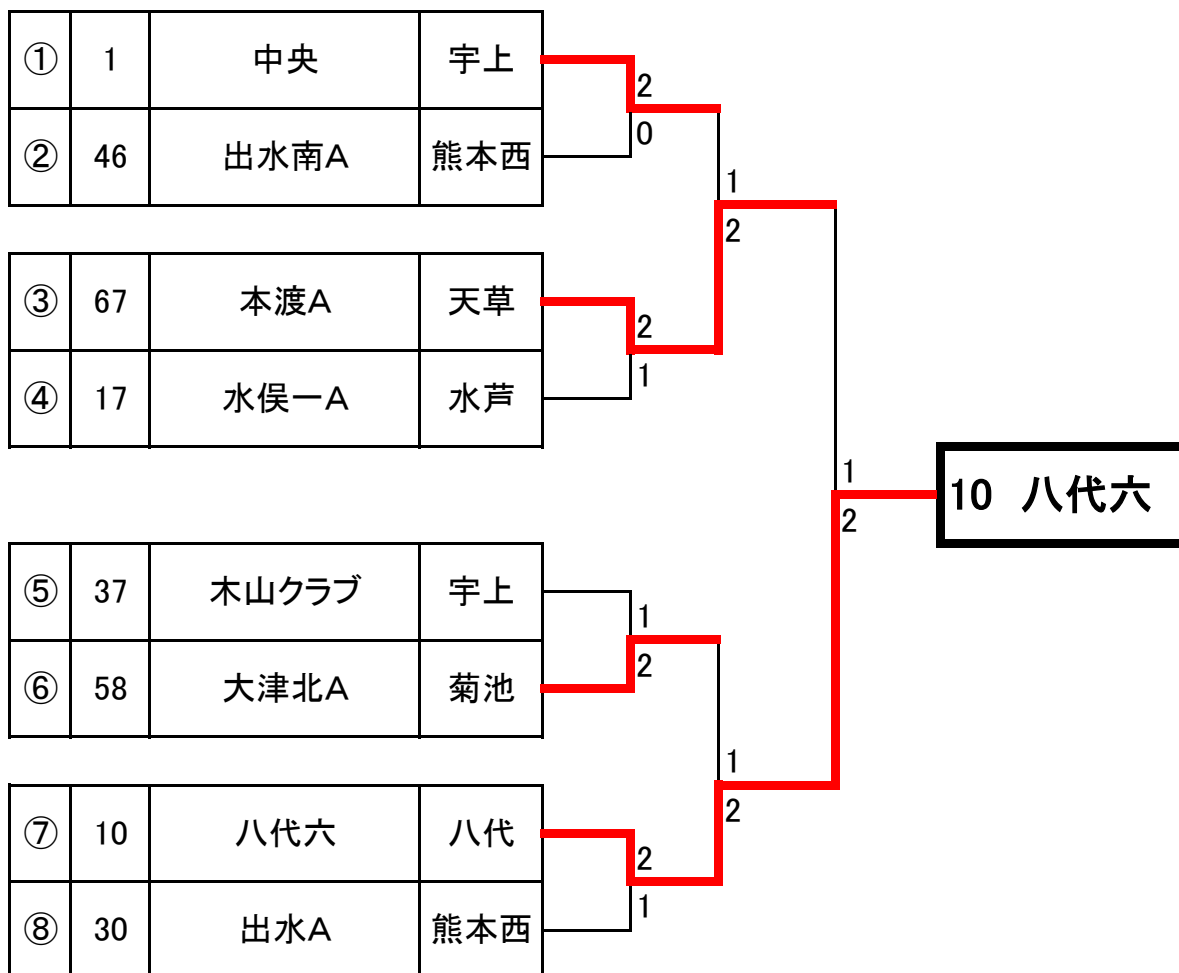

## 第26回 松下杯熊本県中学生ソフトテニス研修大会 女子トーナメント

### <準々決勝>

- 1 中央 ②(中山・岩崎3-0宮本・福田 泉・右田3-0黒田・原田 西川・岩村 / 平田・坂井)0 出水南A 46
- 67 本渡A ②(山内・迫田3-1山内・梅川 森田・板崎0-3野崎・川元 佐藤・池田3-0川崎・松本)1 水俣一A 17
- 58 大津北A ②(吉田・市原3-2村上・野中 宇野・本多0-3吉住・中島 田代・其川3-0木山3番オープン)1 木山クラブ 37
- 10 八代六 ②(澤田・木村1-3酒井・赤星 西村・山田3-1坂本・川村 諏佐・草野3-2宮崎・上村)1 出水A 30