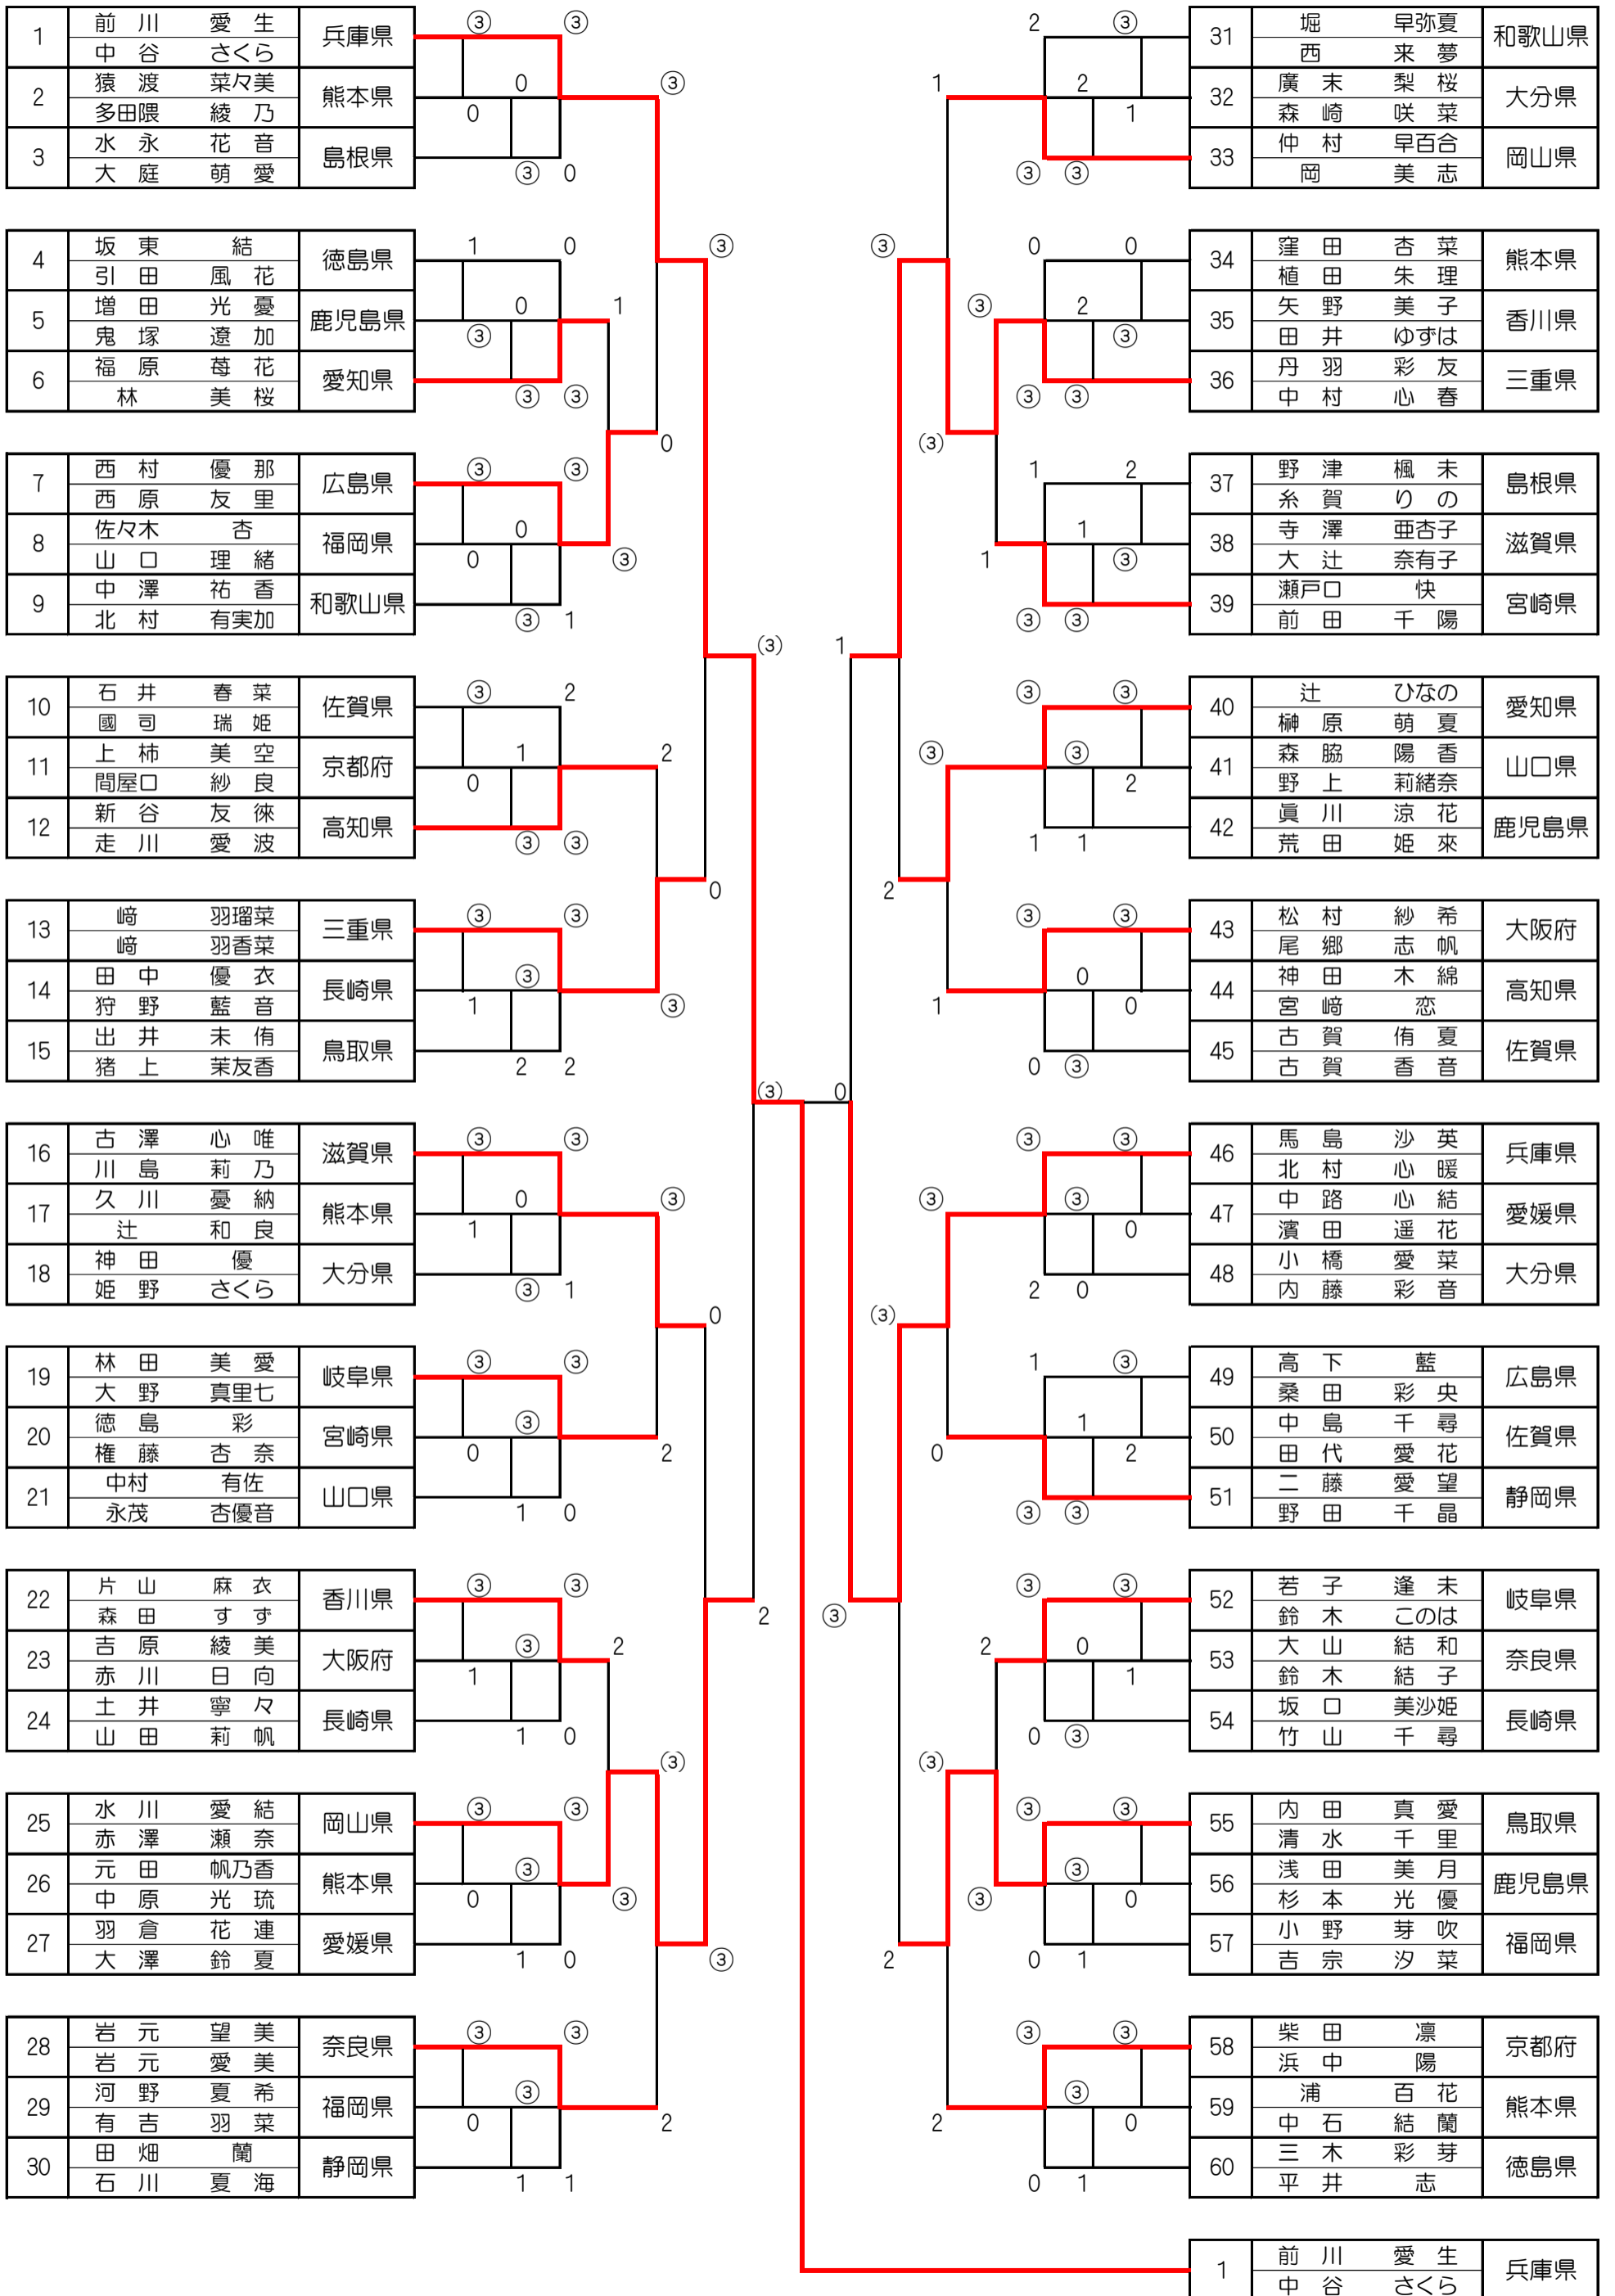

女子ダブルス (1)

女子ダブルス (2)

61	前田梨緒 橋本咲愛	兵庫県	③	③		91	市川夏麻 藤井優羽	三重県	③	③	
62	西川愛実 吉浦凜	長崎県	0	1	③	92	松尾祥子 中尾 苺	佐賀県	③	0	
63	濱田凜花 徳増愛紘	愛媛県	③	1		93	樽村妹穂 三戸森奈緒	広島県	2	③	
64	吉田涼華 長野玲音	愛知県	③	③	2	94	原野湊 宮崎那々	福岡県	③	1	③
65	西村紀咲 越宗紗來	岡山県	2	③	③	95	米田ひより 大釜彩乃	大阪府	0	2	0
66	峰田琴美 池田 雫	熊本県	0	1	1	96	村田実夢 亀井美来	徳島県	③	③	
67	久木野光咲 柿山莉子	鹿児島県	③	1		97	大西柚実 井田まなか	京都府	③	2	
68	丹羽結希乃 長野芹香	滋賀県	1	1	2	98	小林葵 村川梨花	長崎県	③	0	③
69	板垣茉佑 神田桜奈	島根県	③	③		99	堀野こなつ 門松 苺	島根県	1	③	
70	柳原佳奈 上田絆灯	京都府	1	③		100	森川紗和子 平林花渚	奈良県	1	1	
71	近澤海祐 東 依央	高知県	③	③	0	101	外山煌羅 吉川暖音	静岡県	③	③	
72	西村吏乃 中村日花莉	大分県	③	1	1	102	加治屋菜莉愛 増田くるみ	宮崎県	③	1	
73	堀 かえで 堀 さくら	岐阜県	③	③	③	103	坂中彩乃 竹下真央	熊本県	1	0	
74	下村唯可 池上陽菜	福岡県	0	③	③	104	西條心優 仲倉理緒	鳥取県	1	2	③
75	増田菜月 小藪心愛	奈良県	2	2		105	門田愛琉 下村莉未	高知県	③	③	
76	辻 彩音 瀬戸綾華	大阪府	③	③		106	安保陽菜子 片岡 聖	兵庫県	③	③	
77	八田陽愛 川口亜実	三重県	0	③	2	107	加藤咲来 石川莉子	愛知県	③	0	
78	山本祥乃 川崎美穂	福岡県	2	0	1	108	片山二湖 八戸 誌音	長崎県	1	2	
79	松浦菜華 佐藤美希	広島県	③	③		109	池内麻乃 大星結珠	愛媛県	③	0	
80	山本千夏 藤原陽菜	徳島県	2	1	③	110	横田果楠子 松本遥菜	岡山県	0	③	③
81	小川美桜 座波桜花	沖縄県	③	1		111	西田海晴 中嶋心暖	大分県	2	0	
82	畑崎沙月 上田凜奈	和歌山県	③	0	1	112	杉尾愛花 小田妃莉	宮崎県	0	③	
83	前村樹莉 庄司梨乃	宮崎県	0	③	③	113	久原梨夢 石坂 葵	熊本県	1	1	0
84	小西遙香 遠崎結衣	鳥取県	③	③	1	114	高木己想 廣瀬結花	岐阜県	③	③	
85	榎林六花 坪井しずく	静岡県	0	2	③	115	松田絢花 斎藤 咲	山口県	2	0	
86	堀田呼春 松岡映璃	熊本県	③	③	0	116	湯川咲岐 檉尾咲依里	和歌山県	③	0	③
87	宮本歩実 石井胡桃	佐賀県	2	③	③	117	中島那菜 林田真奈	佐賀県	③	③	
88	松端さくら 近藤明日咲	香川県	③	③		118	田中美和 向畑奈々未	滋賀県	③	③	
89	伊村優花 横山友香	山口県	0	③	③	119	水口彩音 荒田空愛	鹿児島県	③	0	0
90	川野莉穂 衛藤こころ	大分県	2	0		120	矢野希侑 西岡ひかり	香川県	2	③	
106	安保陽菜子 片岡 聖	兵庫県									