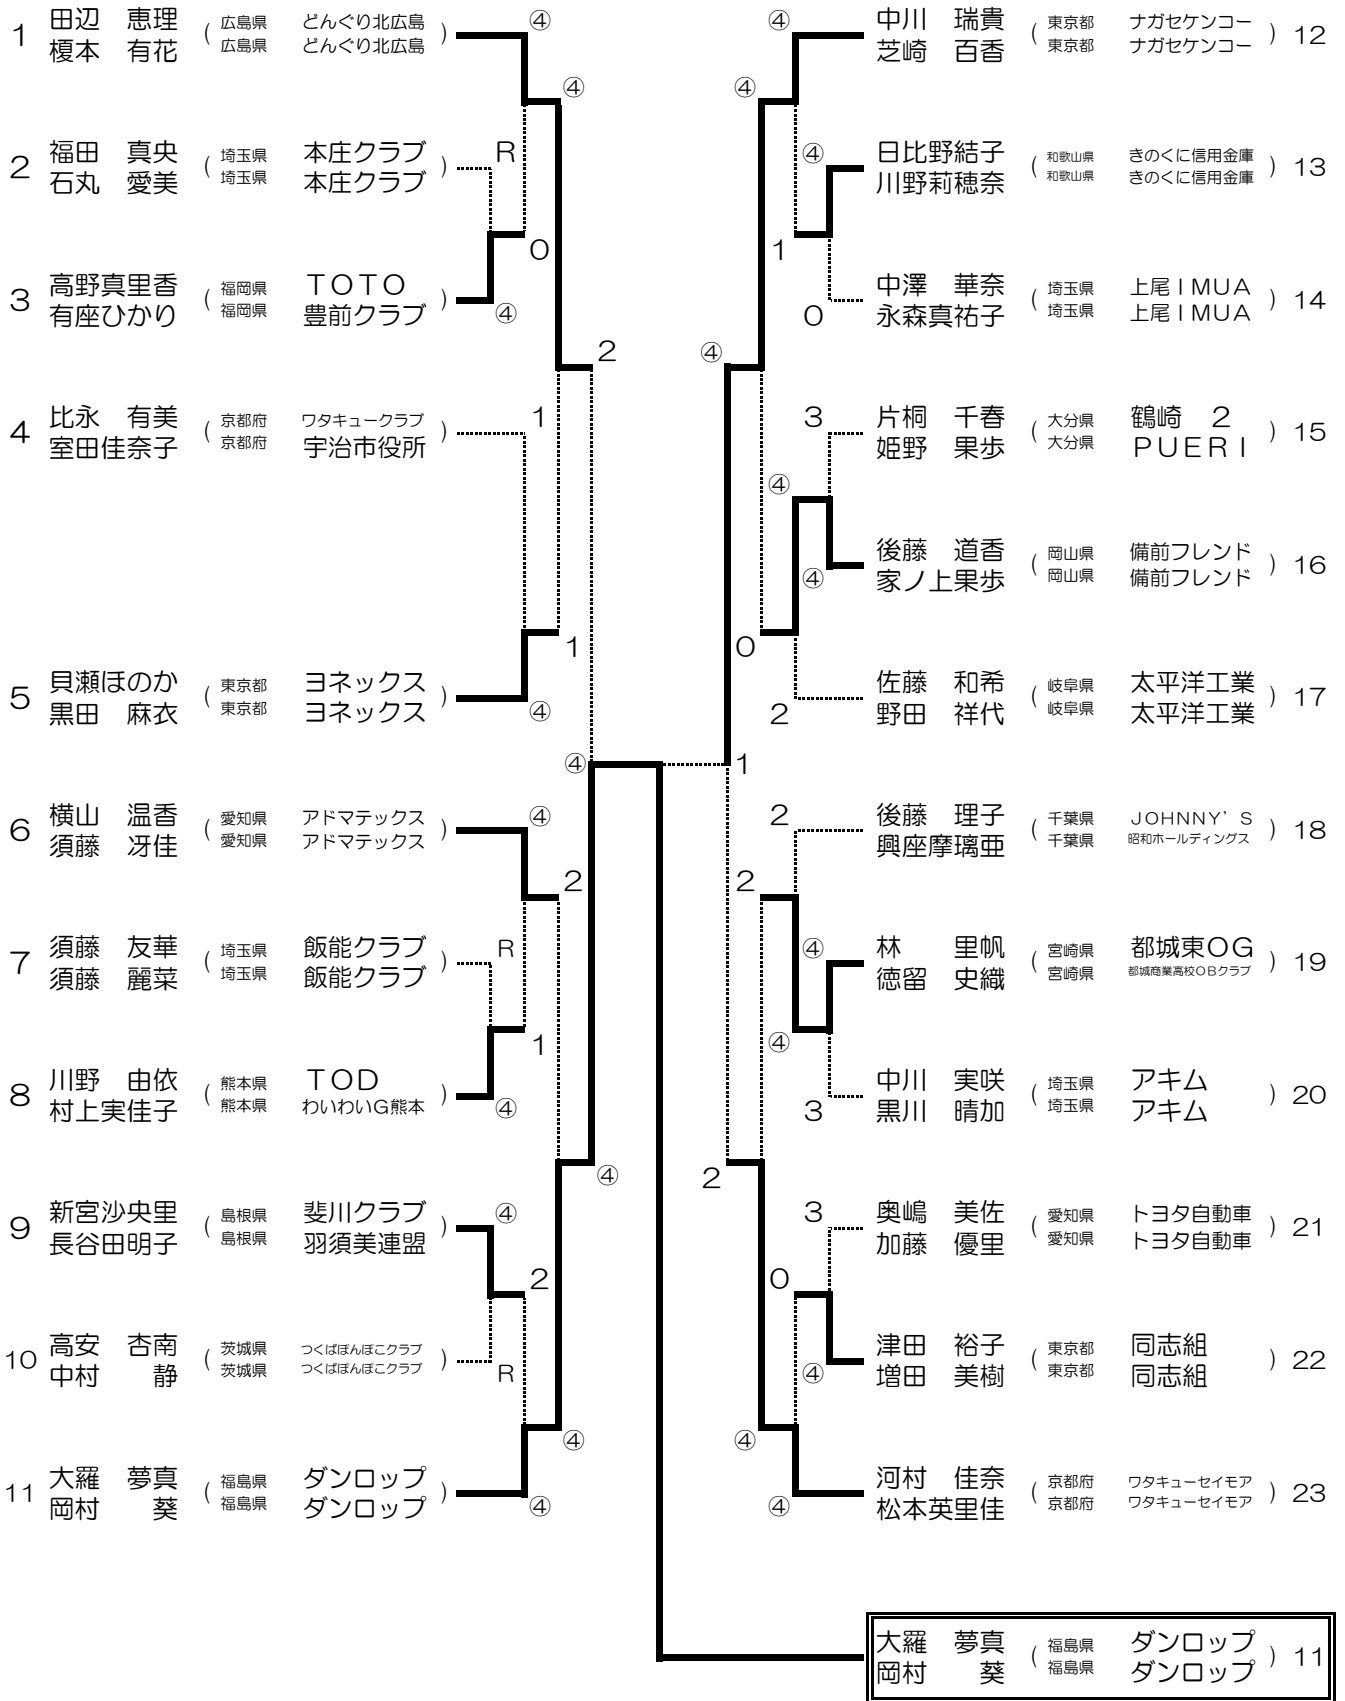

一般女子 (1)

一般女子 (2)

24 森田 奈緒 (東京都 ヨネックス)  
神谷 絵梨奈 (東京都 ヨネックス)

一般女子 (3)

一般女子 (4)