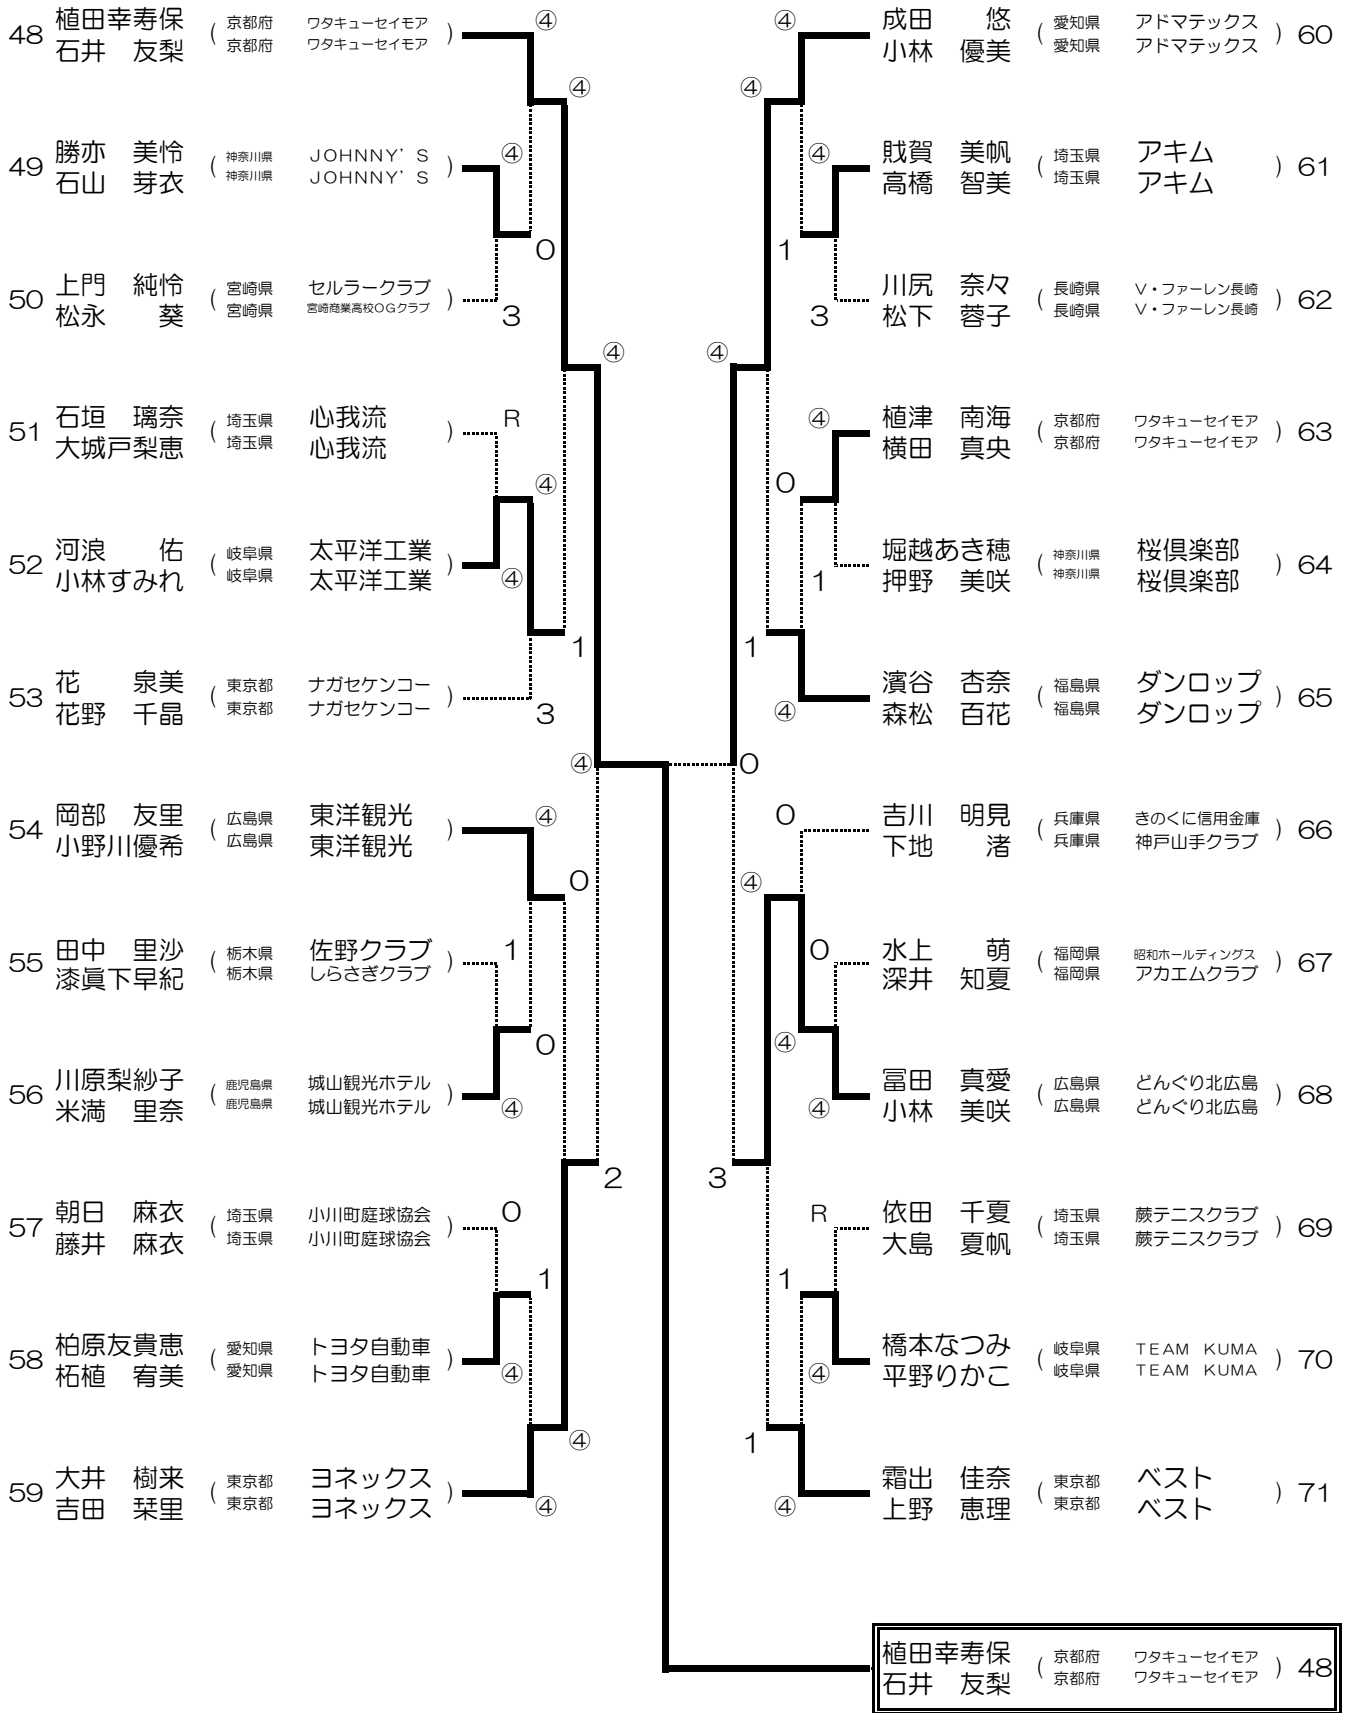

一般女子 (1)

一般女子 (2)

24 森田 奈緒 (東京都 ヨネックス)  
神谷 絵梨奈 (東京都 ヨネックス)

一般女子 (3)

一般女子 (4)