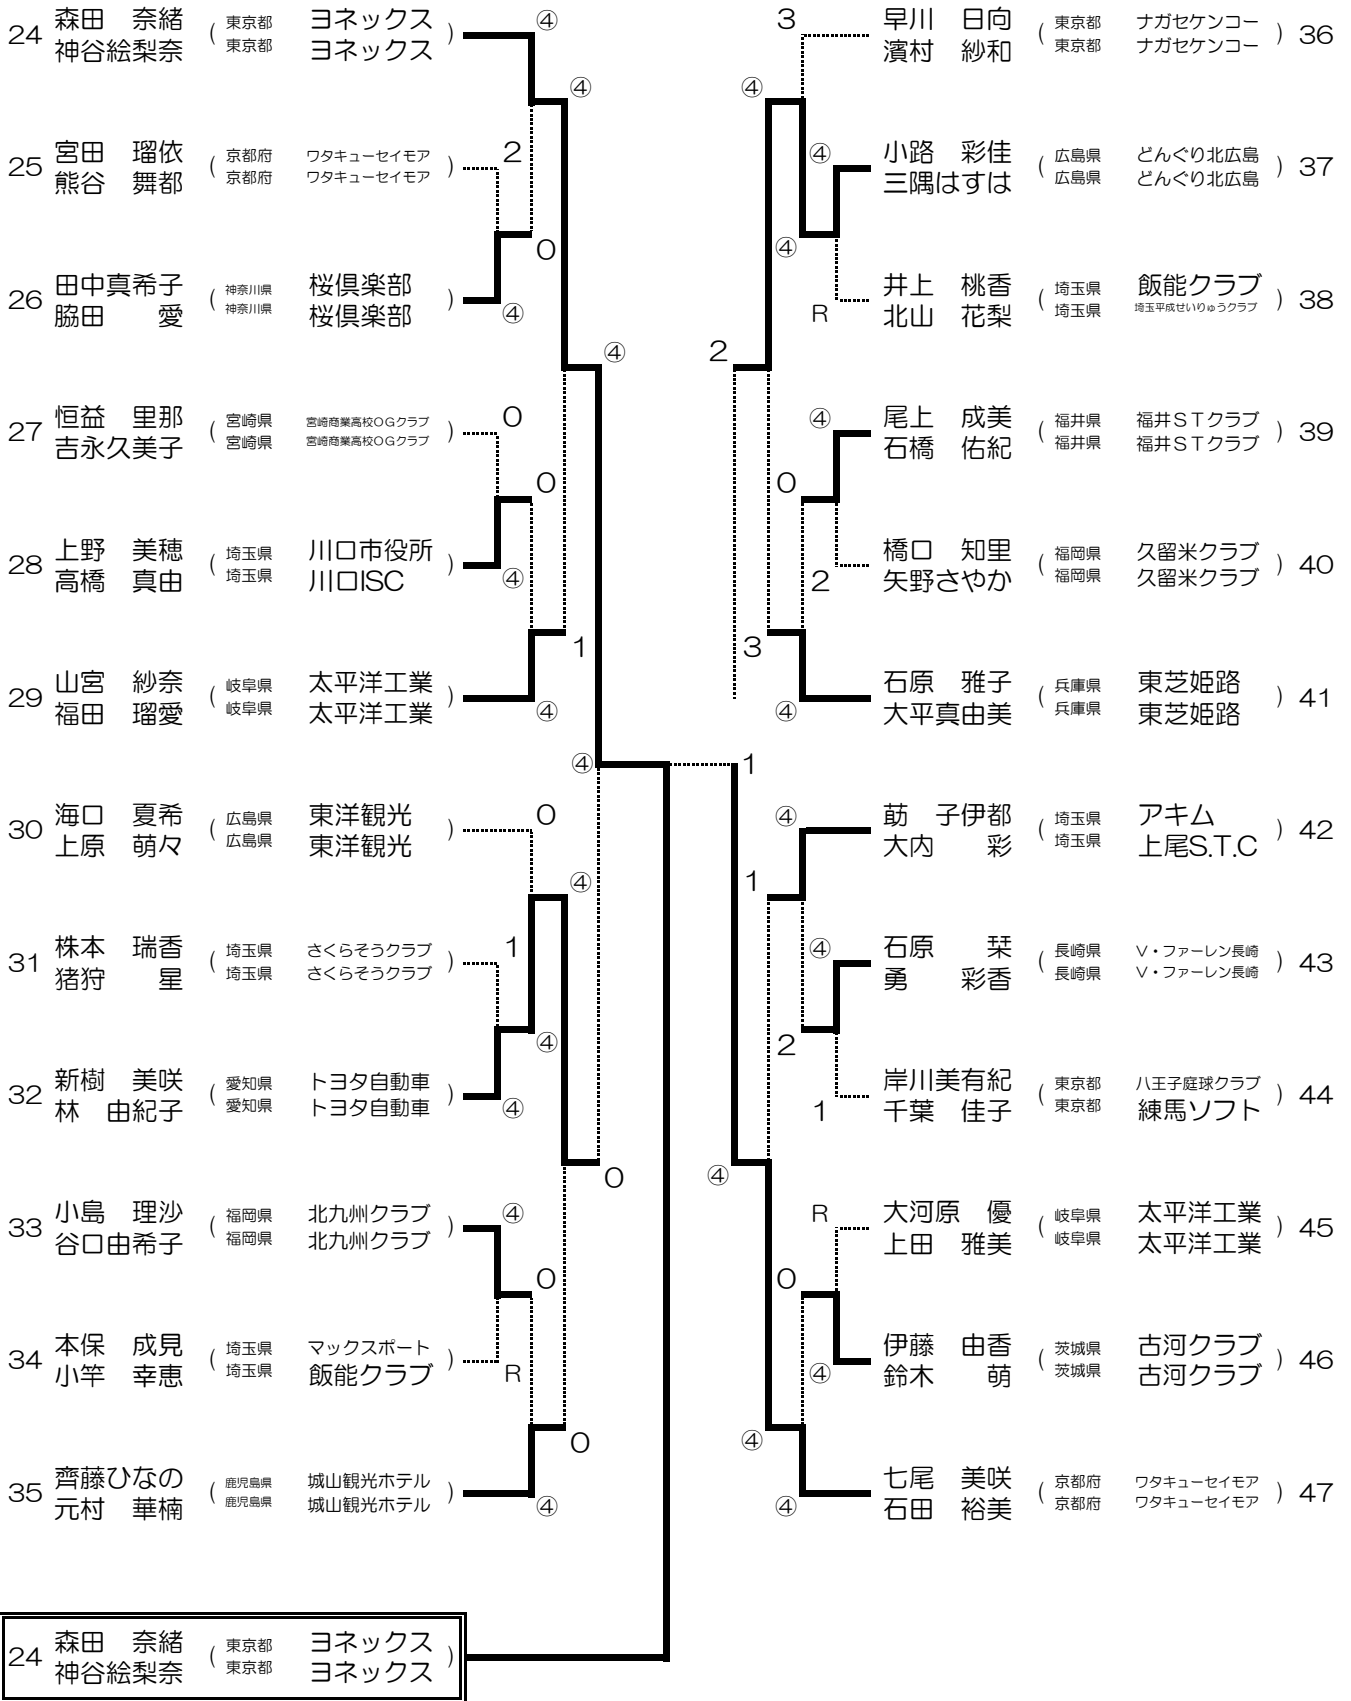

一般女子 (1)

一般女子 (2)

24 森田 奈緒 (東京都 ヨネックス)  
神谷 絵梨奈 (東京都 ヨネックス)

一般女子 (3)

一般女子 (4)