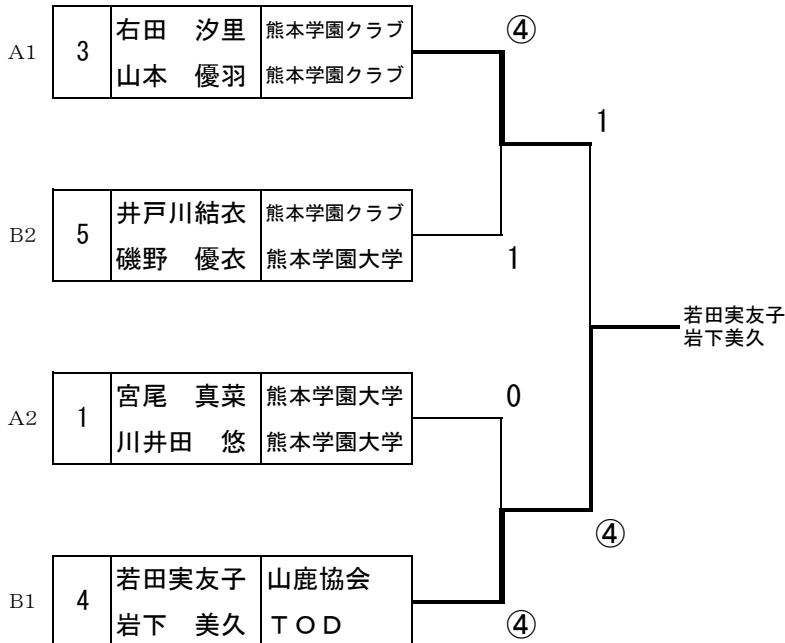

【一般女子】

【予選リーグ】

A	氏名	所属	1	2	3	勝率	順位
1	宮尾 真菜	熊本学園大学	/	④	2	1/2	2
	川井田 悠	熊本学園大学					
2	田中のどか	熊本学園大学	1	/	3	0/2	3
	門川ひかり	熊本学園大学					
3	右田 汐里	熊本学園クラブ	④	④	/	2/2	1
	山本 優羽	熊本学園クラブ					

B	氏名	所属	4	5	6	勝率	順位
4	若田実友子	山鹿協会	/	④	④	2/2	1
	岩下 美久	TOD					
5	井戸川結衣	熊本学園クラブ	1	/	④	1/2	2
	磯野 優衣	熊本学園大学					
6	富永 美織	熊本学園大学	0	3	/	0/2	3
	緒方 里奈	熊本学園大学					

【決勝トーナメント】

タイムテーブル【3コート】

	P		Q	審判
第1試合	1	—	2	3
2	4	—	5	6
3	2	—	3	1
4	5	—	6	4
5	1	—	3	2
6	4	—	6	5
7	A 1 位	—	B 2 位	A 3 位
8	A 2 位	—	B 1 位	B 3 位
9	3 位決定戦			7 敗者
10	決勝			8 敗者