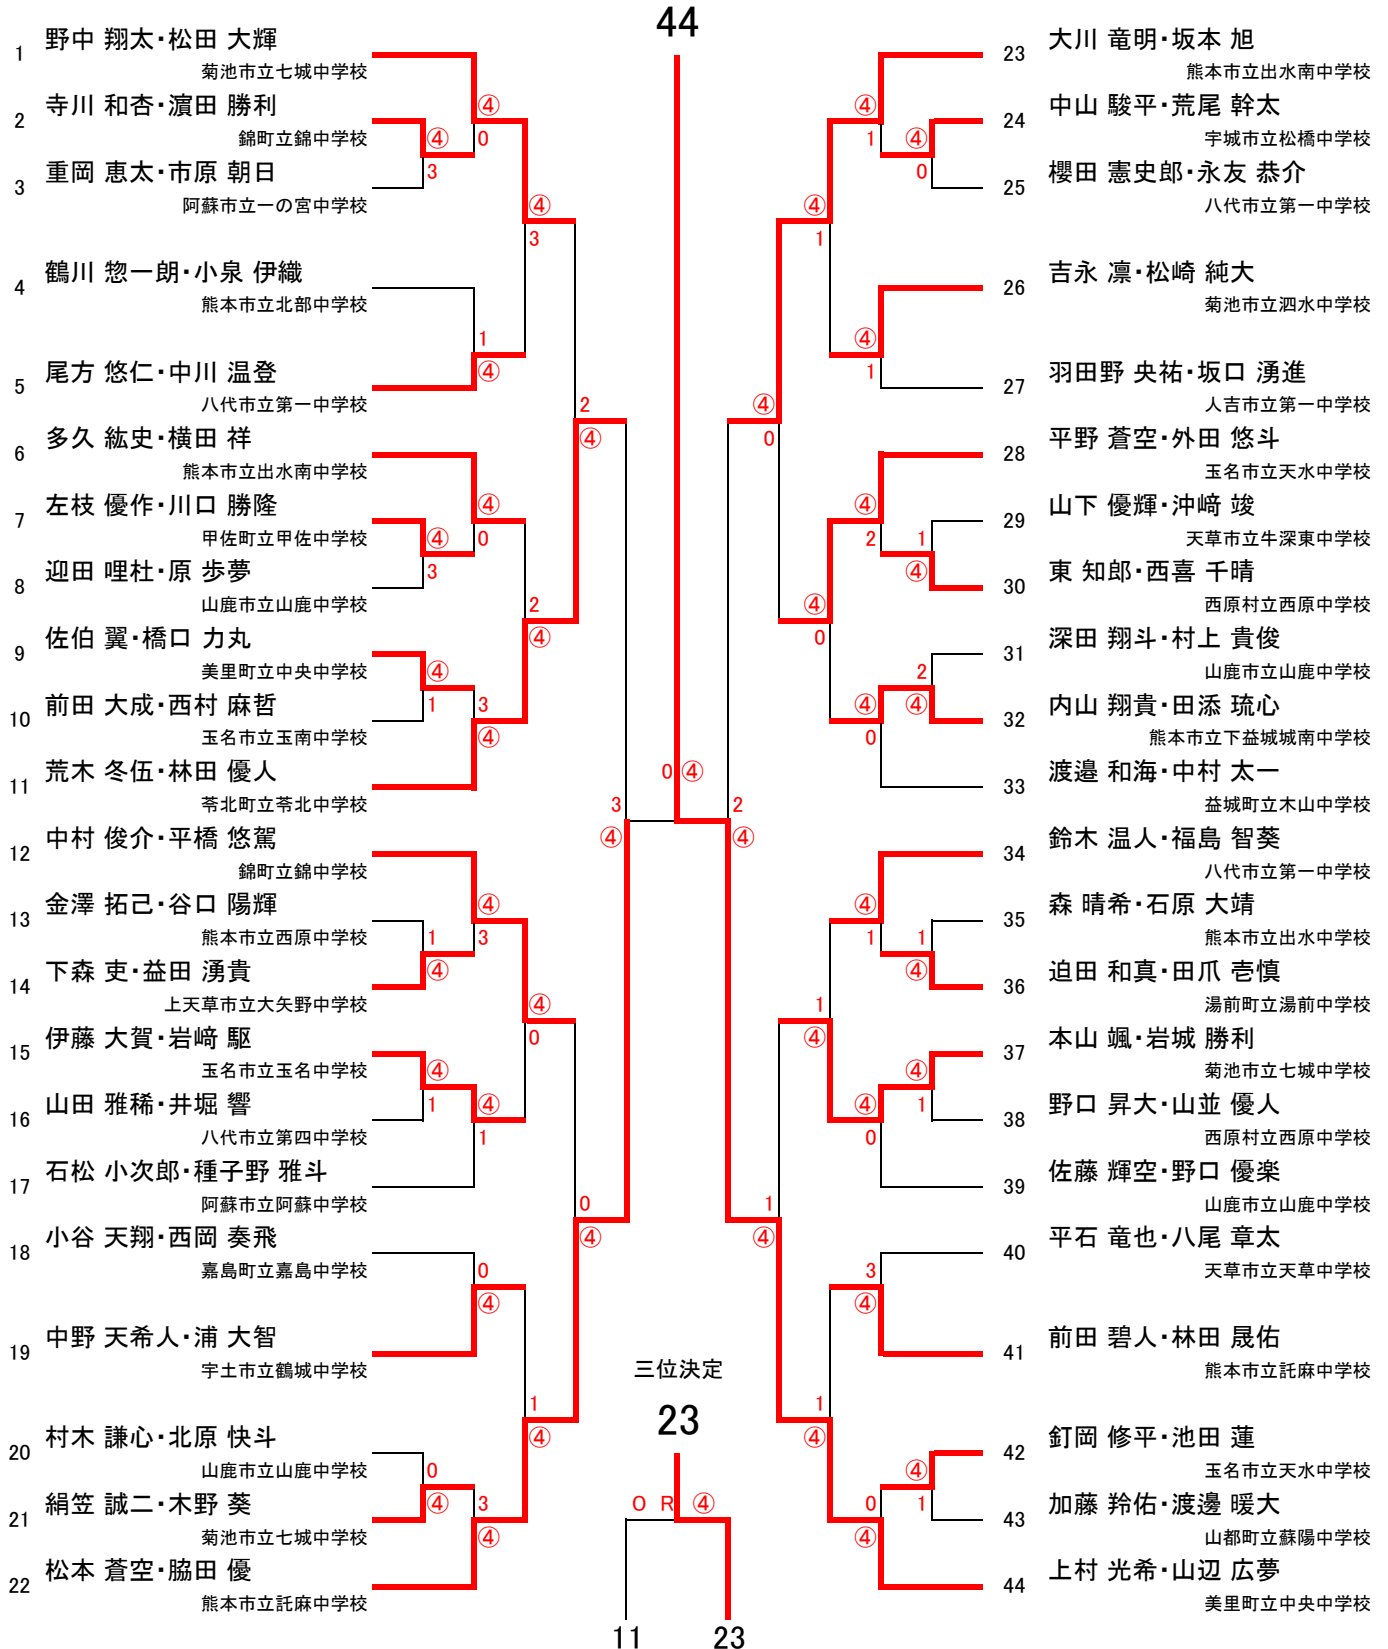

令和3年度 熊本県中学校総合体育大会ソフトテニス競技 男子個人の部

日時：令和3年7月18日（日）

場所：熊本県民総合運動公園メインテニスコート

男子の部

[準々決勝]

No.	選手名(学校名・地区名)		選手名(学校名・地区名)	No.		
1	野中 翔太・松田 大輝 菊池市立七城中学校	2	<table style="display: inline-table; border-collapse: collapse;"> <tr><td style="border-right: 1px solid black; padding: 0 5px;">○</td><td style="padding: 0 5px;">6</td><td style="padding: 0 5px;">-</td><td style="padding: 0 5px;">4</td><td style="padding: 0 5px;">○</td></tr> <tr><td style="border-right: 1px solid black; padding: 0 5px;"></td><td style="padding: 0 5px;">2</td><td style="padding: 0 5px;">-</td><td style="padding: 0 5px;">4</td><td style="padding: 0 5px;">○</td></tr> <tr><td style="border-right: 1px solid black; padding: 0 5px;"></td><td style="padding: 0 5px;">0</td><td style="padding: 0 5px;">-</td><td style="padding: 0 5px;">4</td><td style="padding: 0 5px;">○</td></tr> <tr><td style="border-right: 1px solid black; padding: 0 5px;"></td><td style="padding: 0 5px;">3</td><td style="padding: 0 5px;">-</td><td style="padding: 0 5px;">5</td><td style="padding: 0 5px;">○</td></tr> <tr><td style="border-right: 1px solid black; padding: 0 5px;">○</td><td style="padding: 0 5px;">4</td><td style="padding: 0 5px;">-</td><td style="padding: 0 5px;">2</td><td style="padding: 0 5px;">○</td></tr> <tr><td style="border-right: 1px solid black; padding: 0 5px;"></td><td style="padding: 0 5px;">1</td><td style="padding: 0 5px;">-</td><td style="padding: 0 5px;">4</td><td style="padding: 0 5px;">○</td></tr> <tr><td style="border-right: 1px solid black; padding: 0 5px;"></td><td style="padding: 0 5px;"></td><td style="padding: 0 5px;">-</td><td style="padding: 0 5px;"></td><td style="padding: 0 5px;"></td></tr> </table>	④	荒木 冬伍・林田 優人 苓北町立苓北中学校	11
12	中村 俊介・平橋 悠駕 錦町立錦中学校	0	<table style="display: inline-table; border-collapse: collapse;"> <tr><td style="border-right: 1px solid black; padding: 0 5px;"></td><td style="padding: 0 5px;">2</td><td style="padding: 0 5px;">-</td><td style="padding: 0 5px;">4</td><td style="padding: 0 5px;">○</td></tr> <tr><td style="border-right: 1px solid black; padding: 0 5px;"></td><td style="padding: 0 5px;">4</td><td style="padding: 0 5px;">-</td><td style="padding: 0 5px;">6</td><td style="padding: 0 5px;">○</td></tr> <tr><td style="border-right: 1px solid black; padding: 0 5px;"></td><td style="padding: 0 5px;">2</td><td style="padding: 0 5px;">-</td><td style="padding: 0 5px;">4</td><td style="padding: 0 5px;">○</td></tr> <tr><td style="border-right: 1px solid black; padding: 0 5px;"></td><td style="padding: 0 5px;">3</td><td style="padding: 0 5px;">-</td><td style="padding: 0 5px;">5</td><td style="padding: 0 5px;">○</td></tr> <tr><td style="border-right: 1px solid black; padding: 0 5px;"></td><td style="padding: 0 5px;"></td><td style="padding: 0 5px;">-</td><td style="padding: 0 5px;"></td><td style="padding: 0 5px;"></td></tr> <tr><td style="border-right: 1px solid black; padding: 0 5px;"></td><td style="padding: 0 5px;"></td><td style="padding: 0 5px;">-</td><td style="padding: 0 5px;"></td><td style="padding: 0 5px;"></td></tr> </table>	④	松本 蒼空・脇田 優 熊本市立託麻中学校	22
23	大川 竜明・坂本 旭 熊本市立出水南中学校	④	<table style="display: inline-table; border-collapse: collapse;"> <tr><td style="border-right: 1px solid black; padding: 0 5px;">○</td><td style="padding: 0 5px;">4</td><td style="padding: 0 5px;">-</td><td style="padding: 0 5px;">1</td><td style="padding: 0 5px;">○</td></tr> <tr><td style="border-right: 1px solid black; padding: 0 5px;">○</td><td style="padding: 0 5px;">8</td><td style="padding: 0 5px;">-</td><td style="padding: 0 5px;">6</td><td style="padding: 0 5px;">○</td></tr> <tr><td style="border-right: 1px solid black; padding: 0 5px;">○</td><td style="padding: 0 5px;">4</td><td style="padding: 0 5px;">-</td><td style="padding: 0 5px;">2</td><td style="padding: 0 5px;">○</td></tr> <tr><td style="border-right: 1px solid black; padding: 0 5px;">○</td><td style="padding: 0 5px;">4</td><td style="padding: 0 5px;">-</td><td style="padding: 0 5px;">2</td><td style="padding: 0 5px;">○</td></tr> <tr><td style="border-right: 1px solid black; padding: 0 5px;"></td><td style="padding: 0 5px;"></td><td style="padding: 0 5px;">-</td><td style="padding: 0 5px;"></td><td style="padding: 0 5px;"></td></tr> <tr><td style="border-right: 1px solid black; padding: 0 5px;"></td><td style="padding: 0 5px;"></td><td style="padding: 0 5px;">-</td><td style="padding: 0 5px;"></td><td style="padding: 0 5px;"></td></tr> </table>	0	平野 蒼空・外田 悠斗 玉名市立天水中学校	28
37	本山 颯・岩城 勝利 菊池市立七城中学校	1	<table style="display: inline-table; border-collapse: collapse;"> <tr><td style="border-right: 1px solid black; padding: 0 5px;">○</td><td style="padding: 0 5px;">4</td><td style="padding: 0 5px;">-</td><td style="padding: 0 5px;">1</td><td style="padding: 0 5px;">○</td></tr> <tr><td style="border-right: 1px solid black; padding: 0 5px;"></td><td style="padding: 0 5px;">4</td><td style="padding: 0 5px;">-</td><td style="padding: 0 5px;">6</td><td style="padding: 0 5px;">○</td></tr> <tr><td style="border-right: 1px solid black; padding: 0 5px;"></td><td style="padding: 0 5px;">0</td><td style="padding: 0 5px;">-</td><td style="padding: 0 5px;">4</td><td style="padding: 0 5px;">○</td></tr> <tr><td style="border-right: 1px solid black; padding: 0 5px;"></td><td style="padding: 0 5px;">1</td><td style="padding: 0 5px;">-</td><td style="padding: 0 5px;">4</td><td style="padding: 0 5px;">○</td></tr> <tr><td style="border-right: 1px solid black; padding: 0 5px;"></td><td style="padding: 0 5px;">2</td><td style="padding: 0 5px;">-</td><td style="padding: 0 5px;">4</td><td style="padding: 0 5px;">○</td></tr> <tr><td style="border-right: 1px solid black; padding: 0 5px;"></td><td style="padding: 0 5px;"></td><td style="padding: 0 5px;">-</td><td style="padding: 0 5px;"></td><td style="padding: 0 5px;"></td></tr> </table>	④	上村 光希・山辺 広夢 美里町立中央中学校	44