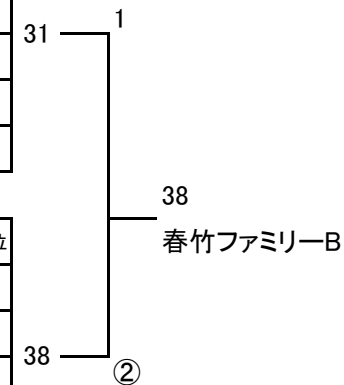

## 【1部】

A	チーム名	11	12	13	勝率	順位
11	TOD		③	②	2/2	1
12	ウエストチームボーイズA	0		1	0/2	3
13	帯山クラブ	1	②		1/2	2

B	チーム名	14	15	16	勝率	順位
14	わいわいG熊本A		1	③	1/2	1
15	Net-in	②		1	1/2	2
16	宇土クラブ	0	②		1/2	3

順位は得失ゲーム差による

## 【3部】

A	チーム名	31	32	33	34	35	勝率	順位
31	サンデーナイト		②	②	②	②	4/4	1
32	春竹ファミリーA	1		③	③	②	3/4	2
33	EARNEST・B	1	0		1	1	0/4	5
34	ウエストチームボーイズC	1	0	②		③	2/4	3
35	わいわいG熊本C	1	1	②	0		1/4	4

B	チーム名	36	37	38	39	勝率	順位
36	シューイチB		②	1	②	2/3	2
37	わいわいG熊本E	1		1	②	1/3	3
38	春竹ファミリーB	②	②		②	3/3	1
39	わいわいG熊本D	1	1	1		0/3	4