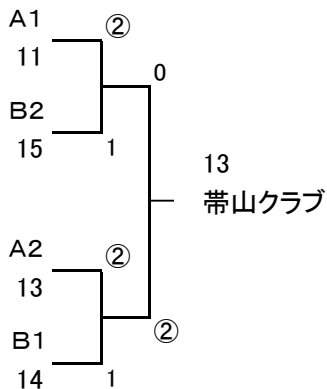

# 第22回クラス別クラブ対抗ソフトテニス大会

日時: 令和4年5月18日(日) 9時～

場所: 植木中央公園運動施設テニスコート

## 【1部】

A	チーム名	11	12	13	勝率	順位
11	TOD		③	②	2/2	1
12	ウエストチームボーイズA	0		1	0/2	3
13	帯山クラブ	1	②		1/2	2

B	チーム名	14	15	16	勝率	順位
14	わいわいG熊本A		1	③	1/2	1
15	Net-in	②		1	1/2	2
16	宇土クラブ	0	②		1/2	3

順位は得失ゲーム差による