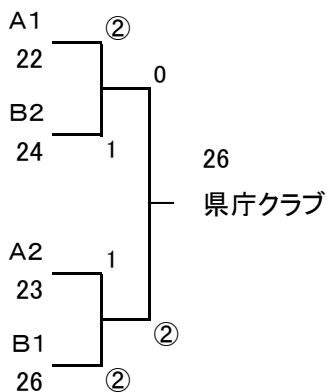

## 【1部】

A	チーム名	11	12	13	勝率	順位
11	TOD		③	②	2/2	1
12	ウエストチームボーイズA	0		1	0/2	3
13	帯山クラブ	1	②		1/2	2

B	チーム名	14	15	16	勝率	順位
14	わいわいG熊本A		1	③	1/2	1
15	Net-in	②		1	1/2	2
16	宇土クラブ	0	②		1/2	3

順位は得失ゲーム差による

## 【3部】

A	チーム名	31	32	33	34	35	勝率	順位
31	サンデーナイト		②	②	②	②	4/4	1
32	春竹ファミリーA	1		③	③	②	3/4	2
33	EARNEST・B	1	0		1	1	0/4	5
34	ウエストチームボーイズC	1	0	②		③	2/4	3
35	わいわいG熊本C	1	1	②	0		1/4	4

B	チーム名	36	37	38	39	勝率	順位
36	シューイチB		②	1	②	2/3	2
37	わいわいG熊本E	1		1	②	1/3	3
38	春竹ファミリーB	②	②		②	3/3	1
39	わいわいG熊本D	1	1	1		0/3	4

## 【2部】

A	チーム名	21	22	23	勝率	順位
21	EARNEST・A		1	1	0/2	3
22	わいわいG熊本B	②		③	2/2	1
23	ウエストチームボーイズB	②	0		1/2	2

B	チーム名	24	25	26	勝率	順位
24	シューイチA		③	1	1/2	2
25	熊本市役所	0		1	0/2	3
26	県庁クラブ	②	②		2/2	1