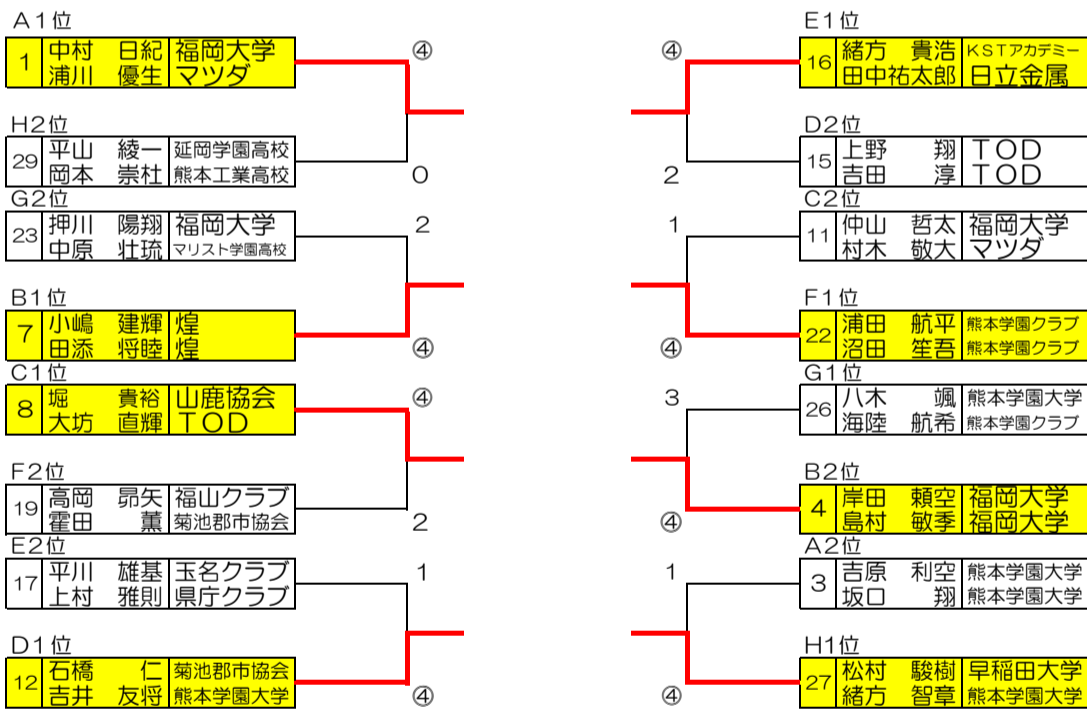

第77回国民体育大会ソフトテニス競技熊本県第一次選考会

日時：令和3年12月19日（日）
場所：宇土市営テニスコート

【成年男子の部】 <<予選リーグ>>

A	氏名	所属	1	2	3	勝率	順位
1	中村 日紀 浦川 優生	福岡大学 マツダ		④	④	2/2	1
2	東田 芳弥 山本幸史朗	熊本工業高校 熊本工業高校	0		2	0/2	3
3	吉原 利空 坂口 翔	熊本学園大学 熊本学園大学	0	④		1/2	2

E	氏名	所属	16	17	18	勝率	順位
16	緒方 貴浩 田中祐太郎	KSTアカデミー 日立金属		④	④	2/2	1
17	平川 雄基 上村 雅則	玉名クラブ 県庁クラブ	0		④	1/2	2
18	宮脇 佑太 松島 聖	熊本学園大学 西南学院大学	2	2		0/2	3

B	氏名	所属	4	5	6	7	勝率	順位
4	岸田 頼空 島村 敏季	福岡大学 福岡大学		④	④	0	2/3	2
5	原 亮輔 中村幸志郎	球磨クラブ 玉名クラブ	1		④	2	1/3	3
6	上野 寛太 前田 陸貴	熊本学園大学 熊本学園大学	1	3		2	0/3	4
7	小嶋 建輝 田添 将睦	煌 煌	④	④	④		3/3	1

F	氏名	所属	19	20	21	22	勝率	順位
19	高岡 昂矢 霍田 薫	福山クラブ 菊池郡市協会		④	④	1	2/3	2
20	平島 大雅 木島 正弥	わいわいG熊本 わいわいG熊本	0		1	2	0/3	4
21	溝口 夢叶 大住 武丸	熊本工業高校 真嶋館高校	0	④		④	2/3	3
22	浦田 航平 沼田 笙吾	熊本学園クラブ 熊本学園クラブ	④	④	2		2/3	1

※1位～3位は得失ゲーム差及び対戦による

C	氏名	所属	8	9	10	11	勝率	順位
8	堀 貴裕 大坊 直輝	山鹿協会 TOD		④	④	④	3/3	1
9	増田 大和 島雄 太陽	熊本学園大学 熊本学園大学	0		1	1	0/3	4
10	布村 健介 坂本翔太郎	わいわいG熊本 県庁クラブ	2	④		3	1/3	3
11	仲山 哲太 村木 敬大	福岡大学 マツダ	2	④	④		2/3	2

G	氏名	所属	23	24	25	26	勝率	順位
23	押川 陽翔 中原 壮琉	福岡大学 マリスト学園高校		④	④	0	2/3	2
24	菱田 空明 木下 悠貴	鹿児島市役所 山鹿協会	3		1	0	0/3	4
25	高橋 颯汰 迫田 拓巳	球磨クラブ 湯前モンロー	2	④		3	1/3	3
26	八木 颯 海陸 航希	熊本学園大学 熊本学園クラブ	④	④	④		3/3	1

D	氏名	所属	12	13	14	15	勝率	順位
12	石橋 仁 吉井 友将	菊池郡市協会 熊本学園大学		④	④	④	3/3	1
13	四方田一樹 四方田卓也	大矢野クラブ net・in	1		④	2	1/3	3
14	永田 将成 緒方 翼	山鹿協会 山鹿協会	0	0		1	0/3	4
15	上野 翔 吉田 淳	TOD TOD	0	④	④		2/3	2

H	氏名	所属	27	28	29	勝率	順位
27	松村 駿樹 緒方 智章	早稲田大学 熊本学園大学		④	④	2/2	1
28	福岡健太郎 福島 大雅	煌 アタッククラブ	1		1	0/2	3
29	平山 綾一 岡本 崇杜	延岡学園高校 熊本工業高校	0	④		1/2	2

<<決勝トーナメント>>

※上位8ペアが2次予選進出

【成年女子の部】 <<予選リーグ>>

I	氏名	所属	1	2	3	勝率	順位
1	金丸 海優 山田 望来	熊本学園大学 熊本学園大学		3	2	0/2	3
2	田中なつね 川井田 悠	熊本中央高校 熊本学園大学	④		④	2/2	1
3	門川ひかり 磯野 優衣	熊本学園大学 熊本学園大学	④	1		1/2	2

J	氏名	所属	4	5	6	7	勝率	順位
4	岡本 佳穂 岩村 智紗	熊本学園大学 熊本学園クラブ		④	④	④	3/3	1
5	田中のどか 黒田 華蓮	熊本学園大学 熊本学園大学	0		1	2	0/3	4
6	森 瑚々奈 下田 茉加	尚綱高校 尚綱高校	1	④		④	2/3	2
7	富永 美織 緒方 里奈	熊本学園大学 熊本学園大学	1	④	3		1/3	3

各リーグ上位2ペアが2次予選進出