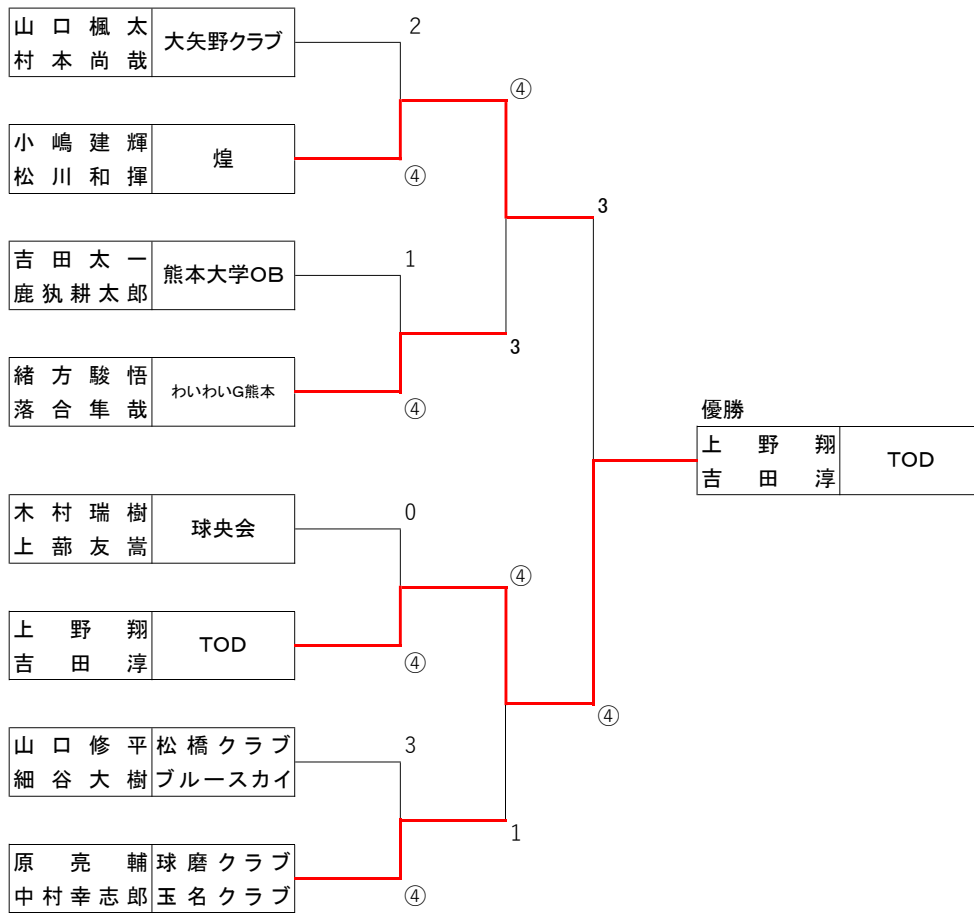

第12回 白岳杯ソフトテニス大会

会場:人吉市村山公園テニスコート(令和3年12月5日)

男子組合せ

Aパート		1	2	3	順位
1	山口 楓 太	大矢野クラブ	④	④	1
	村本 尚 哉	大矢野クラブ			
2	小川 悟	帯山クラブ	2	④	2
	今澤 大樹	マリストOBOG会			
3	作田 一	わいわいG熊本	1	1	3
	津田	球央会			

Eパート		14	15	16	順位
14	林田 尚 樹	松橋クラブ	④	2	2
	土田 弘 興	宇土クラブ			
15	中山 祐 輔	アタッククラブ	2	3	3
	志水 秀 信	アタッククラブ			
16	木村 瑞 樹	球央会	④	④	1
	上 蒨 友 嵩	球央会			

Bパート		4	5	6	7	順位
4	木村 柁 希	球央会	2	④	④	3
	吉鶴 達 也	さくらぐみ				
5	平島 大 雅	わいわいG熊本	④	2	④	2
	深水 凜	わいわいG熊本				
6	小嶋 建 輝	煌	3	④	④	1
	松川 和 揮	煌				
7	上村 瑛	県庁クラブ	2	1	1	4
	三輪 真 弘	県庁クラブ				

Fパート		17	18	19	順位
17	神戸 満 Y	Z	3	④	2
	塩月 陽 一 Y	Z			
18	上野 翔 T	O D	④	④	1
	吉田 淳 T	O D			
19	平川 達 也	上村テック	2	0	3
	上村 卓 也	上村テック			

Cパート		8	9	10	順位
8	上田 翔 太	宇土クラブ	2	④	2
	山本 裕 也	宇土クラブ			
9	吉田 太 一	熊本大学OB	④	④	1
	鹿狹 耕 太郎	熊本大学OB			
10	鳥取 邪馬人	T O D	0	3	3
	柳 沼 泰 河	T O D			

Gパート		20	21	22	23	順位
20	布村 健 介	わいわいG熊本	④	2	④	2
	坂本 翔 太郎	県庁クラブ				
21	山口 修 平	松橋クラブ	2	④	④	1
	細谷 大 樹	ブルースカイ				
22	吉田 大 志	熊本大学OB	④	1	④	3
	上村 雅 則	熊本大学OB				
23	松川 ま あ や	煌	2	2	2	4
	下村 ひ さ き	煌				

Dパート		11	12	13	順位
11	串山 純 二	球央会	④	1	2
	鎌 鎌 真 一	球央会			
12	愛田 裕 司	ウエストチームボーイズ	3	2	3
	元 主 淳	ウエストチームボーイズ			
13	緒方 駿 悟	わいわいG熊本	④	④	1
	落合 隼 哉	わいわいG熊本			

Hパート		24	25	26	順位
24	原 亮 輔	球磨クラブ	④	④	1
	中村 幸 志 郎	玉名クラブ			
25	向大野 和 也	華北デコボンクラブ	2	3	3
	三 藤 健 一	華北デコボンクラブ			
26	増 田 稔	わいわいG熊本	2	④	2
	平 塩 悠 人	わいわいG熊本			

男子 決勝トーナメント