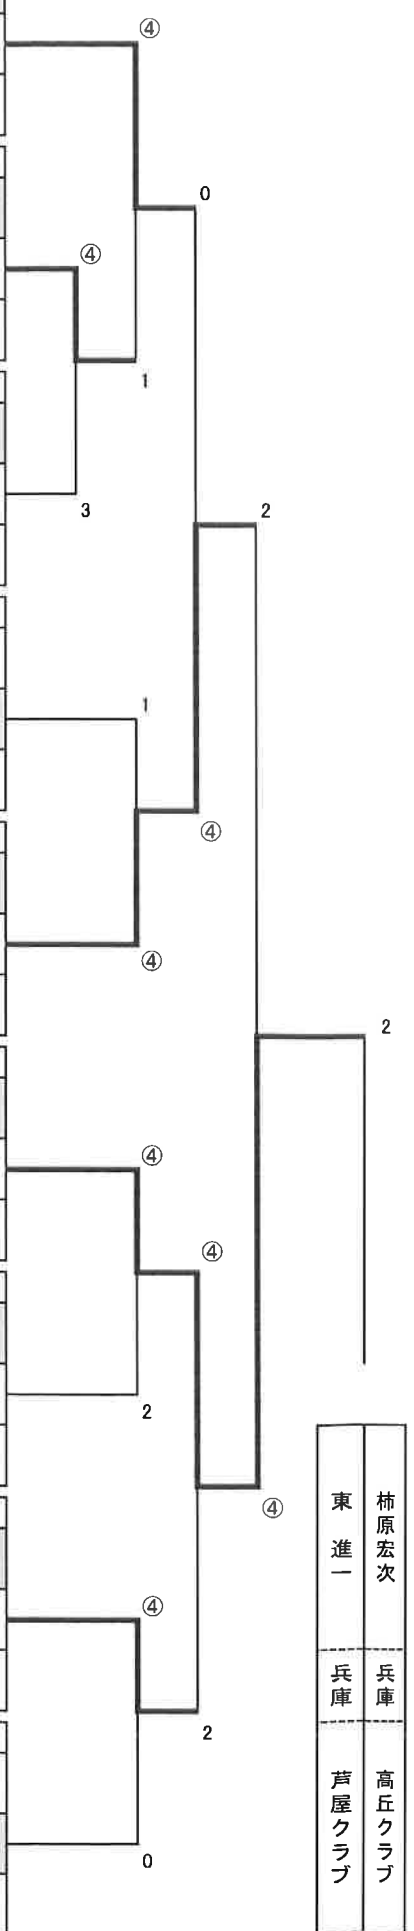

[男子65歳 予選リーグ]

A ブロック				1	2	3	勝率	得失差	順位
1	篠 辺 保 愛知 松 村 俊 熊本	桜 田 ク ラ ブ 松 橋 ク ラ ブ	***	④	④	2/2		1	
2	松 本 優 岡山 阿 部 結 愛媛	高 梁 協 会 盟 今 治 連	0	***	④	1/1		2	
3	厨 子 謙 治 大阪 御 厨 隆 史 大阪	南 港 ク ラ ブ 和 泉 B M C	0	0	***	0/2		3	
B ブロック				4	5	6	勝率	得失差	順位
4	黒 田 哲 司 岡山 青 山 佳 裕 岡山	玉 島 ク ラ ブ JFEスチール株式会社西	***	④	④	2/2		1	
5	福 島 義 廣 大阪 土 井 徹 大阪	大 正 ク ラ ブ 東 淀 川 ク ラ ブ	1	***	④	1/2		2	
6	加 村 好 晴 香川 沢 田 正 博 徳島	亀 城 ク ラ ブ 眉 山 ク ラ ブ	1	3	***	0/2		3	
C ブロック				7	8	9	勝率	得失差	順位
7	井 上 宏 明 兵庫 前 川 明 男 兵庫	高 丘 ク ラ ブ 高 丘 ク ラ ブ	***	④	④	2/2		1	
8	天 野 誠 愛知 信 川 敏 郎 愛知	岡 崎 壮 年 ク ラ ブ 岡 崎 壮 年 ク ラ ブ	0	***	④	1/2		2	
9	友 田 覚 広島 宮 本 亮 宏 広島	広 友 会 会 広 友 会 会	2	0	***	0/2		3	
D ブロック				10	11	12	勝率	得失差	順位
10	三 浦 好 司 岡山 津 田 辰 雄 奈良	瀬 戸 ク ラ ブ 奈 良 ク ラ ブ	***	1	3	0/2		3	
11	客 坂 忍 兵庫 松 林 博 大阪	神 戸 山 手 ク ラ ブ 堺 手 連 盟	④	***	④	2/2		1	
12	税 所 睦 雄 鹿児島 飯 田 正 己 福岡	日 曜 ク ラ ブ T O T O	④	2	***	1/2		2	
E ブロック				13	14	15	勝率	得失差	順位
13	沼 田 義 雄 熊本 白 石 宅 男 熊本	宇 土 ク ラ ブ 蒂 山 ク ラ ブ	***	④	④	2/2		1	
14	明 地 正 純 愛媛 池 田 世 治 愛媛	堀 之 内 ク ラ ブ 堀 之 内 ク ラ ブ	0	***	0	0/2		3	
15	深 田 哲 司 大阪 後 藤 隆 美 大阪	守 口 N T C 守 口 N T C	1	④	***	1/2		2	
F ブロック				16	17	18	勝率	得失差	順位
16	小 早 川 卓 也 奈良 高 原 一 郎 大阪	榎 原 ソフトテニス 八 尾 市 S T A	***	④	④	2/2		1	
17	大 嶋 良 弥 岐阜 谷 口 忠 秀 岐阜	多 治 見 ク ラ ブ 多 治 見 ク ラ ブ	1	***	3	0/2		3	
18	中 村 俊 一 京都 村 田 茂 京都	衣 笠 ク ラ ブ 城 陽 ク ラ ブ	0	④	***	1/2		2	
G ブロック				19	20	21	勝率	得失差	順位
19	常 久 正 則 岡山 藤 原 潔 志 岡山	ブ ロ シード ク ラ ブ 岡 山 市 役 所	***	④	④	2/2		1	
20	福 谷 道 明 大阪 坂 上 澄 雄 熊本	箕 面 ク ラ ブ 蒂 山 ク ラ ブ	2	***	④	1/2		2	
21	善 家 清 隆 愛媛 本 田 誠 一 愛媛	広 見 ク ラ ブ 道 後 庭 球 連 盟	2	0	***	0/2		3	
H ブロック				22	23	24	勝率	得失差	順位
22	谷 本 優 大阪 小 森 稔 信 大阪	大 阪 O B 軟 庭 会 盟 堺 軟 連 盟	***	④	2	1/1	+1	1	
23	服 部 浩 愛知 大 川 尚 洋 愛知	祖 父 江 ク ラ ブ ウ イ ン グ ク ラ ブ	1	***	④	1/1	±0	2	
24	宮 崎 幹 男 岡山 佐 田 野 勝 岡山	E N E O S ソ フ ト 平 井	④	1	***	1/1	-1	3	
I ブロック				25	26	27	勝率	得失差	順位
25	高 木 和 彦 兵庫 頓 田 幸 敏 兵庫	芦 屋 ク ラ ブ 東 灘 ク ラ ブ	***	1	0	0/2		3	
26	井 元 正 人 熊本 宮 本 孝 熊本	菊 池 郡 市 協 会 会 山 鹿 協 会	④	***	④	2/2		1	
27	大 井 克 己 滋賀 浜 口 啓 和 滋賀	八 日 市 ク ラ ブ 守 山 ク ラ ブ	④	3	***	1/2		2