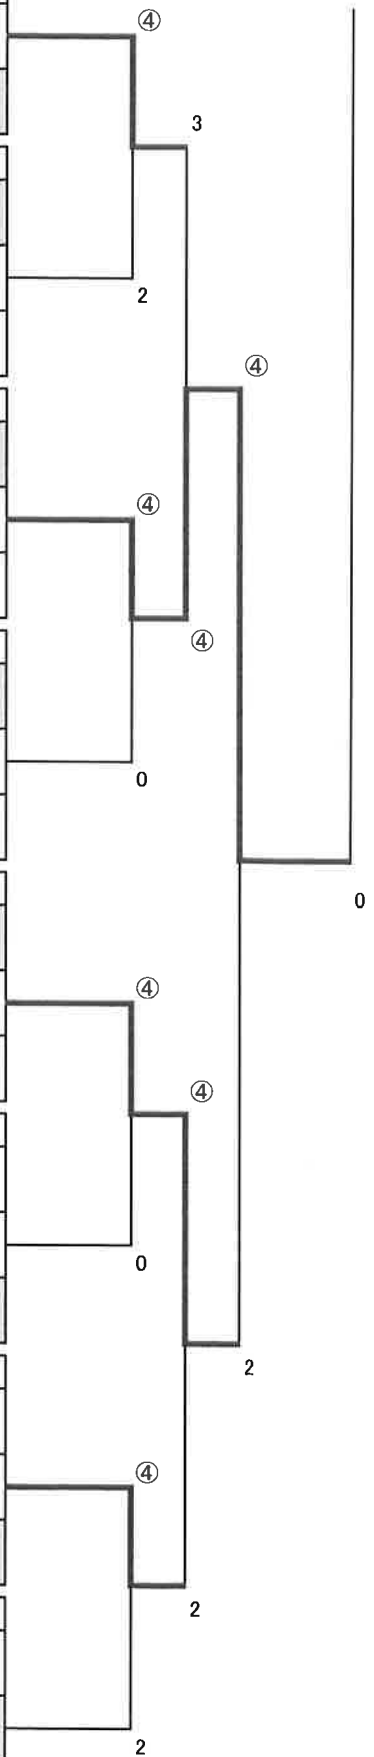

[男子60歳 予選リーグ]

I ブロック				26	27	28	勝率	得失差	順位
26	脇山 日佐男 守本 泰秀	兵庫 兵庫	神戸山手クラブ 西脇クラブ	***	④	3	1/1		2
27	児島 昭修 岩崎 修	鹿児島 鹿児島	ジャストクラブ 谷山クラブ	0	***	1	0/2		3
28	芝田 眞次 藤野 直志	愛媛 愛媛	愛媛にぎたつクラブ 今治連盟	④	④	***	2/2		1
J ブロック				29	30	31	勝率	得失差	順位
29	荒木 義幸 松本 宣博	熊本 熊本	苜北クラブ 宇土クラブ	***	④	④	2/2		1
30	増野 弘幸 黒川 安史	大阪 大阪	箕面クラブ 箕面クラブ	0	***	1	0/2		3
31	向井 浩和 上中 敏和	広島 広島	白庭会 藤の木クラブ	0	④	***	1/2		2
K ブロック				32	33	34	勝率	得失差	順位
32	松舟 智明 岸 勲	愛知 愛知	ウイングクラブ ウイングクラブ	***	④	④	2/2		1
33	和田 博明 渡辺 裕之	兵庫 京都	神戸山手クラブ 城陽クラブ	2	***	0	0/2		3
34	片山 真弘 橋本 昌明	岡山 岡山	しらかべクラブ 総社庭球クラブ	3	④	***	1/2		2
L ブロック				35	36	37	勝率	得失差	順位
35	富澤 裕次郎 井下 克也	福岡 熊本	サンデークラブ 天草クラブ	***	④	④	2/2		1
36	中西 弘之詞 白井 浩	兵庫 兵庫	芦屋クラブ 芦屋クラブ	0	***	0	0/2		3
37	毛利 久志 本林 良章	愛媛 大阪	広見クラブ N T T 関西	1	④	***	1/2		2
M ブロック				38	39	40	勝率	得失差	順位
38	山本 幸輝 牧野 正巳	三重 愛知	松阪台倶楽部 桜台倶楽部	***	④	④	2/2		1
39	山崎 隆一 竹野 康裕	熊本 熊本	人吉クラブ 人吉クラブ	0	***	1	0/2		3
40	陰山 吉春 新宅 浩二	広島 広島	藤の木クラブ 藤の木クラブ	2	④	***	1/2		2
N ブロック				41	42	43	勝率	得失差	順位
41	紅霧 竹彦 谷本 満裕	徳島 徳島	大神子病院 大神子病院	***	R	R	0/2		3
42	天本 幹男 石田 肇	佐賀 福岡	鳥栖クラブ 日本製鉄八幡	④	***	3	1/2		2
43	川下 貴弘 木下 弘	大阪 大阪	吹田クラブ ラリークラブ	④	④	***	2/2		1
O ブロック				44	45	46	勝率	得失差	順位
44	片山 公三 安藤 光基	愛知 愛知	西尾協会 西尾協会	***	④	3	1/2		2
45	川上 博浩 鳥居 浩	兵庫 兵庫	神戸山手クラブ 篠山クラブ	2	***	0	0/2		3
46	大前 秀樹 宮原 俊文	広島 広島	楽くらぶ 日本製鋼所広島	④	④	***	2/2		1
P ブロック				47	48	49	勝率	得失差	順位
47	原田 和昌 小野 尚彦	兵庫 岡山	加古川クラブ しらかべクラブ	***	2	④	1/2		2
48	阿部 徳司 上島 富郎	愛媛 愛媛	八幡浜クラブ 八幡山クラブ	④	***	④	2/2		1
49	尾村 文男 吉田 悦郎	鹿児島 鹿児島	Nかのや 始良クラブ	2	1	***	0/2		3