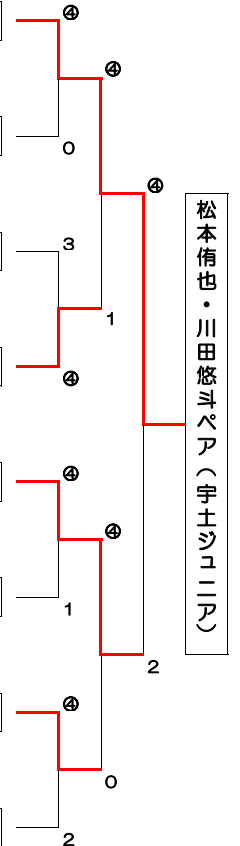

最終予選組合せ

男子

A

No.	選手名	所属	1	2	3	4	勝率	順位
1	松本侑也・川田悠斗	宇土ジュニア		③	③	③	3/3	1
2	槻木侑真・岡本流聖	あさぎりジュニア	0		③	③	2/3	2
3	森 勇晴・植田康介	南関ジュニア	0	1		③	1/3	3
4	岩下洸士・田崎京汰	けんぐん元気	0	1	1		0/3	4

A1	1	松本侑也・川田悠斗	宇土ジュニア
----	---	-----------	--------

C2	9	林 拓磨・泉 将舞	美里なかよし
----	---	-----------	--------

B1	5	松原生磨・竹地真輝	本渡北クラブ
----	---	-----------	--------

C

No.	選手名	所属	9	10	11	12	勝率	順位
9	林 拓磨・泉 将舞	美里なかよし		③	0	③	2/3	2
10	高岡潤生・田村侃熙	玉名ジュニア	R		R	R	0/3	4
11	緒方優陽・大橋瑞樹	春竹ジュニア	③	③		③	3/3	1
12	上温湯海斗・宮原郁明	あさぎりジュニア	1	③	0		1/3	3

C1	11	緒方優陽・大橋瑞樹	春竹ジュニア
----	----	-----------	--------

B2	6	新屋恭平・園田翔矢	学園ジュニア
----	---	-----------	--------

D

No.	選手名	所属	13	14	15	16	勝率	順位
13	高峰翔太・松本健哉	玉名 / 南関		R	R	R	0/3	4
14	松本祐来・橋本隼	学園ジュニア	③		2	2	1/3	3
15	岩下琥珀・上野天颯	七城オネスティー	③	③		1	2/3	2
16	磯田昇汰・池田由篤	上天草ジュニア	③	③	③		3/3	1

A2	2	槻木侑真・岡本流聖	あさぎりジュニア
----	---	-----------	----------

D1	16	磯田昇汰・池田由篤	上天草ジュニア
----	----	-----------	---------

松本侑也・川田悠斗ペア（宇土ジュニア）

女子

A

No.	選手名	所属	1	2	3	4	勝率	順位
1	巻ひより・高橋美直	ユウキスポーツ		③	③	③	3/3	1
2	平田詩音・川本 聖	宇土ジュニア	0		1	1	0/3	4
3	松谷朱莉・山内結菜	本渡北クラブ	1	③		③	2/3	2
4	鎌鎌聖菜・植薄愛唯	あさぎりジュニア	0	③	1		1/3	3