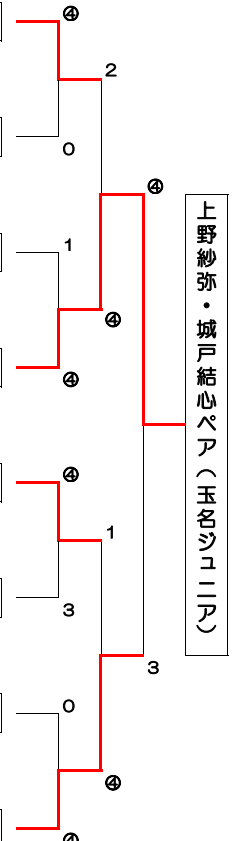

D

No.	選手名	所属	13	14	15	16	勝率	順位
13	田端ひまり・中村安寿	春竹ジュニア		③	③	③	3/3	1
14	増田有花・中西樹里	玉名ジュニア	0		1	③	1/3	3
15	福岡愛梨・迫田海心	本渡北クラブ	0	③		③	2/3	2
16	岩阪麻央・大橋彩葉	MKクラブ/春竹	0	0	2		0/3	4

A2	3	松谷朱莉・山内結菜	本渡北クラブ

D1	13	田端ひまり・中村安寿	春竹ジュニア