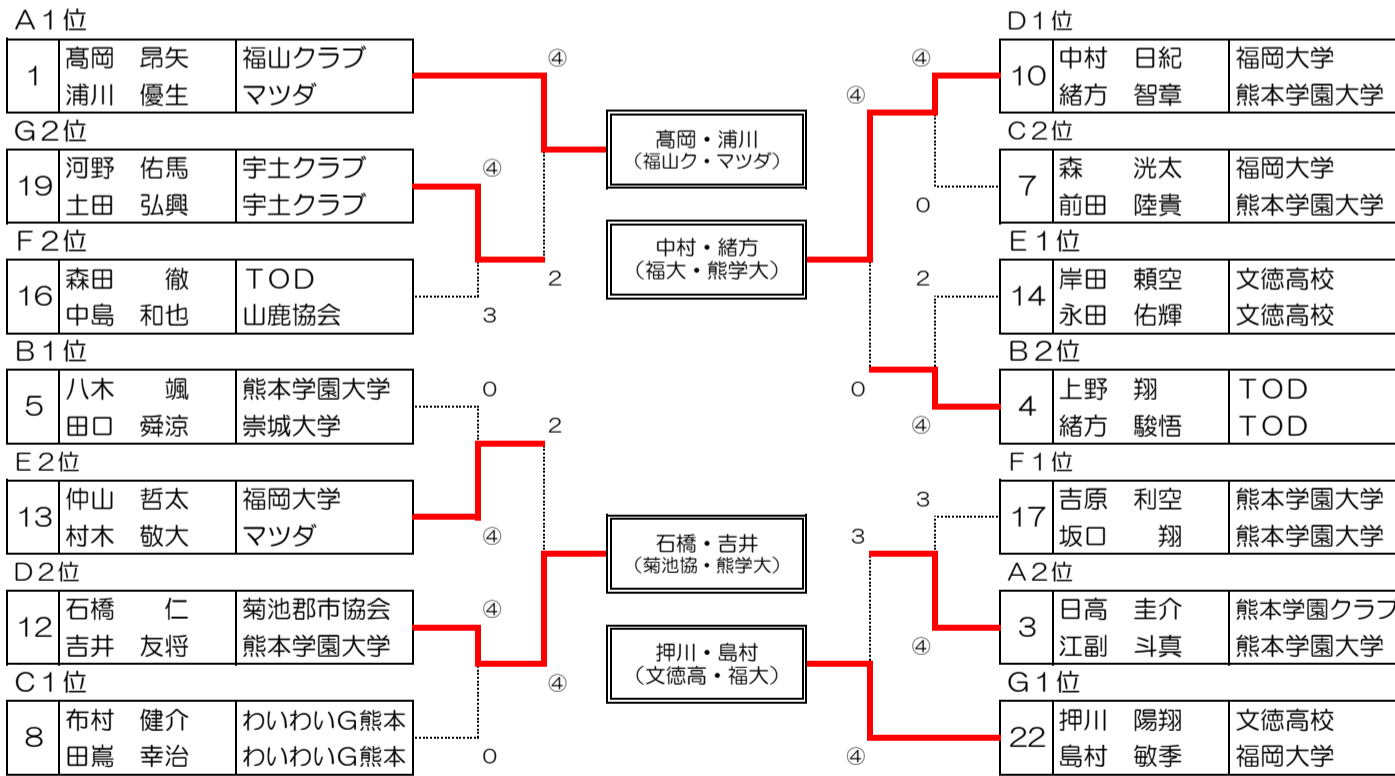

第76回国民体育大会ソフトテニス競技熊本県第一次選考会

日時：令和3年3月28日（日）
場所：緑川リバーサイドパーク

【成年男子の部】
《予選リーグ》

A	氏名	所属	1	2	3	勝率	順位
1	高岡 昂矢 浦川 優生	福山クラブ マツダ	/	④	④	2/2	1
2	山田 耀平 小宮 閑戸	熊本学園大学 熊本大学	2	/	1	0/2	3
3	日高 圭介 江副 斗真	熊本学園クラブ 熊本学園大学	1	④	/	1/2	2

B	氏名	所属	4	5	6	勝率	順位
4	上野 翔 緒方 駿悟	TOD TOD	/	2	④	1/2	2
5	八木 颯 田口 舜涼	熊本学園大学 崇城大学	④	/	④	2/2	1
6	蓑田 絢信 荒木 大海	宇土クラブ 宇土クラブ	R	R	/	0/2	3

C	氏名	所属	7	8	9	勝率	順位
7	森 光太 前田 陸貴	福岡大学 熊本学園大学	/	1	④	1/2	2
8	布村 健介 田嶋 幸治	わいわいG熊本 わいわいG熊本	④	/	④	2/2	1
9	岩崎圭一郎 鎌田 大空	Sクラブ Sクラブ	R	R	/	0/2	3

D	氏名	所属	10	11	12	勝率	順位
10	中村 日紀 緒方 智章	福岡大学 熊本学園大学	/	④	④	2/2	1
11	高橋 颯汰 迫田 拓巳	球磨クラブ 球磨工業高校	2	/	2	0/2	3
12	石橋 仁 吉井 友将	菊池郡市協会 熊本学園大学	0	④	/	1/2	2

E	氏名	所属	13	14	15	勝率	順位
13	仲山 哲太 村木 敬大	福岡大学 マツダ	/	3	④	1/2	2
14	岸田 頼空 永田 佑輝	文徳高校 文徳高校	④	/	④	2/2	1
15	東田 蒼汰 北本慎次郎	熊本学園大学 熊本学園大学	0	2	/	0/2	3

F	氏名	所属	16	17	18	勝率	順位
16	森田 徹 中島 和也	TOD 山鹿協会	/	2	④	1/2	2
17	吉原 利空 坂口 翔	熊本学園大学 熊本学園大学	④	/	3	1/2	1
18	平嘉 大雅 木島 正弥	わいわいG熊本 わいわいG熊本	2	④	/	1/2	3

※1位～3位は得失ゲーム差による

F	氏名	所属	19	20	21	22	勝率	順位
19	河野 佑馬 土田 弘興	宇土クラブ 宇土クラブ	/	④	④	2	2/3	2
20	竹部 圭太 古市 拓也	湯前モンロー 湯前モンロー	R	/	R	R	0/3	4
21	上野 寛太 村山 駿佑	熊本学園大学 WESTスチームボーイズ	1	④	/	0	1/3	3
22	押川 陽翔 島村 敏季	文徳高校 福岡大学	④	④	④	/	3/3	1

《決勝トーナメント》

【成年女子の部】

	氏名	所属	1	2	3	4	5	勝率	順位
1	若田実友子 岩下 美久	山鹿協会 TOD	/	④	④	④	3	3/4	2
2	田中のどか 黒木あかり	熊本学園大学 O	R	/	R	R	R	0/4	5
3	岡本 佳穂 牧 綾音	熊本学園大学 熊本学園大学	2	④	/	④	2	2/4	3
4	宮尾 真奈 緒方 里奈	熊本学園大学 熊本学園大学	2	④	0	/	1	1/4	4
5	高濱 美厘 岩崎琉海波	熊本学園大学 尚綱高校	④	④	④	④	/	4/4	1