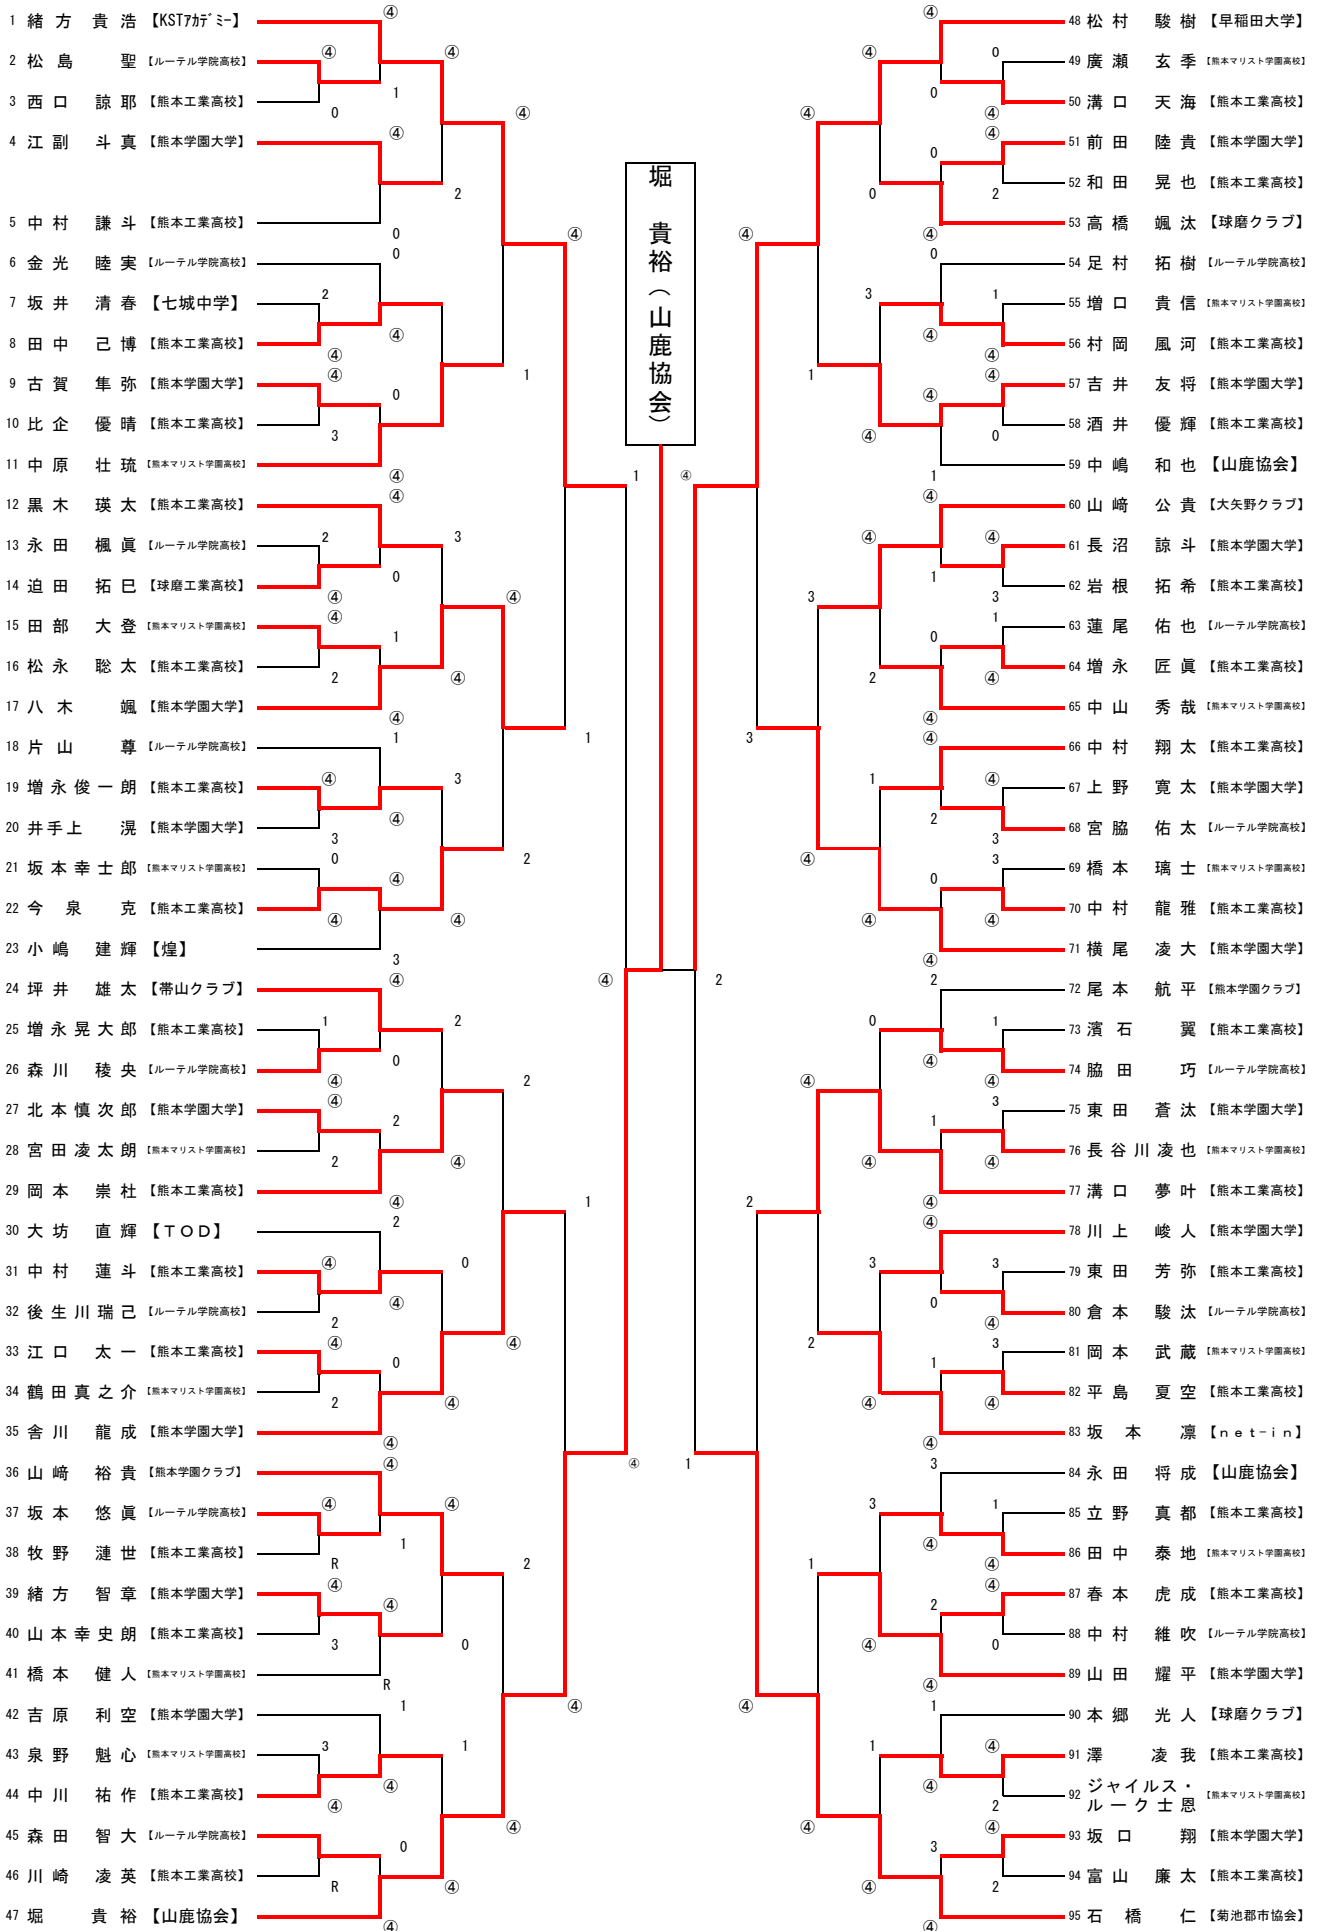

第28回全日本シングルスソフトテニス選手権熊本県予選兼令和2年度熊本県シングルスソフトテニス選手権

日時: 令和3年3月21日 場所: 熊本県民総合運動公園メインテニスコート 主催: 熊本県ソフトテニス連盟

【男子の部】

## 第28回全日本シングルスソフトテニス選手権熊本県予選兼令和2年度熊本県シングルスソフトテニス選手権

日時: 令和3年3月21日 場所: 熊本県民総合運動公園メインテニスコート 主催: 熊本県ソフトテニス連盟

### 【女子の部】