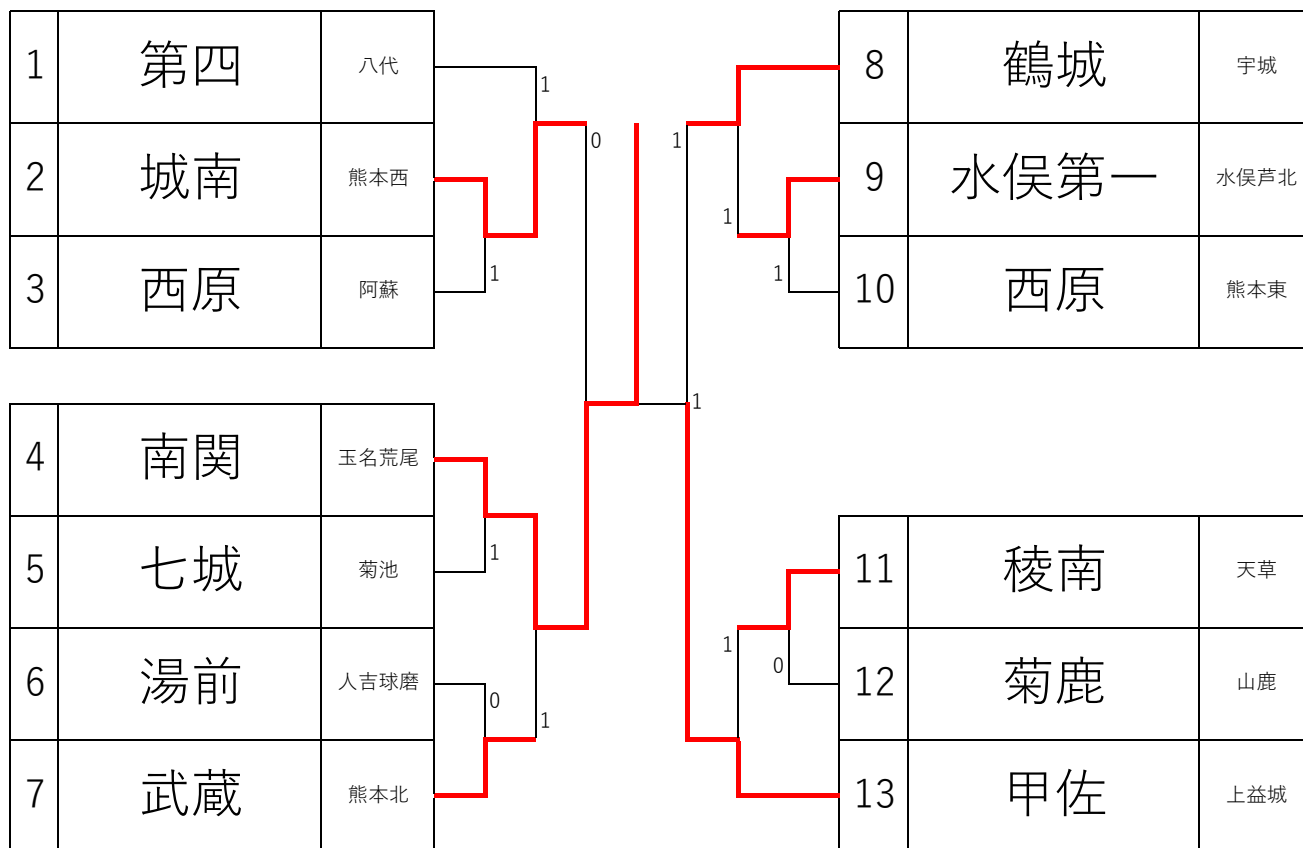

2020 熊本県中学生ソフトテニス交流大会（女子 団体戦）

主催：熊本県ソフトテニス連盟 期日：令和2年8月1日（土） 会場：山鹿市テニスコート

< 1回戦 >

- 2 城南 ②（福田・荒木3-0西田・平岡 森本・仲原2-3江藤・桂 中原・松永3-0藤田・田中）1 阿蘇西原 3
- 4 南関 ②（堀島・高椋0-3辻・久川 窪田・植田3-2吉田・工 中嶋・橋本3-2隈部・松岡）1 七城 5
- 7 武蔵 ③（山中・田中ね3-0荒川・酒井 藤本・大群3-0服部・山本 阿部・岩切3-1岩野・高木）0 湯前 6
- 9 水俣第一 ②（前川・藤田3-2藤田・金子 瀬崎み・瀬崎ゆ0-3山中・家入 山崎・森3-2垣内・古閑）1 熊本西原 10
- 11 稜南 ③（江寄・栗原3-1平田・上野 渡邊・鉦落3-0原口・村川 出永・三浦3-2徳丸・鈴木）0 菊鹿 12

< 2回戦 >

- 2 城南 ②（森本・仲原3-2今田・松崎 福田・荒木0-3山本・宮坂 中原・松永3-0岡田・増田）1 八代四 1
- 4 南関 ②（堀島・高椋2-3山中・田中ね 窪田・植田3-1藤本・大群 中嶋・橋本3-0阿部・岩切）1 武蔵 7
- 8 鶴城 ②（高橋・甲斐麗3-0瀬崎み・瀬崎ゆ 浦・中石2-3前川・森 坂中・高木3-0山崎・柿本）1 水俣一 9
- 13 甲佐 ②（田上・内田1-3江寄・栗原 淵上・坂上3-0渡邊・鉦落 沢見・石橋3-1宮本・出永）1 稜南 11

< 準決勝 >

- 4 南関 ②（平山・鶴山3-2森本・仲原 窪田・植田3-0福田・荒木 中嶋・橋本／中原・松永）0 城南 2
- 13 甲佐 ②（淵上・坂上3-2浦・中石 田上・内田3-0甲斐麗・甲斐彩 沢見・石橋1-3坂中・高本）1 鶴城 9

※2面並行で2番、3番が先に終了、1番が最後に残りファイナル14-12で決着。

< 決勝 >

- 4 南関 ②（窪田・植田3-2淵上・坂上 平山・鶴山1-3田上・内田 中嶋・橋本3-0沢見・石橋）1 甲佐 15

※1番が大接戦ファイナル6-3から甲佐ペアが追いつくも、南関：窪田・植田ペアが2ポイント連取し、勝利！