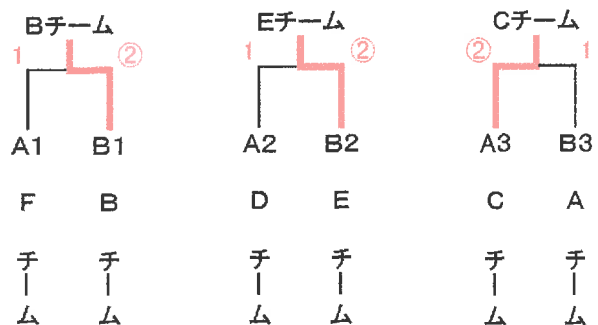

第14回熊本県レディースソフトテニス連盟会長杯

令和元年12月1日(日)宇土市営テニスコート

Aチーム	
後衛	前衛
<u>原田 恭子</u>	<u>鍋島 康子</u>
<u>藤原 あつこ</u>	<u>宮田 照美</u>
<u>田上 康子</u>	<u>奥田 尚美</u>
_____	_____

Bチーム	
後衛	前衛
<u>山田 久二子</u>	<u>谷川 清子</u>
<u>萩野 千賀子</u>	<u>宮本 由美子</u>
<u>西 亜利沙</u>	<u>池田 浩子</u>
_____	_____

Cチーム	
後衛	前衛
<u>山下 博美</u>	<u>齊藤 メグミ</u>
<u>古川 明子</u>	<u>坂本 ゆみ</u>
<u>松田 弓枝</u>	<u>濱田 加代子</u>
_____	_____

Dチーム	
後衛	前衛
<u>村上 恵子</u>	<u>宮本 ちづる</u>
<u>馬原 和子</u>	<u>安楽 信子</u>
<u>山口 輝美</u>	<u>投野 弥生</u>
_____	_____

Eチーム	
後衛	前衛
<u>上田 康子</u>	<u>本嶋 芙貴子</u>
<u>前田 ひとみ</u>	<u>浦本 啓子</u>
_____	<u>若城 愛</u>
_____	_____

Fチーム	
後衛	前衛
<u>大杉 則子</u>	<u>清本 郁子</u>
<u>岸田 美代子</u>	<u>植田 多恵子</u>
<u>坂口 美紀</u>	<u>宮崎 公恵</u>
_____	_____

【予選リーグ】

	A	パ	ー	ト	1	2	3	勝率	順位
1	C			チーム	1	1	/	3	
2	D			チーム	②	③	/	1	
3	F	IKKO'S		チーム	②	0	/	2	

	B	パ	ー	ト	4	5	6	勝率	順位
4	E			チーム	②	1	/	2	
5	A			チーム	1	0	/	3	
6	B			チーム	②	③	/	1	

【決勝トーナメント】

優勝 Bチーム
萩野千賀子・山田久二子・西亜利沙
谷川清子・宮本由美子・池田浩子

2位 Fチーム (IKKO'S)
大杉則子・岸田美代子・坂口美紀
清本郁子・植田多美子・宮崎公恵