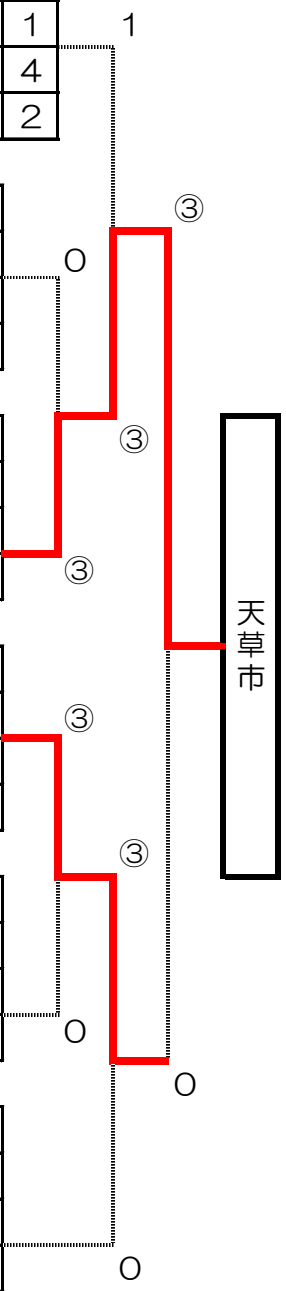

# 2 ソフトテニス成績表

日時 令和元年9月14日(土) 9時30分  
 9月15日(日) 9時00分

会場 宇土市運動公園テニスコート・宇土鶴城中学テニスコート

Aパート		1	2	3	4	勝率	得失点	順位
1	宇土市		1	④	1	1/3		3
2	八代市	④		⑤	⑤	3/3		1
3	荒尾市	1	0		1	0/3		4
4	山鹿市	④	0	④		2/3		2

Bパート		5	6	7	勝率	得失点	順位
5	玉名郡		1	③	1/2	-2	3
6	玉名市	④		1	1/2	0	2
7	菊池郡市	2	④		1/2	+2	1

1位~3位は得失マツチ差による

Cパート		8	9	10	勝率	得失点	順位
8	天草市		⑤	④	2/2		1
9	葦北郡	0		0	0/2		3
10	天草郡	1	⑤		1/2		2

Dパート		11	12	13	勝率	得失点	順位
11	宇城市		0	2	0/2		3
12	熊本市	⑤		⑤	2/2		1
13	人吉市	③	0		1/2		2

Eパート		14	15	16	勝率	得失点	順位
14	水俣市		2	2	0/2		3
15	球磨郡	③		③	2/2		1
16	上益城郡	③	2		1/2		2

Fパート		17	18	19	勝率	得失点	順位
17	下益城郡		1	⑤	1/2		2
18	上天草市	④		③	2/2		1
19	阿蘇郡市	0	2		0/2		3

《優勝戦スコア》

天草市 3

林田 祐樹	渡邊 夏希	中村 祐貴	倉田 光雄	森田 徹
-------	-------	-------	-------	------

西田 皓一	竹崎 加奈子	鶴田 博之	堤田 幸治	北 洋介
-------	--------	-------	-------	------