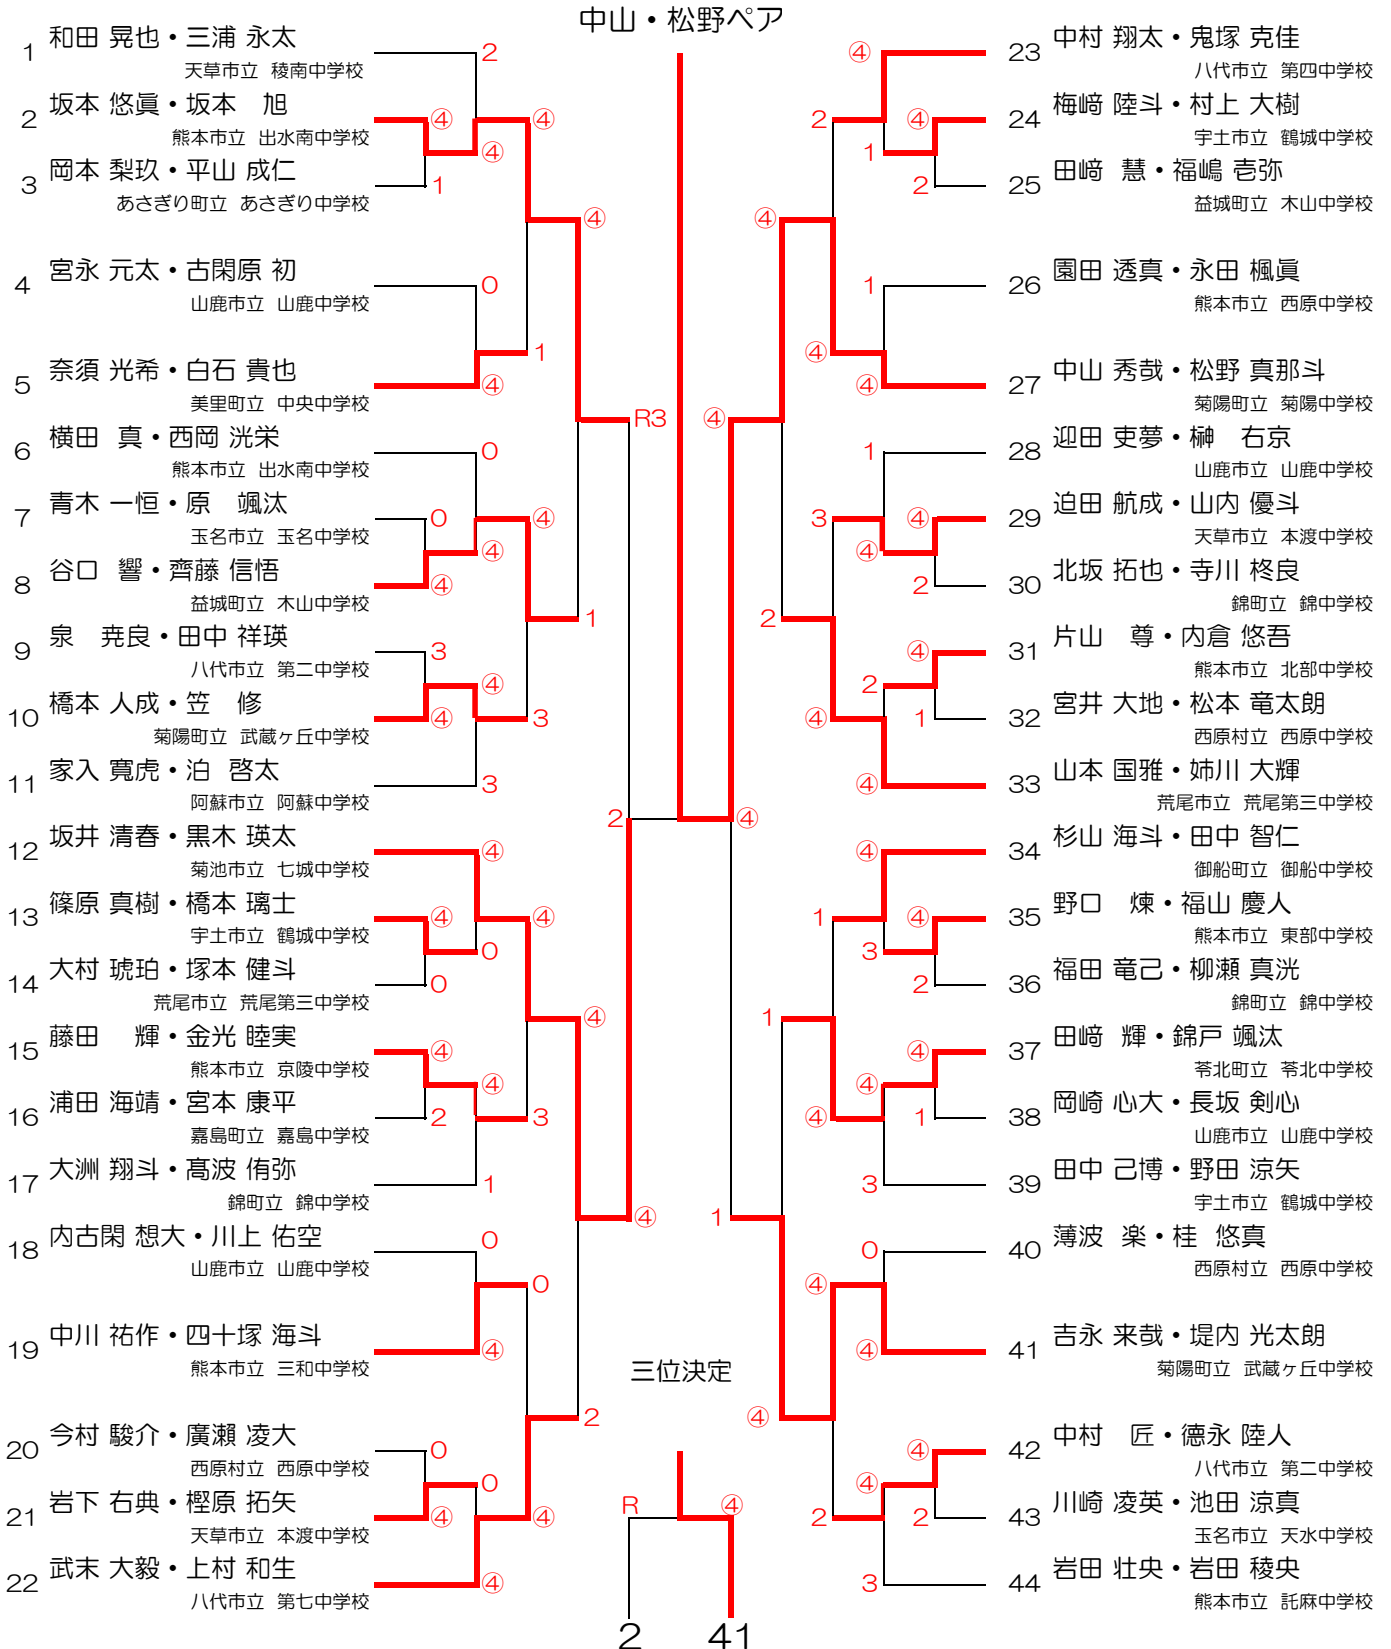

令和元年度 熊本県中学校総合体育大会ソフトテニス競技 男子個人の部

日時：令和元年7月23日（火）

場所：上天草市松島総合運動公園メインテニスコート

男子の部

[準々決勝]

No. 選手名(学校名・地区名)

選手名(学校名・地区名) No.

2	坂本 悠真・坂本 旭 熊本市立 出水南中学校	④	<table border="0" style="margin: auto;"> <tr><td>○</td><td>4</td><td>-</td><td>1</td><td></td></tr> <tr><td>○</td><td>4</td><td>-</td><td>2</td><td></td></tr> <tr><td>○</td><td>7</td><td>-</td><td>5</td><td></td></tr> <tr><td></td><td>0</td><td>-</td><td>4</td><td>○</td></tr> <tr><td>○</td><td>4</td><td>-</td><td>2</td><td></td></tr> <tr><td></td><td></td><td>-</td><td></td><td></td></tr> <tr><td></td><td></td><td>-</td><td></td><td></td></tr> </table>	○	4	-	1		○	4	-	2		○	7	-	5			0	-	4	○	○	4	-	2				-					-			1
○	4	-	1																																				
○	4	-	2																																				
○	7	-	5																																				
	0	-	4	○																																			
○	4	-	2																																				
		-																																					
		-																																					