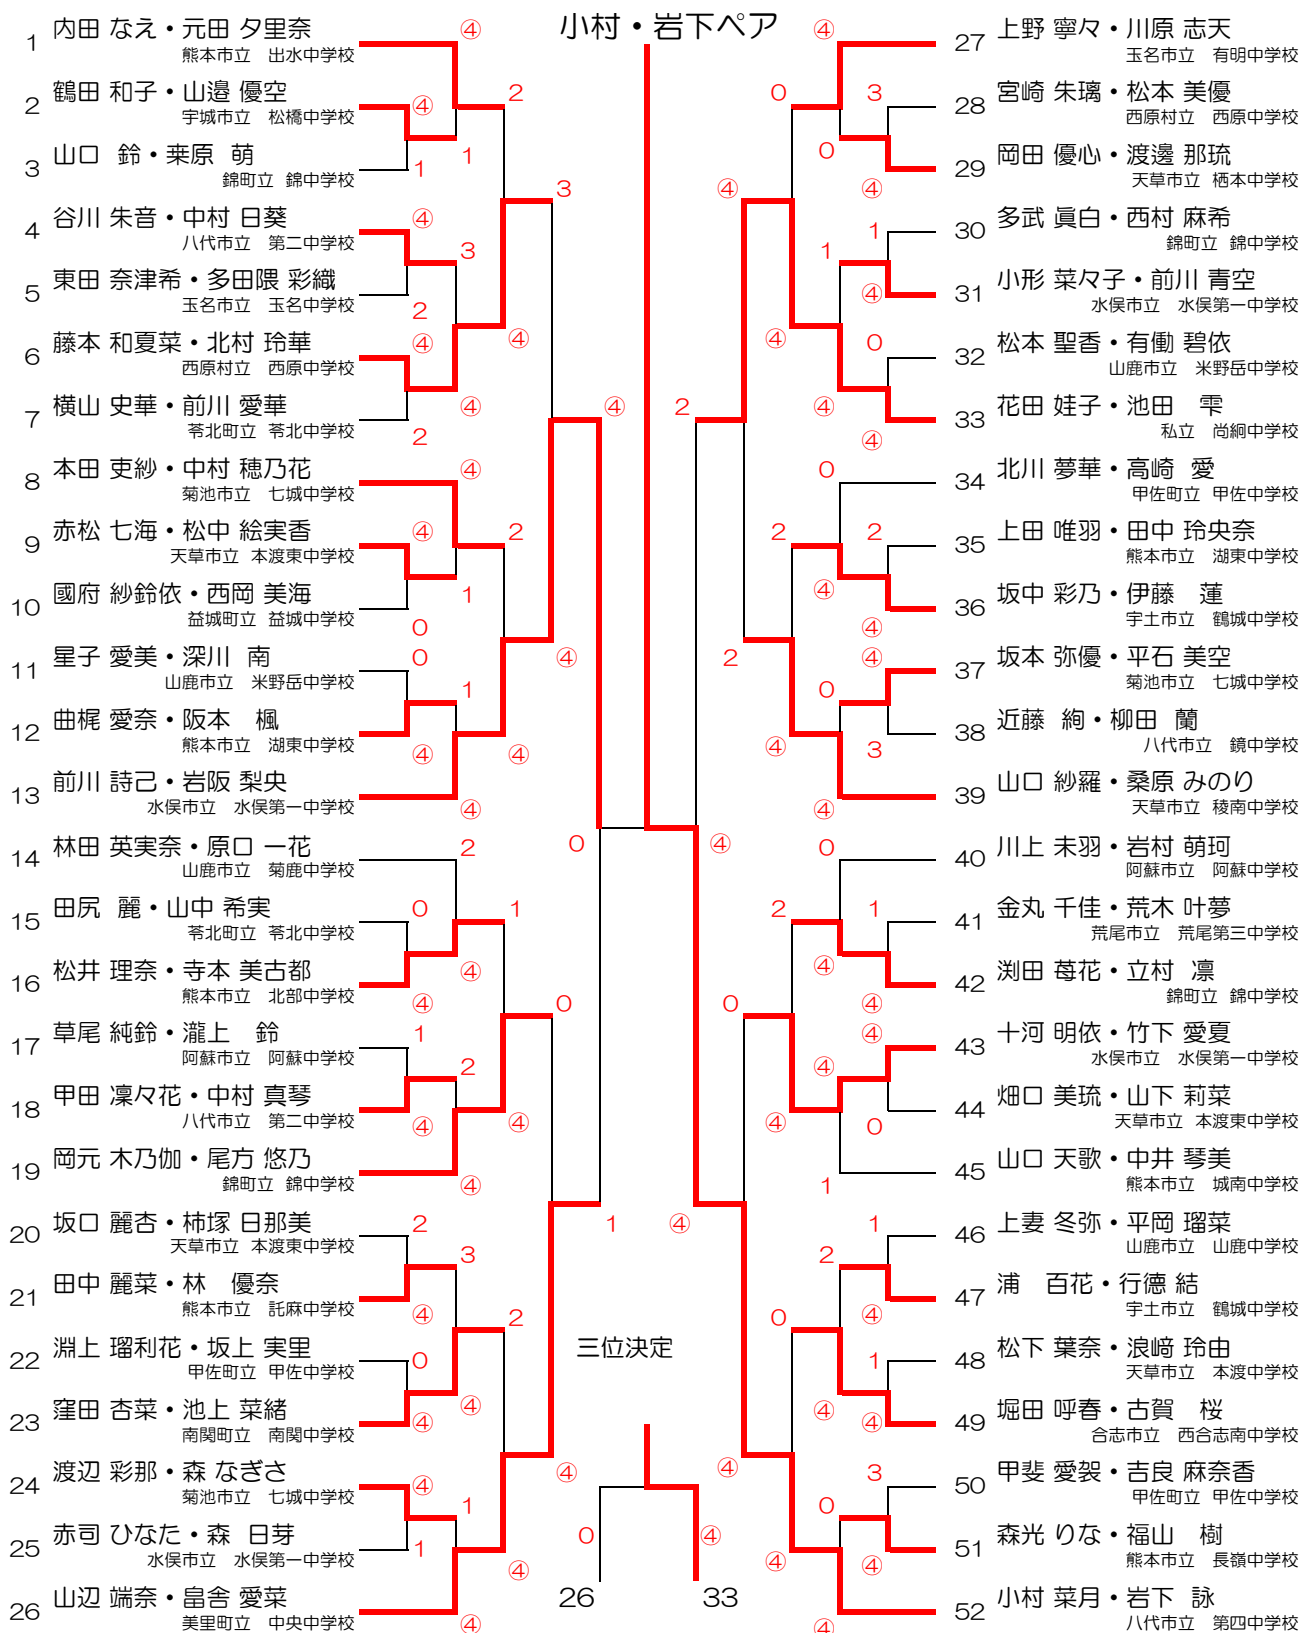

# 令和元年度 熊本県中学校総合体育大会ソフトテニス競技 女子個人の部

日時：令和元年7月23日（火）

場所：上天草市松島総合運動公園テニスコート

令和元年度 熊本県中学校総合体育大会ソフトテニス競技

個人の部 女子

[準々決勝]

No.	選手名(学校名)		選手名(学校名)	No.
6	藤本 和夏菜・北村 玲華 西原村立 西原中学校	3	前川 詩己・岩阪 梨央 水俣市立 水俣第一中学校	13
19	岡元 木乃伽・尾方 悠乃 錦町立 錦中学校	0	山辺 端奈・畠舎 愛菜 美里町立 中央中学校	26
33	花田 娃子・池田 雫 私立 尚綱中学校	④	山口 紗羅・桑原 みのり 天草市立 稜南中学校	39
43	十河 明依・竹下 愛夏 水俣市立 水俣第一中学校	0	小村 菜月・岩下 詠 八代市立 第四中学校	52

令和元年度 熊本県中学校総合体育大会ソフトテニス競技

個人の部 女子

〔準決勝〕

No.	選手名(学校名)		選手名(学校名)
13	前川 詩己・岩阪 梨央 水俣市立 水俣第一中学校	④	山辺 端奈・畠舎 愛菜 美里町立 中央中学校
		1	26
33	花田 娃子・池田 雫 私立 尚綱中学校	2	小村 菜月・岩下 詠 八代市立 第四中学校
		④	52

〔決勝〕

13	前川 詩己・岩阪 梨央 水俣市立 水俣第一中学校	0	小村 菜月・岩下 詠 八代市立 第四中学校
		④	52