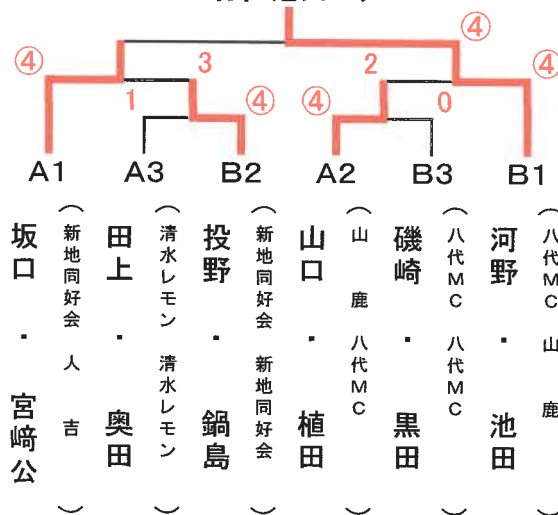

すみれ・ばらブロック(満20歳以上)

	すみれ・ばらブロック	1	2	3	4	5	勝率	順位
1	志垣・高向 (O K)		(4)	(4)	(4)	2	3/4	2
2	森本・坂本 (新地同好会 東峰愛好会)	0		0	0	1	0/4	5
3	山田・濱田 (帯山 人吉)	0	(4)		2	0	1/4	4
4	尾方亜・田中 (O K)	1	(4)	(4)		1	2/4	3
5	浦川・前田 (O K)	(4)	4	(4)	(4)		4/4	1

優勝 浦川真紀・前田ひとみ(OK・OK)

準優勝 志垣理沙・高向美佐(OK・OK)

ゆりブロック(満50歳以上)

	ゆり A パート	6	7	8	勝率	順位
6	坂口・宮崎公 (新地同好会 人吉)		(4)	(4)	2/2	1
7	田上・奥田 (清水レモン 清水レモン)	0		2	0/2	3
8	山口・植田 (山鹿 八代MC)	0	(4)		1/2	2

	ゆり B パート	9	10	11	勝率	順位
9	投野・鍋島 (新地同好会 新地同好会)		(4)	1	1/2	2
10	磯崎・黒田 (八代MC 八代MC)	2		0	0/2	3
11	河野・池田 (八代MC 山鹿)	(4)	(4)		2/2	1

河野・池田ペア

優勝 河野恵美・池田浩子(八代MC・山鹿)

準優勝 坂口美紀・宮崎公恵(新地同好会・人吉)

3位 山口輝美・植田多恵子(山鹿・八代MC)

3位 投野弥生・鍋島弥生(新地同好会・新地同好会)