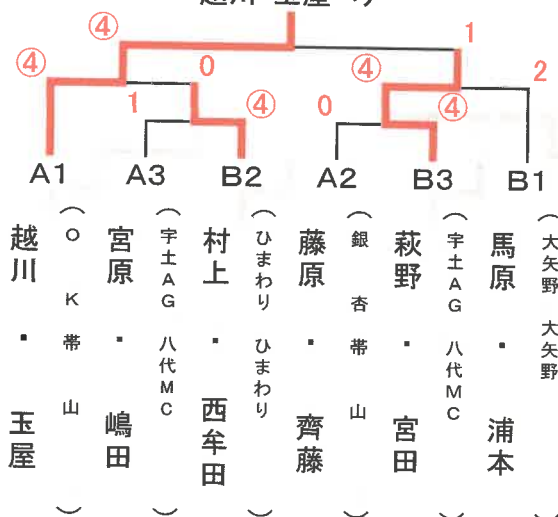

はぎブロック(満65歳以上)

	はぎ A パート	19	20	21	勝率	順位
19	越川・玉屋 (OK 帯山)		④	④	2/2	1
20	宮原・嶋田 (宇土AG 八代MC)	0		1	0/2	3
21	藤原・齊藤 (銀杏 帯山)	1	④		1/2	2

	はぎ B パート	22	23	24	勝率	順位
22	萩野・宮田 (宇土AG 八代MC)		1	0	0/2	3
23	村上・西牟田 (ひまわり ひまわり)	④		0	1/2	2
24	馬原・浦本 (大矢野 大矢野)	④	④		2/2	1

越川・玉屋ペア

優勝 越川久美子・玉屋久美子(OK・帯山)

準優勝 萩野千賀子・宮田照美(宇土AG・八代MC)

3位 村上恵子・西牟田奉子(ひまわり・ひまわり)

3位 馬場和子・浦本啓子(大矢野・大矢野)

さつきブロック(満70歳以上)

	さつき パート	25	26	27	28	勝率	順位
25	徳田・清本 (東峰愛好会 OK)		④	④	④	3/3	1
26	加奈川・本嶋 (八代MC 八代MC)	2		④	1	1/3	3
27	野田・満原 (宇土AG ひまわり)	2	2		0	0/3	4
28	山崎・高本 (人吉 銀杏)	0	④	④		2/3	2

優勝 徳田敦子・清本郁子(東峰愛好会・OK)