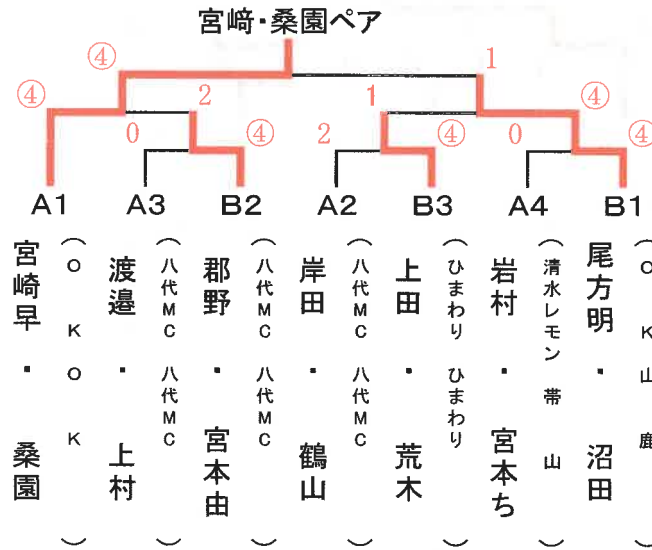

河野・池田ペア

優勝 河野恵美・池田浩子(八代MC・山鹿)

準優勝 坂口美紀・宮崎公恵(新地同好会・人吉)

3位 山口輝美・植田多恵子(山鹿・八代MC)

3位 投野弥生・鍋島弥生(新地同好会・新地同好会)

あやめブロック(満60歳以上)

あやめ A パート					12	13	14	15	勝率	順位
12	宮崎早・桑園	(	OK OK)	)		④	④	④	3/3	1
13	岩村・宮本ち	(	清水レモン 帯山)	)	0		1	2	0/3	4
14	岸田・鶴山	(	八代MC 八代MC)	)	0	④		④	2/3	2
15	渡邊・上村	(	八代MC 八代MC)	)	0	④	1		1/3	3

あやめ B パート					16	17	18	勝率	順位
16	郡野・宮本由	(	八代MC 八代MC)	)		1	④	1/2	2
17	尾方明・沼田	(	OK 山鹿)	)	④		④	2/2	1
18	上田・荒木	(	ひまわり ひまわり)	)	3	2		0/2	3

優勝 宮崎早苗・桑園礼子(OK・OK)

準優勝 尾方明美・沼田ムツ子(OK・山鹿)

3位 郡野靖子・宮本由美子(八代MC・八代MC)

3位 上田康子・荒木節子(ひまわり・ひまわり)