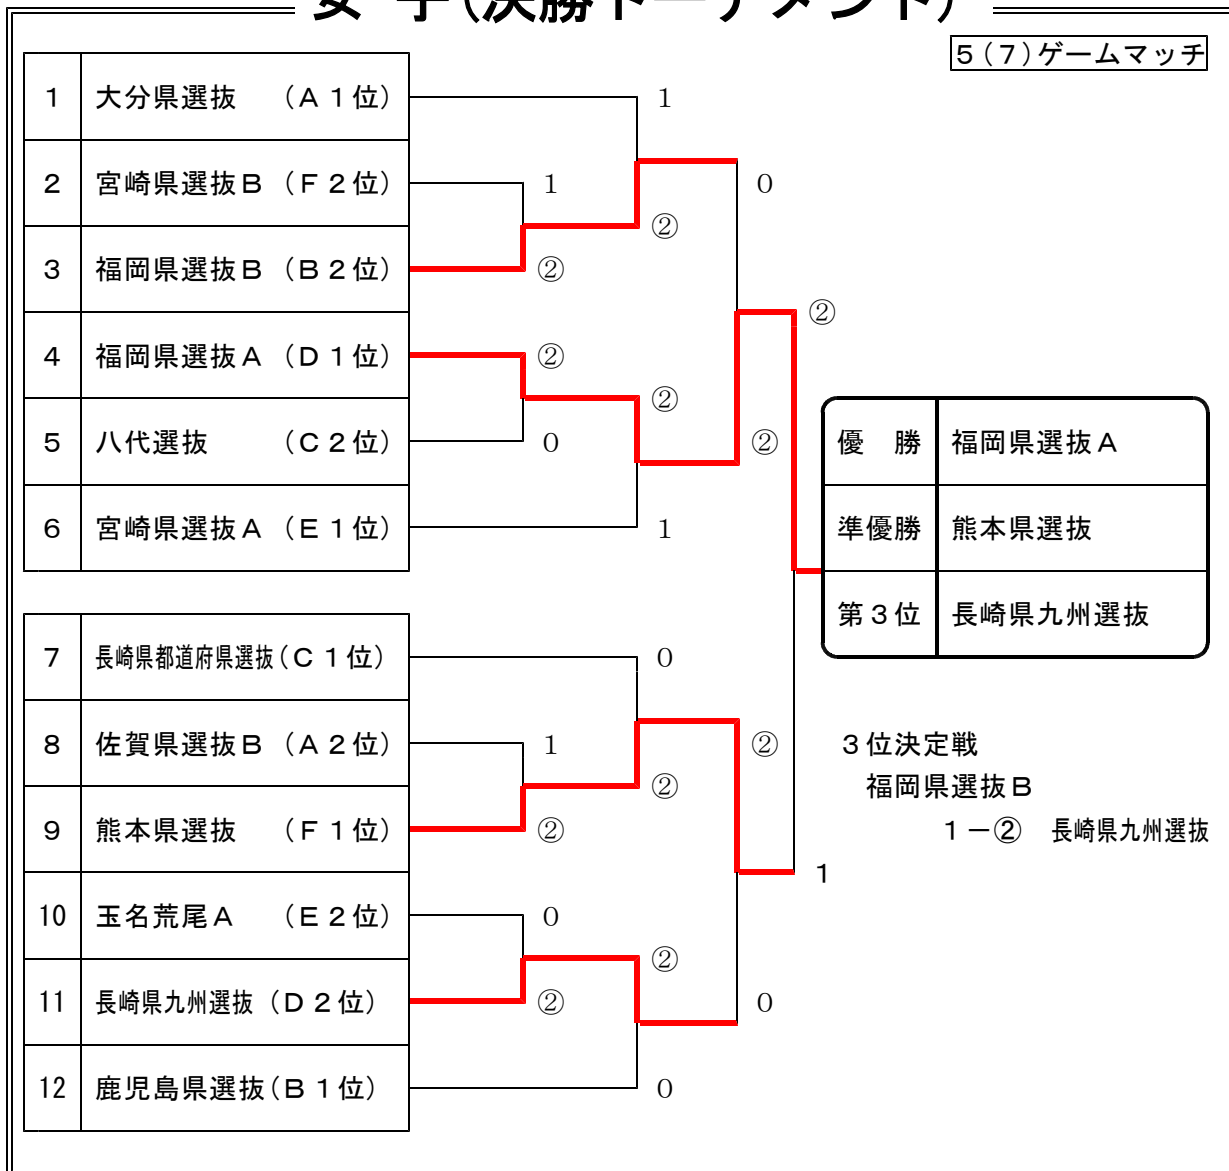

第22回熊本中央ロータリークラブ旗争奪九州中学生ソフトテニス大会

女子（予選リーグ）

5ゲームマッチ

No	Aパート	1	2	3	得失マッチ差	順位	No	Bパート	4	5	6	勝率	順位
1	大分県選抜	/	③	1	+2	1	4	鹿児島県選抜	/	③	②	2/2	1
2	玉名荒尾選抜B	0	/	②	-2	3	5	水俣芦北選抜	0	/	1	0/2	3
3	佐賀県選抜B	②	1	/	0	2	6	福岡県選抜B	1	②	/	1/2	2

No	Cパート	7	8	9	勝率	順位	No	Dパート	10	11	12	勝率	順位
7	長崎県都道府県選抜	/	③	②	2/2	1	10	福岡県選抜A	/	③	③	2/2	1
8	菊池選抜	0	/	1	0/2	3	11	熊本東選抜	0	/	0	0/2	3
9	八代選抜	1	②	/	1/2	2	12	長崎県九州選抜	0	③	/	1/2	2

No	Eパート	13	14	15	16	勝率	順位
13	宮崎県選抜A	/	③	②	②	3/3	1
14	宇城上益城選抜	0	/	1	0	0/3	4
15	玉名荒尾選抜A	1	②	/	②	2/3	2
16	佐賀県選抜A	1	③	1	/	1/3	3

No	Fパート	17	18	19	20	勝率	順位
17	熊本県選抜	/	③	③	③	3/3	1
18	天草選抜	0	/	②	0	-2	4
19	熊本西選抜	0	1	/	②	0	3
20	宮崎県選抜B	0	③	1	/	+2	2

女子(決勝トーナメント)