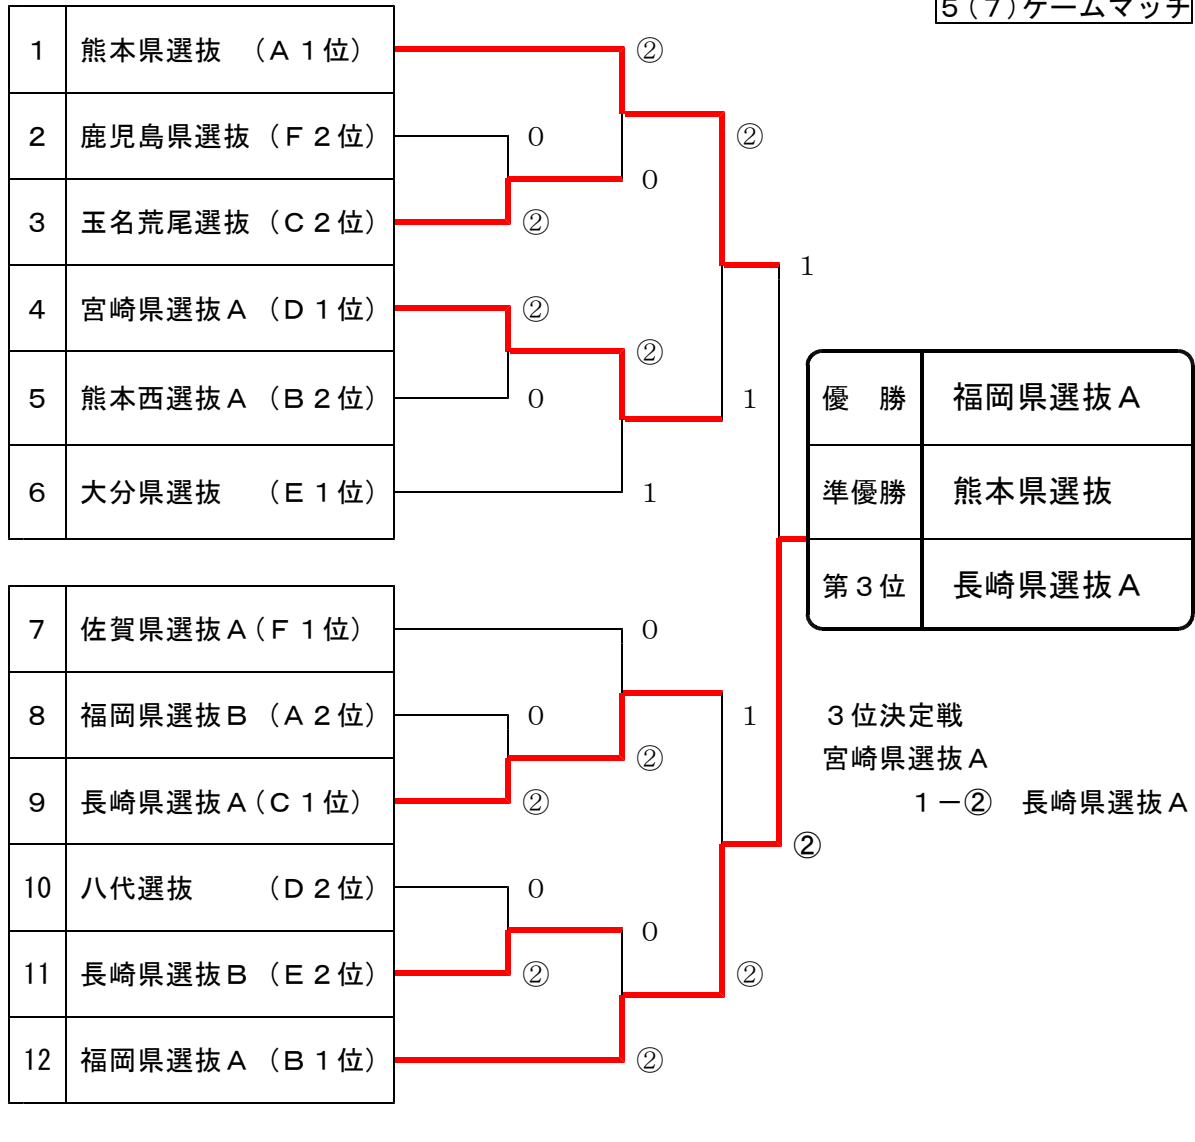

No	Cパート	7	8	9	勝率	順位
7	長崎県選抜A	/	③	③	2/2	1
8	玉名荒尾選抜	0	/	②	1/2	2
9	宮崎県選抜B	0	1	/	0/2	3

No	Dパート	10	11	12	勝率 <small>勝敗マッチ差</small>	順位
10	宮崎県選抜A	/	1	③	+2	1
11	八代選抜	②	/	1	0	2
12	天草選抜A	0	②	/	-2	3

No	Eパート	13	14	15	16	勝率	順位
13	大分県選抜	/	③	③	②	3/3	1
14	熊本北選抜	0	/	1	0	0/3	4
15	菊池選抜	0	②	/	1	1/3	3
16	長崎県選抜B	1	③	②	/	2/3	2

No	Fパート	17	18	19	20	勝率	順位
17	佐賀県選抜A	/	③	③	②	3/3	1
18	熊本西選抜B	0	/	②	1	1/3	3
19	天草選抜B	0	1	/	0	0/3	4
20	鹿児島県選抜	1	②	③	/	2/3	2

男子(決勝トーナメント)

5(7)ゲームマッチ

男子(リーグ3位トーナメント)

5ゲームマッチ

第22回熊本中央ロータリークラブ旗争奪九州中学生ソフトテニス大会

女子（予選リーグ）