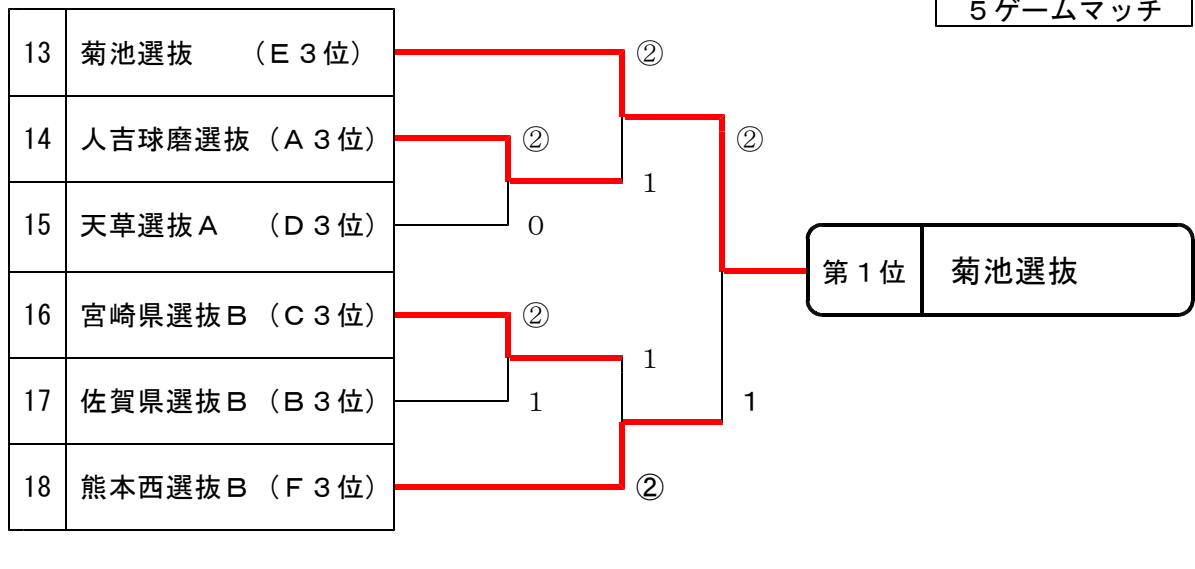

No	Fパート	17	18	19	20	勝率	順位
17	佐賀県選抜A	/	③	③	②	3/3	1
18	熊本西選抜B	0	/	②	1	1/3	3
19	天草選抜B	0	1	/	0	0/3	4
20	鹿児島県選抜	1	②	③	/	2/3	2

男子(決勝トーナメント)

5(7)ゲームマッチ

男子(リーグ3位トーナメント)

5ゲームマッチ

第22回熊本中央ロータリークラブ旗争奪九州中学生ソフトテニス大会

女子（予選リーグ）