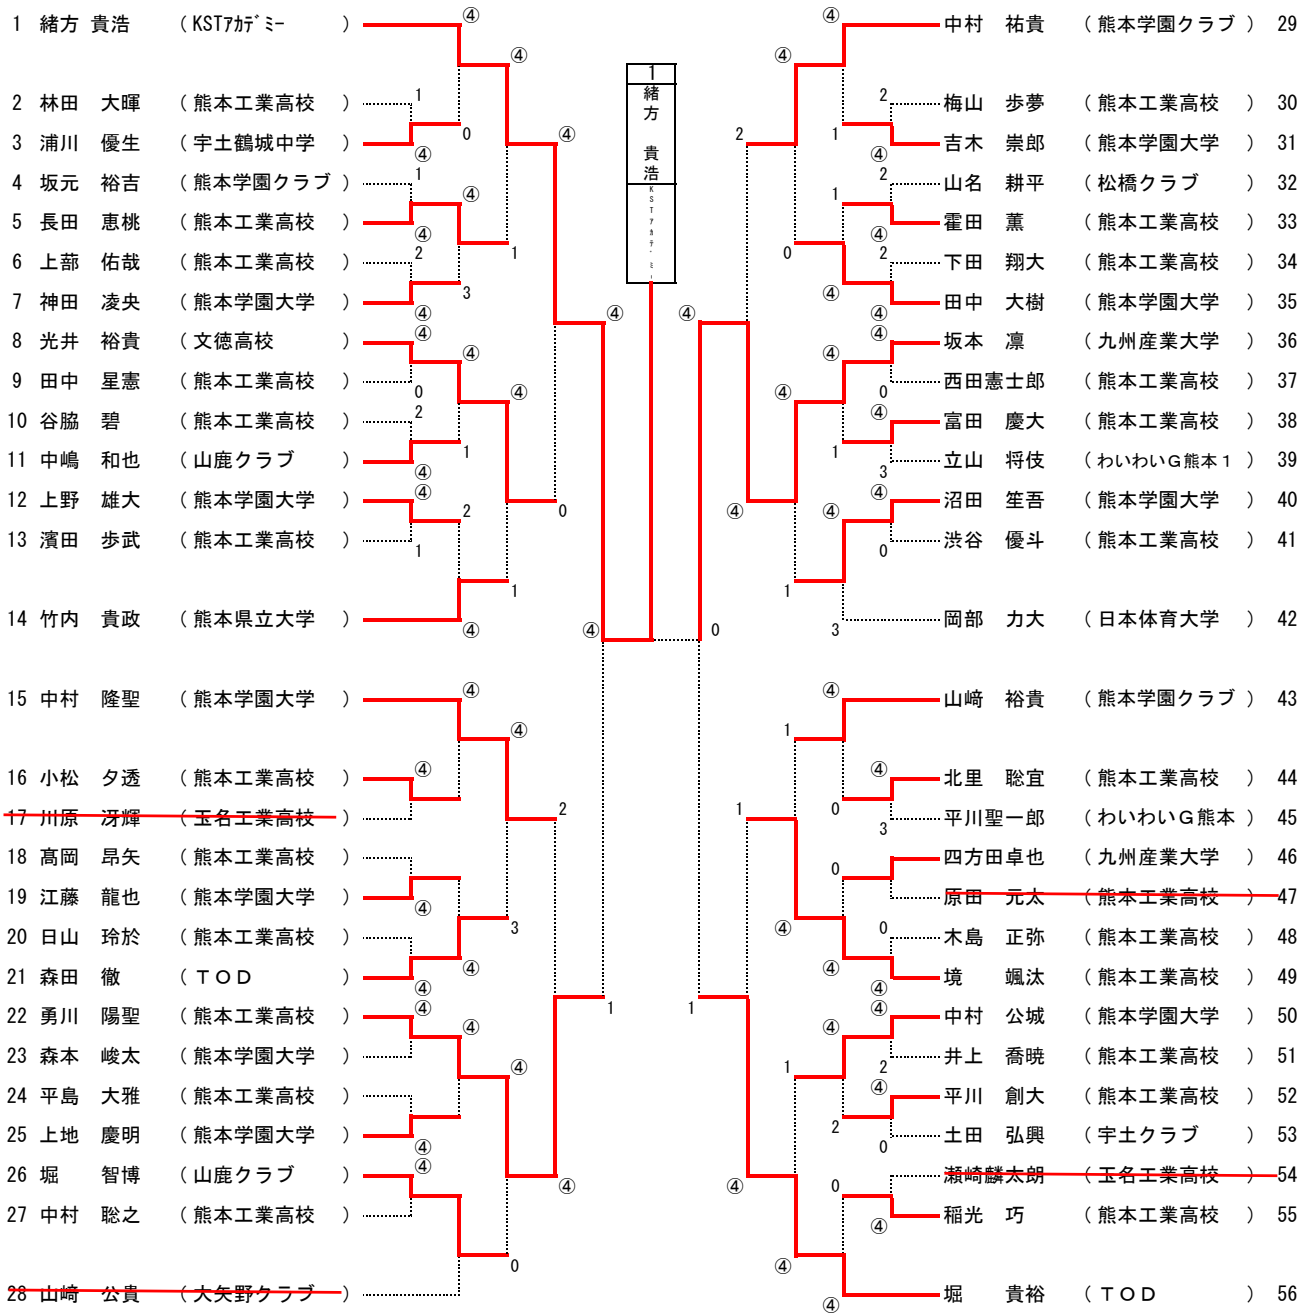

第24回全日本シングルスソフトテニス選手権大会兼平成28年度第4回熊本県シングルスソフトテニス選手権大会
 期日 平成29年3月19日(日曜日)

【男子】

第4回熊本県ソフトテニスシングルス選手権大会

期 日 平成29年3月19日(日曜日)

会 場 玉名市蛇ヶ谷公園メインテニスコート

【女子の部】

A	氏 名	所 属	1	2	3	4	勝率	順位
1	岩下 美久	日本体育大学		④	④	④	3/3	1
2	柴田 帆洋	熊本学園大学	0		④	1	1/3	3
3	井戸川結衣	熊本学園大学	0	3		2	0/3	4
4	一瀬 琴音	熊本学園大学	1	④	④		2/3	2

B	氏 名	所 属	1	2	3	4	勝率	順位
5	戸村 佳鈴	熊本学園大学		④	2	④	2/3	2
6	浅野樹里亜	熊本学園大学	0		2	0	0/3	4
7	堀 真子	尚綱高校	④	④		④	3/3	1
8	宮内 優羽	熊本学園大学	0	④	1		1/3	3

【決勝トーナメント】

第4回熊本県シングルスソフトテニス選手権大会

☆女子決勝戦☆

1	岩下 美久	日本体育大学	}	3	④	-	2	}	④	7	堀 真子	尚綱高校
					④	-	1					
					④	-	2					
					2	-	④					
					1	-	④					
					1	-	④					
					3	-	⑦					
				-								
				-								

☆男子決勝戦☆

1	緒方 貴浩	KST7カミー	}	④	④	-	0	}	0	36	坂本 凜	九州産業大学
					④	-	2					
					④	-	2					
					④	-	1					
						-						
				-								
				-								
				-								