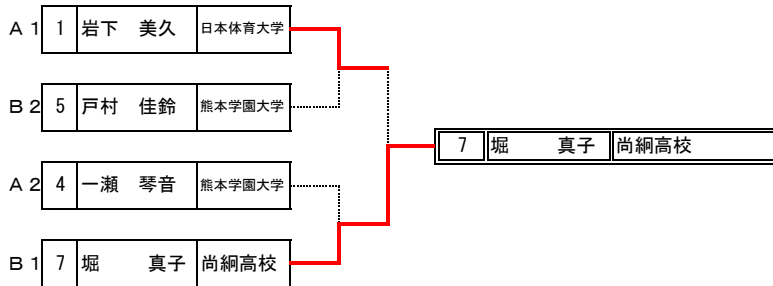

第4回熊本県ソフトテニスシングルス選手権大会

期 日 平成29年3月19日(日曜日)

会 場 玉名市蛇ヶ谷公園メインテニスコート

【女子の部】

A	氏 名	所 属	1	2	3	4	勝率	順位
1	岩下 美久	日本体育大学		④	④	④	3/3	1
2	柴田 帆洋	熊本学園大学	0		④	1	1/3	3
3	井戸川結衣	熊本学園大学	0	3		2	0/3	4
4	一瀬 琴音	熊本学園大学	1	④	④		2/3	2

B	氏 名	所 属	1	2	3	4	勝率	順位
5	戸村 佳鈴	熊本学園大学		④	2	④	2/3	2
6	浅野樹里亜	熊本学園大学	0		2	0	0/3	4
7	堀 真子	尚綱高校	④	④		④	3/3	1
8	宮内 優羽	熊本学園大学	0	④	1		1/3	3

【決勝トーナメント】