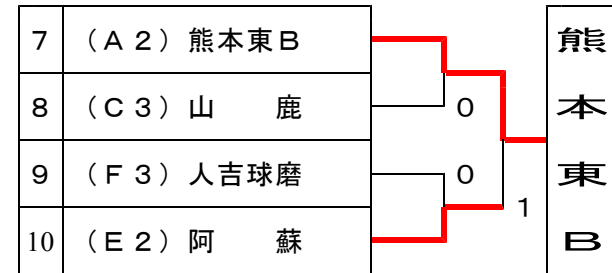

第17回 熊本県中学生 地区対抗選抜 ソフトテニス 大会 (第1日)

主催：熊本県ソフトテニス連盟 期日：平成29年 2月 4日
会場：熊本県民総合運動公園メインテニスコート
協賛：(株)ショーワコーポレーション ナガセケンコー (株)
ミズノ (株) ヨネックス (株) <五十音順>

女子(1次リーグ)5ゲーム ※昨年のベスト9はシードしてあります。

No.	1次Aリーグ	1	2	3	勝率	順位
1	八代A		③	③	2/2	1
2	玉名荒尾B	0		1	0/2	3
3	熊本東B	0	②		1/2	2

No.	1次Dリーグ	10	11	12	勝率	順位
10	熊本東A		③	②	2/2	1
11	菊池B	0		0	0/2	3
12	熊本北	1	③		1/2	2

No.	1次Bリーグ	4	5	6	勝率	順位
4	菊池A		③	1	1/2	2
5	八代C	0		1	0/2	3
6	宇城上益城	②	②		2/2	1

No.	1次Eリーグ	13	14	15	勝率	順位
13	八代B		1	0	0/2	3
14	熊本西	②		②	2/2	1
15	阿蘇	③	1		1/2	2

No.	1次Cリーグ	7	8	9	勝率	順位
7	天草A		③	③	2/2	1
8	山鹿	0		1	0/2	3
9	芦北水俣	0	②		1/2	2

No.	1次Fリーグ	16	17	18	勝率	順位
16	玉名荒尾A		②	③	2/2	1
17	天草B	1		②	1/2	2
18	人吉球磨	0	1		0/2	3

女子(2次リーグ・トーナメント)5ゲームマッチ

No.	2次ありーグ	1	2	3	勝ゲーム	順位
1	(A1) 八代A		②	1	+1	1
2	(B1) 宇城上益城	1		②	-1	3
3	(C1) 天草A	②	1		0	2

No.	2次いりーグ	4	5	6	勝率	順位
4	(D1) 熊本東A		1	②	1/2	2
5	(E1) 熊本西	③		③	2/2	1
6	(F1) 玉名荒尾A	1	0		0/2	3

3次リーグ進出チーム	
あ	1位 八代A
	2位 天草A
	3位 宇城上益城
い	1位 熊本西
	2位 熊本東A
	3位 玉名荒尾A
	熊本東B
	菊池A
	熊本北

2次トーナメント(ア)