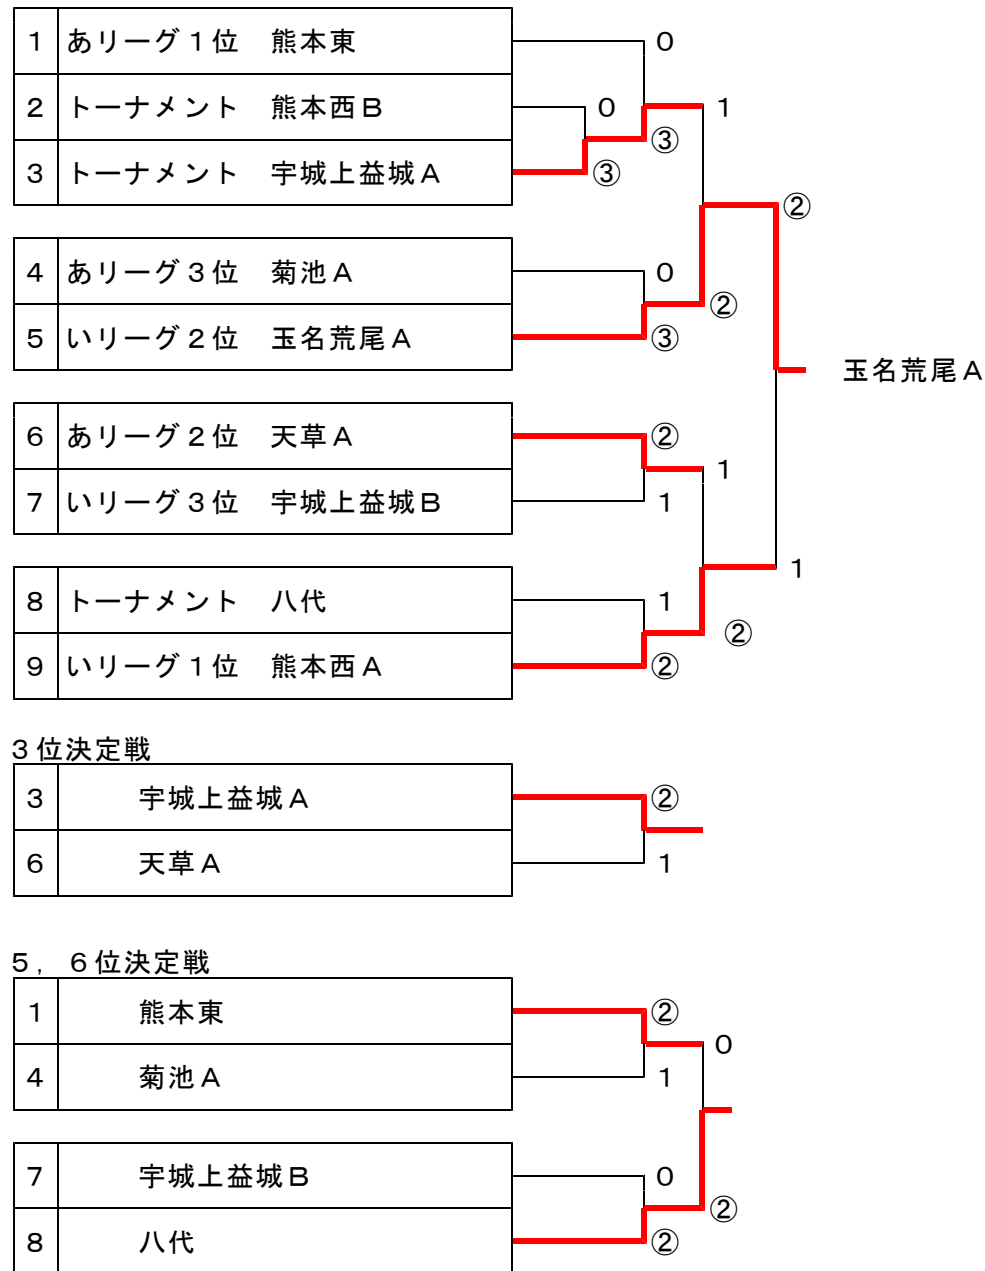

第17回 熊本県中学生 地区対抗選抜 ソフトテニス 大会 (第2日)

主催：熊本県ソフトテニス連盟 期日：平成29年 2月 5日 (日)
会場：熊本県民総合運動公園メインテニスコート
協賛：(株) ショーワコーポレーション ナガセケンコー (株)
ミズノ (株) ヨネックス (株) <五十音順>

男子(最終トーナメント) ※雨のため、競技方法を変更

男子最終成績

優勝	玉名荒尾 A	4 位	天草 A
準優勝	熊本西 A	5 位	八 代
3 位	宇城上益城 A	6 位	熊本東

ベスト9

宇城上益城 B	菊池 A	熊本西 B

ベスト9以外のチーム+トーナメント1回戦敗者の1チームは1試合ずつ練習試合を行いました。