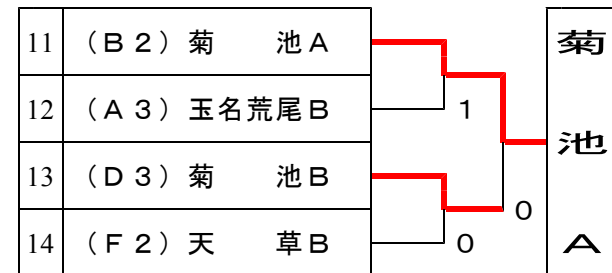

女子(2次リーグ・トーナメント)5ゲームマッチ

No.	2次ありーグ	1	2	3	勝ゲーム	順位
1	(A1) 八代A		②	1	+1	1
2	(B1) 宇城上益城	1		②	-1	3
3	(C1) 天草A	②	1		0	2

No.	2次いりーグ	4	5	6	勝率	順位
4	(D1) 熊本東A		1	②	1/2	2
5	(E1) 熊本西	③		③	2/2	1
6	(F1) 玉名荒尾A	1	0		0/2	3

3次リーグ進出チーム	
あ	1位 八代A
	2位 天草A
	3位 宇城上益城
い	1位 熊本西
	2位 熊本東A
	3位 玉名荒尾A
	熊本東B
	菊池A
	熊本北

2次トーナメント(ア)

2次トーナメント(イ)

2次トーナメント(ウ)

第17回 熊本県中学生 地区対抗選抜 ソフトテニス 大会 (第2日)

主催：熊本県ソフトテニス連盟 期日：平成29年 2月 5日 (日)
 会場：熊本県民総合運動公園メインテニスコート
 協賛：(株) ショーワコーポレーション ナガセケンコー (株)
 ミズノ (株) ヨネックス (株) <五十音順>