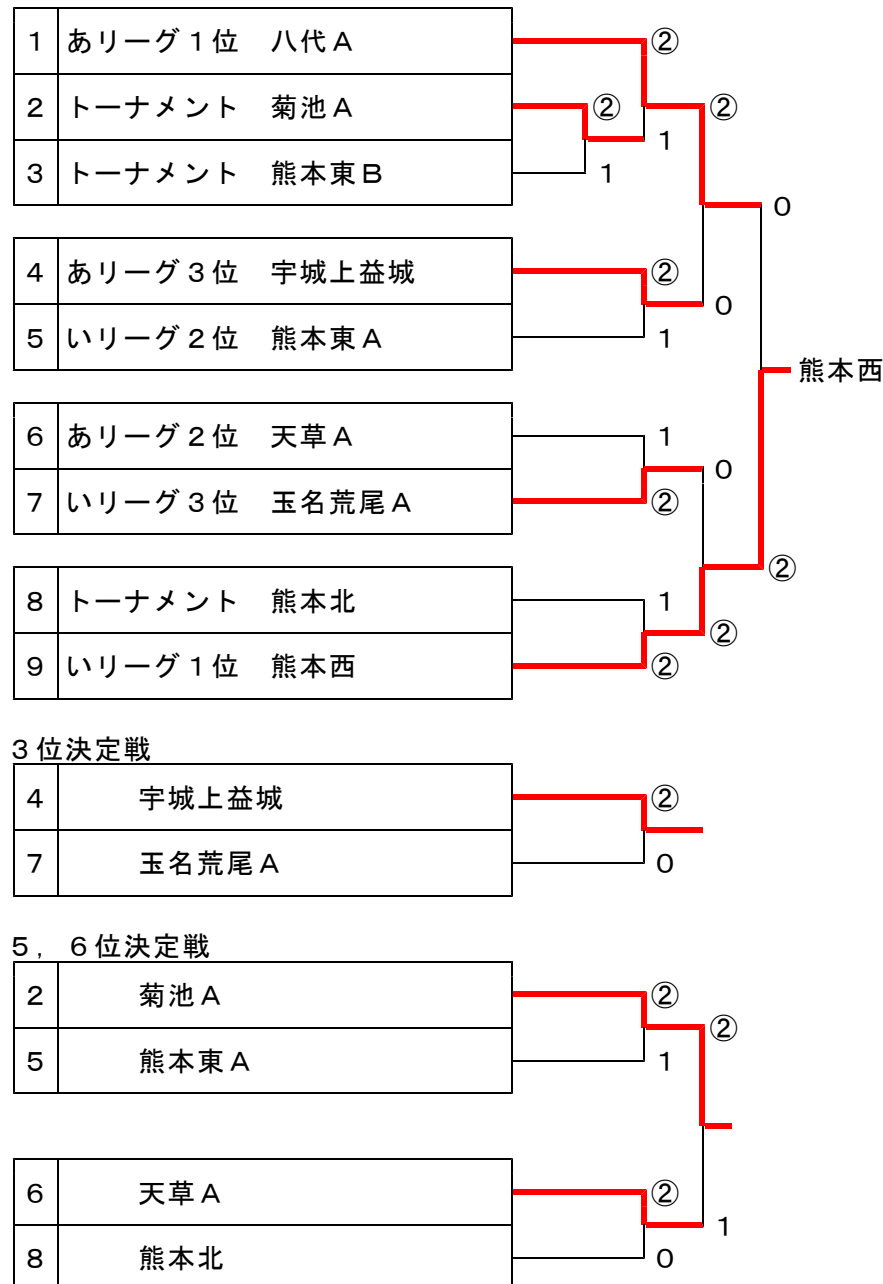

第17回 熊本県中学生 地区対抗選抜 ソフトテニス 大会 (第2日)

主催：熊本県ソフトテニス連盟 期日：平成29年 2月 5日 (日)
会場：熊本県民総合運動公園メインテニスコート
協賛：(株) ショーワコーポレーション ナガセケンコー (株)
ミズノ (株) ヨネックス (株) <五十音順>

女子(最終トーナメント) ※雨のため、競技方法を変更

女子最終成績

優勝	熊本西	4位	玉名荒尾 A
準優勝	八代 A	5位	菊池 A
3位	宇城上益城 A	6位	天草 A

ベスト9

熊本東 A	熊本北	熊本東 B

ベスト9以外のチーム+トーナメント1回戦敗者の1チームは1試合ずつ練習試合を行いました。