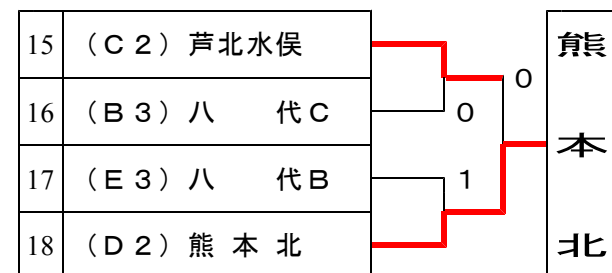

3次リーグ進出チーム	
あ	1位 八代A
	2位 天草A
	3位 宇城上益城
い	1位 熊本西
	2位 熊本東A
	3位 玉名荒尾A
	熊本東B
	菊池A
	熊本北

2次トーナメント(ア)

2次トーナメント(イ)

2次トーナメント(ウ)

第17回 熊本県中学生 地区対抗選抜 ソフトテニス 大会 (第2日)

主催：熊本県ソフトテニス連盟 期日：平成29年 2月 5日 (日)
 会場：熊本県民総合運動公園メインテニスコート
 協賛：(株) ショーワコーポレーション ナガセケンコー (株)
 ミズノ (株) ヨネックス (株) <五十音順>