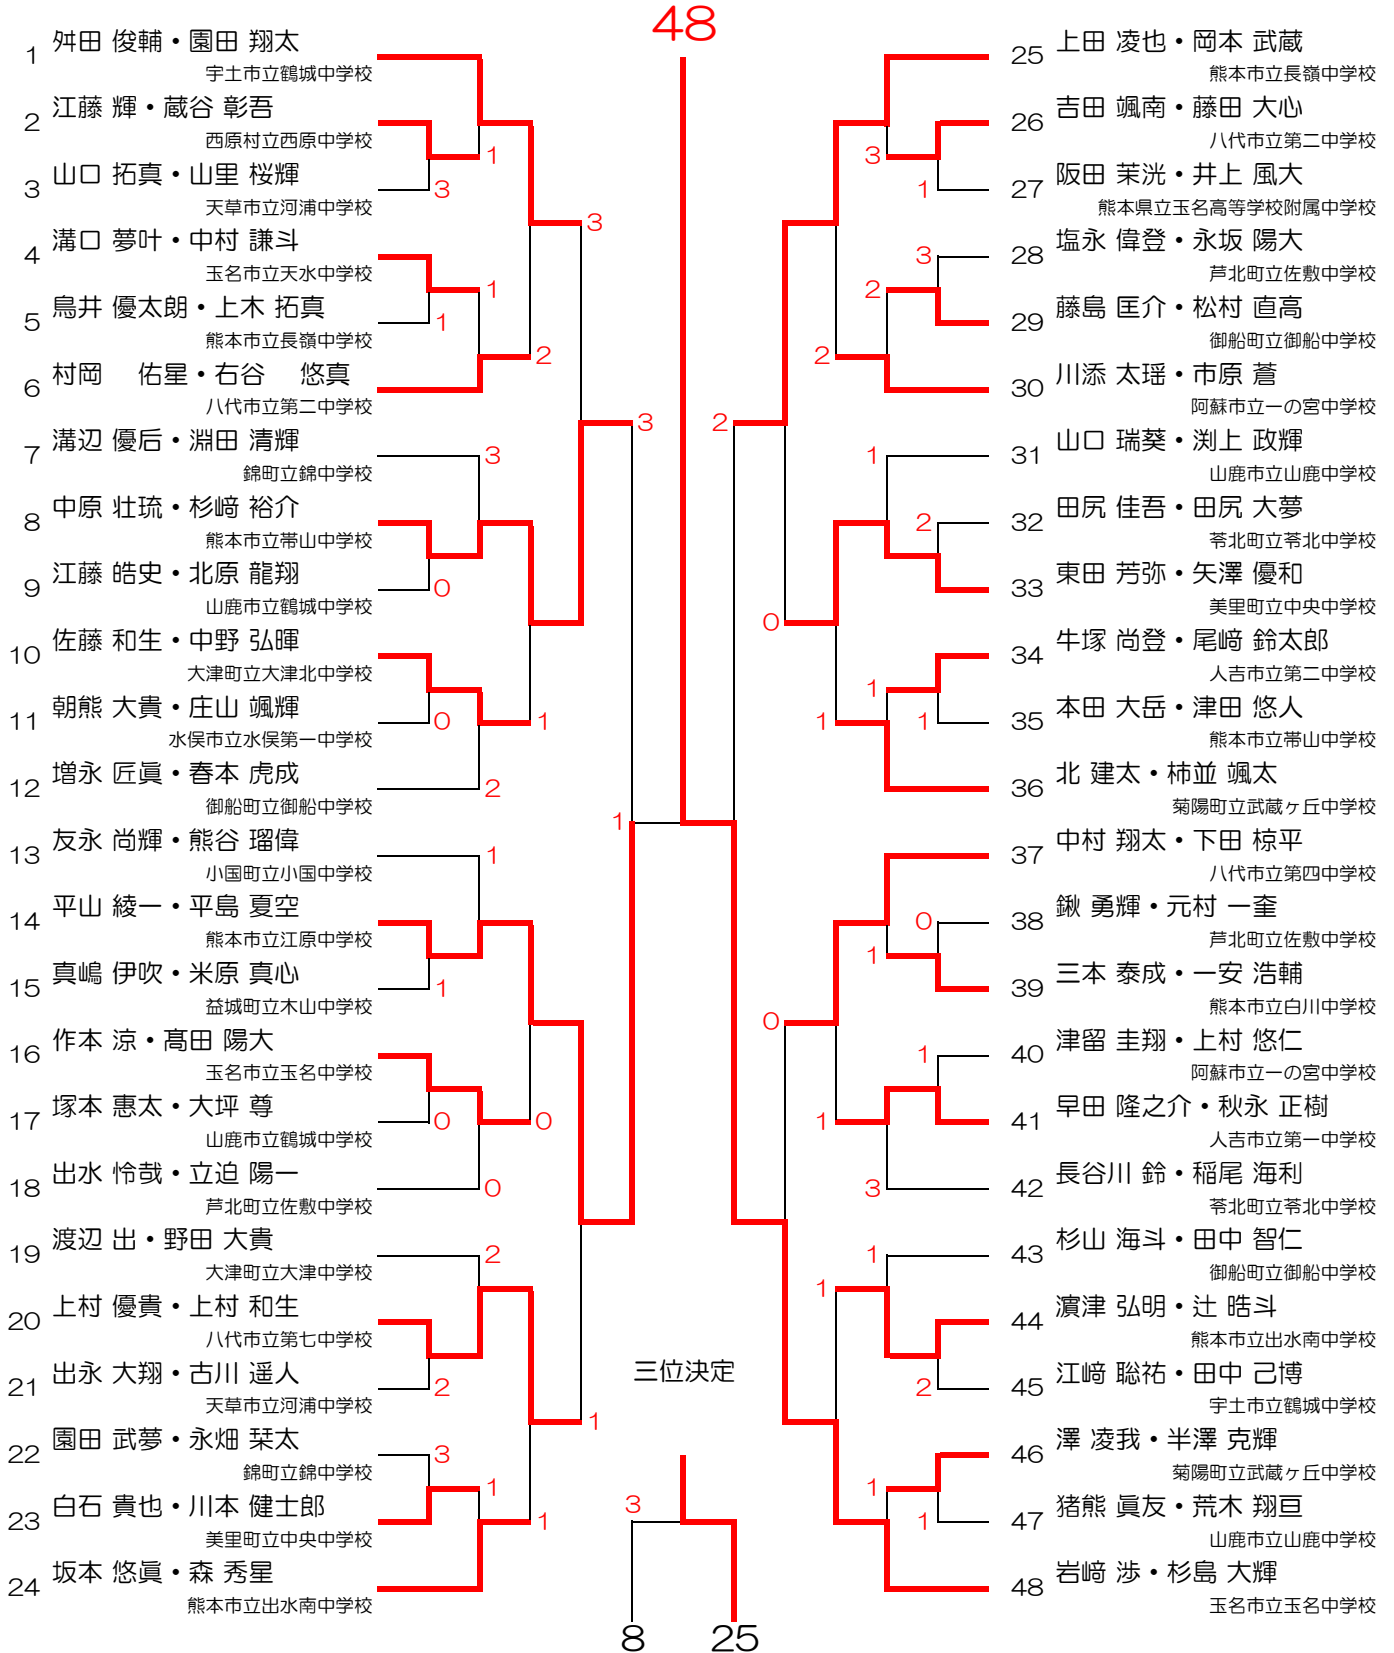

平成30年度 熊本県中学校総合体育大会ソフトテニス競技 男子個人の部

日時：平成30年7月22日（日）

場所：熊本県民総合運動公園テニスコート

男子の部

[準々決勝]

No. 選手名(学校名・地区名)

選手名(学校名・地区名) No.

1	舩田 俊輔・園田 翔太 宇土市立鶴城中学校	3	○	4	—	2	○	④
			○	1	—	4	○	
			○	4	—	1		
			○	4	—	2		
			○	2	—	4	○	
			3	—	5	○		
			4	—	7	○		